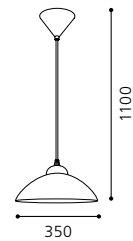

H 1100, Ø 350

9 002759 906252

E27 1x 60W

GL2367

03 82786 - VETRO

Hängeleuchte; Kunststoff, weiß / Glas, weiß, braun
 pendant lamp; plastic, white / glass, white, brown
 lampe suspension; plastique, blanc / verre, blanc, marron