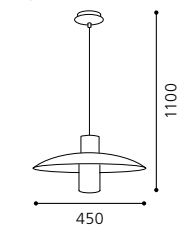

02 90414 - KIARA

Hängeleuchte; Stahl, nickel-matt / Glas, weiß
pendant lamp; steel, nickel matt / glass, white
lampe suspension; acier, nickel mat / verre, blanc
H 1100, Ø 450

9 002759 904142

E27 1x 60W

GL2360, GL2361