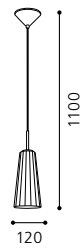

LILIA + CARDY + NORIA

01 91278 - LILIA

Hängeleuchte; Stahl, Kunststoff, nickel-matt, silber / Glas Wischtechnik, grau
pendant lamp; steel, plastic, nickel matt, silver / wipe technique glass, grey
lampe suspension; acier, plastique, nickel mat, argent / verre technique à l'essuyé, gris

H 1100, Ø 120

9 4002759 12789

GL2549

02 91262 - CARDY

Hängeleuchte; Stahl, Kunststoff, nickel-matt, silber / Glas geätzt, lackiert
pendant lamp; steel, plastic, nickel matt, silver / corroded, coated glass
lampe suspension; acier, plastique, nickel mat, argent / verre rouillé, laqué

H 1100, Ø 280

9 4002759 12628

GL2520

03 87336 - NORIA

Hängeleuchte; Stahl, Kunststoff, silber, chrom / Glas satiniert, klar
pendant lamp; steel, plastic, chrome, silver / satinated glass, clear
lampe suspension; acier, plastique, chrome, argent / verre satiné, clair

H 1100, Ø 152

9 4002759 873363

GL1356, ET0705

04 90584 - NORIA

Hängeleuchte; Stahl, nickel-matt / Glas satiniert, klar
pendant lamp; steel, nickel matt / satinated glass, clear
lampe suspension; acier, nickel mat / verre satiné, clair

L 750, B 150, H 1100

9 4002759 905842

GL1356, ET1188

Handgemachtes Glas mit spezieller Wischtechnik.

Handmade glass with special wipe technique glass.

Verre de luxe fait main avec technique à l'essuyé.