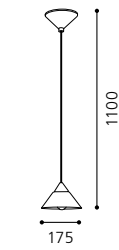

H 1100, Ø 175

9 002759 852597

E14 1x 60W

GLA-86

03 7422 - UPPSALA

Hängeleuchte; Kunststoff, schwarz / Glas satiniert, orange
 pendant lamp; plastic, black / satinated glass, orange
 lampe suspension; plastique, noir / verre satiné, orange