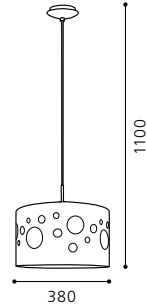

H 1100, Ø 380

S-2027, S-2029

02 89186 - PERGA

Hängeleuchte; Stahl, nickel-matt / Zwirnstoff, schwarz, Glitzerfolie, weiß
 pendant lamp; steel, nickel matt / sewing cotton, black, glittering foil, white
 lampe suspension; acier, nickel mat / matière tissée, noir, papier brillant, blanc