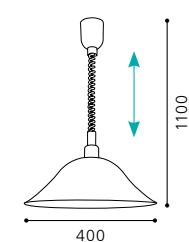

01 3355 - ALESSANDRA

Hängeleuchte; Kunststoff, weiß / Glas alabaster, weiß
pendant lamp; plastic, white / alabaster glass, white
lampe suspension; plastique, blanc / verre albâtre, blanc

H 1100, Ø 400

GLA365

02 3359 - ALESSANDRA

Hängeleuchte; Kunststoff, weiß / Glas alabaster, braun
pendant lamp; plastic, white / alabaster glass, brown
lampe suspension; plastique, blanc / verre albâtre, marron

H 1100, Ø 400

GLA621

03 3360 - ALESSANDRA

Hängeleuchte; Kunststoff, weiß / Glas alabaster, blau
pendant lamp; plastic, white / alabaster glass, blue
lampe suspension; plastique, blanc / verre albâtre, bleu

H 1100, Ø 400

GLA622

04 3362 - ALESSANDRA

Hängeleuchte; Kunststoff, weiß / Glas alabaster, weiß
pendant lamp; plastic, white / alabaster glass, white
lampe suspension; plastique, blanc / verre albâtre, blanc

H 1100, Ø 300

GLA415

05 3364 - ALESSANDRA

Hängeleuchte; Kunststoff, weiß / Glas alabaster, braun
pendant lamp; plastic, white / alabaster glass, brown
lampe suspension; plastique, blanc / verre albâtre, marron

H 1100, Ø 300

GLA618

06 3365 - ALESSANDRA

Hängeleuchte; Kunststoff, weiß / Glas alabaster, blau
pendant lamp; plastic, white / alabaster glass, blue
lampe suspension; plastique, blanc / verre albâtre, bleu

H 1100, Ø 300

GLA619

07 90978 - ALBANY

Hängeleuchte; Kunststoff, weiß / Glas alabaster, weiß
pendant lamp; plastic, white / alabaster glass, white
lampe suspension; plastique, blanc / verre albâtre, blanc

H 1100, Ø 350

GL-949

08 3402 - ALLA

Hängeleuchte; Kunststoff, weiß, Holz, Buche / Glas alabaster, weiß
pendant lamp; plastic, white, wood, beech / alabaster glass, white
lampe suspension; plastique, blanc, bois, hêtre / verre albâtre, blanc

H 1100, Ø 400

GLA365

09 3403 - ALLA