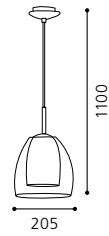

FARGO + SIREN

01 87489 - FARGO

Hängeleuchte; Stahl, nickel-matt / Glas opal, Glas rot
pendant lamp; steel, nickel matt / opal glass, red glass
lampe suspension; acier, nickel mat / verre opale, verre rouge

H 1100, Ø 205

9 002759 874896

GL1433, GL1430

02 87491 - FARGO

Hängeleuchte; Stahl, nickel-matt / Glas opal, Glas blau
pendant lamp; steel, nickel matt / opal glass, blue glass
lampe suspension; acier, nickel mat / verre opale, verre bleu

H 1100, Ø 205

9 002759 874919

GL1433, GL1431

03 88853 - FARGO

Hängeleuchte; Stahl, nickel-matt / Glas opal,
Glas satiniert, klar
pendant lamp; steel, nickel matt / opal glass,
satinated glass, clear
lampe suspension; acier, nickel mat / verre opale,
verre satiné, clair

H 1100, Ø 205

9 002759 888534

GL1433, GL1849

04 87492 - FARGO

Hängeleuchte; Stahl, nickel-matt / Glas opal, Glas grün
pendant lamp; steel, nickel matt / opal glass, green glass
lampe suspension; acier, nickel mat / verre opale, verre vert

H 1100, Ø 205

9 002759 874926

GL1433, GL1432

05 88865 - SIREN

Hängeleuchte; Alu gebürstet, silber
pendant lamp; aluminium brushed, silver
lampe suspension; aluminium brosse, argent

H 1100, Ø 205

9 002759 888657

GL1433, GL1433