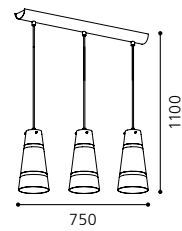

01 91278

03 87336

04 90584

02 91262

ET0705

GL1356

GL2549

ET1188

GL1356

GL2520