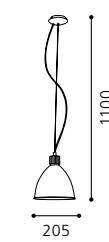

FARGO + SIREN

01 87489 - FARGO

Hängeleuchte; Stahl, nickel-matt / Glas opal, Glas rot
pendant lamp; steel, nickel matt / opal glass, red glass
lampe suspension; acier, nickel mat / verre opale, verre rouge

H 1100, Ø 205

9 002759 874896

GL1433, GL1430

02 87491 - FARGO

Hängeleuchte; Stahl, nickel-matt / Glas opal, Glas blau
pendant lamp; steel, nickel matt / opal glass, blue glass
lampe suspension; acier, nickel mat / verre opale, verre bleu

H 1100, Ø 205

9 002759 874919

GL1433, GL1431

03 88853 - FARGO

Hängeleuchte; Stahl, nickel-matt / Glas opal,
Glas satiniert, klar
pendant lamp; steel, nickel matt / opal glass,
satinated glass, clear
lampe suspension; acier, nickel mat / verre opale,
verre satiné, clair

H 1100, Ø 205

9 002759 888534

GL1433, GL1849

04 87492 - FARGO

Hängeleuchte; Stahl, nickel-matt / Glas opal, Glas grün
pendant lamp; steel, nickel matt / opal glass, green glass
lampe suspension; acier, nickel mat / verre opale, verre vert

H 1100, Ø 205

9 002759 874926

GL1433, GL1432

05 88865 - SIREN

Hängeleuchte; Alu gebürstet, silber
pendant lamp; aluminium brushed, silver
lampe suspension; aluminium brosse, argent

H 1100, Ø 205

9 002759 888657

GL1433, GL1433