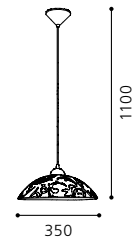

H 1100, Ø 350

9 002759 912376

E27 1x 60W

GL2618

02 90625 - VETRO

Hängeleuchte; Kunststoff, weiß / Glas mit Dekor, Kristall
 pendant lamp; plastic, white / glass with decor, crystal
 lampe suspension; plastique, blanc / verre avec décor, cristal