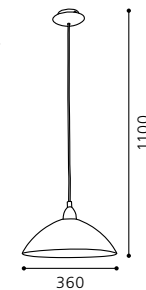

LORD 2 + LAZOLO + LORD 3

01 87008 - LORD 2

Hängeleuchte; Stahl, Kunststoff, nickel-matt, silber / Glas alabaster
pendant lamp; steel, plastic, nickel matt, silver / alabaster glass
lampe suspension; acier, plastique, nickel mat, argent / verre albâtre

H 1100, Ø 360

9 4002759 87008 9

GL-481

02 87009 - LORD 2

Hängeleuchte; Stahl, Kunststoff, Holz, nickel-matt, silber, Buche / Glas alabaster
pendant lamp; steel, plastic, wood, nickel matt, silver, beech / alabaster glass
lampe suspension; acier, plastique, bois, nickel mat, argent, hêtre / verre albâtre

H 1100, Ø 360

9 4002759 87009 6

GL-481

03 91496 - LAZOLO

Hängeleuchte; Stahl, nickel-matt / Glas satiniert, lackiert
pendant lamp; steel, nickel matt / satinated, coated glass
lampe suspension; acier, nickel mat / verre satiné, laqué

H 1100, Ø 420

9 4002759 91496 7

GL2650

04 91497 - LAZOLO

Hängeleuchte; Stahl, chrom / Glas lackiert, schwarz, weiß
pendant lamp; steel, chrome / coated glass, black, white
lampe suspension; acier, chrome / verre laqué, noir, blanc

H 1100, Ø 420

9 4002759 91497 4

GL2651

05 88491 - LORD 3

Hängeleuchte; Stahl, nickel-matt / Glas Wischtechnik, weiß
pendant lamp; steel, nickel matt / wipe technique glass, white
lampe suspension; acier, nickel mat / verre technique à l'essuyé, blanc

H 1100, Ø 360

9 4002759 88491 8

GL1734

06 88492 - LORD 3

Hängeleuchte; Stahl, nickel-matt / Glas Wischtechnik, orange
pendant lamp; steel, nickel matt / wipe technique glass, orange
lampe suspension; acier, nickel mat / verre technique à l'essuyé, orange

H 1100, Ø 360

9 4002759 88492 5

GL1735

07 88493 - LORD 3