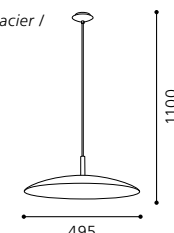

BIBRO + KIM 3 + ANDRIA + LIGO

01 90295 - BIBRO

Hängeleuchte; Stahl, nickel-matt / Glas satiniert, lackiert
pendant lamp; steel, nickel matt / satinated, coated glass
lampe suspension; acier, nickel mat / verre satiné, laqué

H 1100, Ø 385

GL2344
inklusive Leuchtmittel | bulbs included | ampoules comprises

02 89866 - BIBRO

Hängeleuchte; Stahl, nickel-matt / Glas Wischtechnik, weiß
pendant lamp; steel, nickel matt / wipe technique glass, white
lampe suspension; acier, nickel mat / verre technique à l'essuyé, blanc

H 1100, Ø 395

GL2346
inklusive Leuchtmittel | bulbs included | ampoules comprises

03 89549 - KIM 3

Hängeleuchte; Stahl, nickel-matt / Glas satiniert
pendant lamp; steel, nickel matt / satinated glass
lampe suspension; acier, nickel mat / verre satiné

L 650, B 215, H 1100

GL2166, GL2167, GL2168
inklusive Leuchtmittel | bulbs included | ampoules comprises

04 89481 - ANDRIA

Hängeleuchte; Alu, Stahl / Glas geätzt, lackiert
pendant lamp; aluminium, steel / corroded, coated glass
lampe suspension; aluminium, acier / verre rouillé, laqué

H 2000, Ø 385

GL2227

05 90559 - LIGO

Hängeleuchte; Alu gebürstet, Stahl / Glas satiniert, lackiert
pendant lamp; aluminium brushed, steel / satinated, coated glass
lampe suspension; aluminium brossé, acier / verre satiné, laqué

H 1100, Ø 495

GL2528

PENDANTS | BIBRO + KIM 3 + ANDRIA + LIGO

Handgemachtes Glas mit spezieller Wischtechnik.

Handmade glass with special wipe technique glass.

Verre de luxe fait main avec technique à l'essuyé.

02