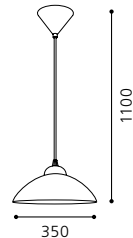

H 1100, Ø 350

9 002759 827847

E27 1x 100W

GL-451

06 82785 - VETRO

Hängeleuchte; Kunststoff, weiß / Glas satiniert
 pendant lamp; plastic, white / satinated glass
 lampe suspension; plastique, blanc / verre satiné