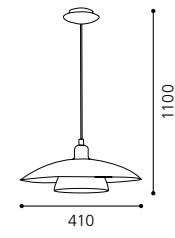

05 87052 - BRENDA

Hängeleuchte; Stahl, nickel-matt / Glas satiniert
pendant lamp; steel, nickel matt / satinated glass
lampe suspension; acier, nickel mat / verre satiné
H 1100, Ø 410

9 002759 870522

E27 1x 60W

GL-155, GL1218