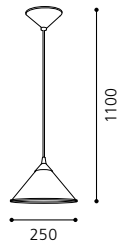

H 1100, Ø 175

9 002759 742607

E14 1x 60W

GL-137

05 90975 - NAVY

Hängeleuchte; Stahl, Kunststoff, schwarz, silber
 pendant lamp; steel, plastic, black, silver
 lampe suspension; acier, plastique, noir, argent

H 1100, Ø 250

9 002759 909758

E27 1x 60W

06 90974 - NAVY

Hängeleuchte; Stahl, Kunststoff, weiß
 pendant lamp; steel, plastic, white
 lampe suspension; acier, plastique, blanc

H 1100, Ø 250

9 002759 909741

E27 1x 60W