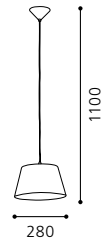

H 1100, Ø 120

9 4002759 12789

GL2549

02 91262 - CARDY

Hängeleuchte; Stahl, Kunststoff, nickel-matt, silber / Glas geätzt, lackiert
 pendant lamp; steel, plastic, nickel matt, silver / corroded, coated glass
 lampe suspension; acier, plastique, nickel mat, argent / verre rouillé, laqué

H 1100, Ø 280

9 4002759 12628

GL2520

03 87336 - NORIA

Hängeleuchte; Stahl, Kunststoff, silber, chrom / Glas satiniert, klar
 pendant lamp; steel, plastic, chrome, silver / satinated glass, clear
 lampe suspension; acier, plastique, chrome, argent / verre satiné, clair