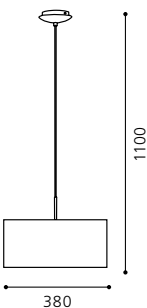

03 91046 - FEDRA

Hängeleuchte; Stahl, chrom / Folie, Kristall, perlmutt
pendant lamp; steel, chrome / foil, crystal, pearly
lampe suspension; acier, chrome / papier, cristal, nacré

H 1100, Ø 380

ET0814