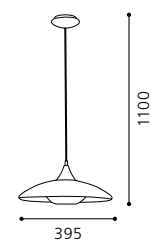

05 91538 - HAITAO

Hängeleuchte; Stahl, chrom / Glas opal
pendant lamp; steel, chrome / opal glass
lampe suspension; acier, chrome / verre opale

H 1100, Ø 395

9 002759 915384

GL2655