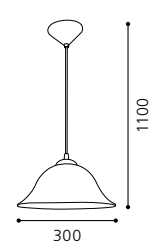

01 3355 - ALESSANDRA

Hängeleuchte; Kunststoff, weiß / Glas alabaster, weiß
pendant lamp; plastic, white / alabaster glass, white
lampe suspension; plastique, blanc / verre albâtre, blanc

H 1100, Ø 400

GLA365

02 3359 - ALESSANDRA

Hängeleuchte; Kunststoff, weiß / Glas alabaster, braun
pendant lamp; plastic, white / alabaster glass, brown
lampe suspension; plastique, blanc / verre albâtre, marron

H 1100, Ø 400

GLA621

03 3360 - ALESSANDRA

Hängeleuchte; Kunststoff, weiß / Glas alabaster, blau
pendant lamp; plastic, white / alabaster glass, blue
lampe suspension; plastique, blanc / verre albâtre, bleu

H 1100, Ø 400

GLA622

04 3362 - ALESSANDRA

Hängeleuchte; Kunststoff, weiß / Glas alabaster, weiß
pendant lamp; plastic, white / alabaster glass, white
lampe suspension; plastique, blanc / verre albâtre, blanc

H 1100, Ø 300

GLA415

05 3364 - ALESSANDRA

Hängeleuchte; Kunststoff, weiß / Glas alabaster, braun
pendant lamp; plastic, white / alabaster glass, brown
lampe suspension; plastique, blanc / verre albâtre, marron

H 1100, Ø 300

GLA618

06 3365 - ALESSANDRA

Hängeleuchte; Kunststoff, weiß / Glas alabaster, blau
pendant lamp; plastic, white / alabaster glass, blue
lampe suspension; plastique, blanc / verre albâtre, bleu

H 1100, Ø 300

GLA619

07 90978 - ALBANY

Hängeleuchte; Kunststoff, weiß / Glas alabaster, weiß
pendant lamp; plastic, white / alabaster glass, white
lampe suspension; plastique, blanc / verre albâtre, blanc

H 1100, Ø 350

GL-949

08 3402 - ALLA

Hängeleuchte; Kunststoff, weiß, Holz, Buche / Glas alabaster, weiß
pendant lamp; plastic, white, wood, beech / alabaster glass, white
lampe suspension; plastique, blanc, bois, hêtre / verre albâtre, blanc

H 1100, Ø 400

GLA365

09 3403 - ALLA