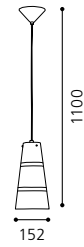

H 1100, Ø 280

9 4002759 12628

GL2520

03 87336 - NORIA

Hängeleuchte; Stahl, Kunststoff, silber, chrom / Glas satiniert, klar
 pendant lamp; steel, plastic, chrome, silver / satinated glass, clear
 lampe suspension; acier, plastique, chrome, argent / verre satiné, clair

H 1100, Ø 152

9 4002759 873363

GL1356, ET0705

04 90584 - NORIA

Hängeleuchte; Stahl, nickel-matt / Glas satiniert, klar
 pendant lamp; steel, nickel matt / satinated glass, clear
 lampe suspension; acier, nickel mat / verre satiné, clair