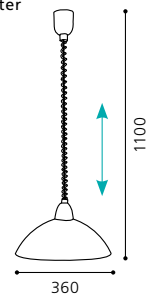

03 91496 - LAZOLO

Hängeleuchte; Stahl, nickel-matt / Glas satiniert, lackiert
pendant lamp; steel, nickel matt / satinated, coated glass
lampe suspension; acier, nickel mat / verre satiné, laqué

H 1100, Ø 420

9 4002759 91496 7

GL2650