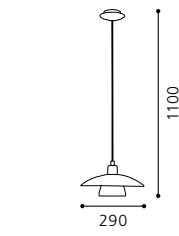

03 87053 - BRENDA

Hängeleuchte; Stahl, nickel-matt / Glas satiniert
pendant lamp; steel, nickel matt / satinated glass
lampe suspension; acier, nickel mat / verre satiné
H 1100, Ø 290

9 002759 870539

E14 1x 60W

GL1481, GL1219