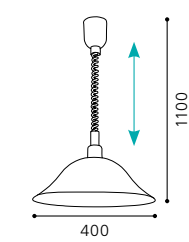

01 3355 - ALESSANDRA

Hängeleuchte; Kunststoff, weiß / Glas alabaster, weiß
pendant lamp; plastic, white / alabaster glass, white
lampe suspension; plastique, blanc / verre albâtre, blanc

H 1100, Ø 400

GLA365

02 3359 - ALESSANDRA

Hängeleuchte; Kunststoff, weiß / Glas alabaster, braun
pendant lamp; plastic, white / alabaster glass, brown
lampe suspension; plastique, blanc / verre albâtre, marron

H 1100, Ø 400

GLA621

03 3360 - ALESSANDRA

Hängeleuchte; Kunststoff, weiß / Glas alabaster, blau
pendant lamp; plastic, white / alabaster glass, blue
lampe suspension; plastique, blanc / verre albâtre, bleu

H 1100, Ø 400

GLA622

04 3362 - ALESSANDRA

Hängeleuchte; Kunststoff, weiß / Glas alabaster, weiß
pendant lamp; plastic, white / alabaster glass, white
lampe suspension; plastique, blanc / verre albâtre, blanc

H 1100, Ø 300

GLA415

05 3364 - ALESSANDRA

Hängeleuchte; Kunststoff, weiß / Glas alabaster, braun
pendant lamp; plastic, white / alabaster glass, brown
lampe suspension; plastique, blanc / verre albâtre, marron

H 1100, Ø 300

GLA618

06 3365 - ALESSANDRA

Hängeleuchte; Kunststoff, weiß / Glas alabaster, blau
pendant lamp; plastic, white / alabaster glass, blue
lampe suspension; plastique, blanc / verre albâtre, bleu

H 1100, Ø 300

GLA619

07 90978 - ALBANY

Hängeleuchte; Kunststoff, weiß / Glas alabaster, weiß
pendant lamp; plastic, white / alabaster glass, white
lampe suspension; plastique, blanc / verre albâtre, blanc

H 1100, Ø 350

GL-949

08 3402 - ALLA

Hängeleuchte; Kunststoff, weiß, Holz, Buche / Glas alabaster, weiß
pendant lamp; plastic, white, wood, beech / alabaster glass, white
lampe suspension; plastique, blanc, bois, hêtre / verre albâtre, blanc

H 1100, Ø 400

GLA365

09 3403 - ALLA