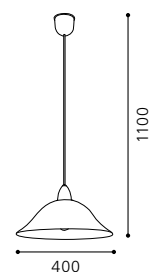

01 3355 - ALESSANDRA

Hängeleuchte; Kunststoff, weiß / Glas alabaster, weiß
pendant lamp; plastic, white / alabaster glass, white
lampe suspension; plastique, blanc / verre albâtre, blanc

H 1100, Ø 400

GLA365

02 3359 - ALESSANDRA

Hängeleuchte; Kunststoff, weiß / Glas alabaster, braun
pendant lamp; plastic, white / alabaster glass, brown
lampe suspension; plastique, blanc / verre albâtre, marron

H 1100, Ø 400

GLA621

03 3360 - ALESSANDRA

Hängeleuchte; Kunststoff, weiß / Glas alabaster, blau
pendant lamp; plastic, white / alabaster glass, blue
lampe suspension; plastique, blanc / verre albâtre, bleu

H 1100, Ø 400

GLA622

04 3362 - ALESSANDRA

Hängeleuchte; Kunststoff, weiß / Glas alabaster, weiß
pendant lamp; plastic, white / alabaster glass, white
lampe suspension; plastique, blanc / verre albâtre, blanc

H 1100, Ø 300

GLA415

05 3364 - ALESSANDRA

Hängeleuchte; Kunststoff, weiß / Glas alabaster, braun
pendant lamp; plastic, white / alabaster glass, brown
lampe suspension; plastique, blanc / verre albâtre, marron

H 1100, Ø 300

GLA618

06 3365 - ALESSANDRA

Hängeleuchte; Kunststoff, weiß / Glas alabaster, blau
pendant lamp; plastic, white / alabaster glass, blue
lampe suspension; plastique, blanc / verre albâtre, bleu

H 1100, Ø 300

GLA619

07 90978 - ALBANY

Hängeleuchte; Kunststoff, weiß / Glas alabaster, weiß
pendant lamp; plastic, white / alabaster glass, white
lampe suspension; plastique, blanc / verre albâtre, blanc

H 1100, Ø 350

GL-949

08 3402 - ALLA

Hängeleuchte; Kunststoff, weiß, Holz, Buche / Glas alabaster, weiß
pendant lamp; plastic, white, wood, beech / alabaster glass, white
lampe suspension; plastique, blanc, bois, hêtre / verre albâtre, blanc

H 1100, Ø 400

GLA365

09 3403 - ALLA