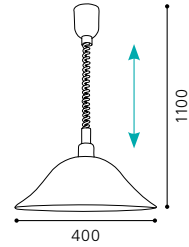

01 3355 - ALESSANDRA

Hängeleuchte; Kunststoff, weiß / Glas alabaster, weiß
pendant lamp; plastic, white / alabaster glass, white
lampe suspension; plastique, blanc / verre albâtre, blanc

H 1100, Ø 400

GLA365

02 3359 - ALESSANDRA

Hängeleuchte; Kunststoff, weiß / Glas alabaster, braun
pendant lamp; plastic, white / alabaster glass, brown
lampe suspension; plastique, blanc / verre albâtre, marron

H 1100, Ø 400

GLA621

03 3360 - ALESSANDRA

Hängeleuchte; Kunststoff, weiß / Glas alabaster, blau
pendant lamp; plastic, white / alabaster glass, blue
lampe suspension; plastique, blanc / verre albâtre, bleu

H 1100, Ø 400

GLA622

04 3362 - ALESSANDRA

Hängeleuchte; Kunststoff, weiß / Glas alabaster, weiß
pendant lamp; plastic, white / alabaster glass, white
lampe suspension; plastique, blanc / verre albâtre, blanc

H 1100, Ø 300

GLA415

05 3364 - ALESSANDRA

Hängeleuchte; Kunststoff, weiß / Glas alabaster, braun
pendant lamp; plastic, white / alabaster glass, brown
lampe suspension; plastique, blanc / verre albâtre, marron

H 1100, Ø 300

GLA618

06 3365 - ALESSANDRA

Hängeleuchte; Kunststoff, weiß / Glas alabaster, blau
pendant lamp; plastic, white / alabaster glass, blue
lampe suspension; plastique, blanc / verre albâtre, bleu

H 1100, Ø 300

GLA619

07 90978 - ALBANY

Hängeleuchte; Kunststoff, weiß / Glas alabaster, weiß
pendant lamp; plastic, white / alabaster glass, white
lampe suspension; plastique, blanc / verre albâtre, blanc

H 1100, Ø 350

GL-949

08 3402 - ALLA

Hängeleuchte; Kunststoff, weiß, Holz, Buche / Glas alabaster, weiß
pendant lamp; plastic, white, wood, beech / alabaster glass, white
lampe suspension; plastique, blanc, bois, hêtre / verre albâtre, blanc

H 1100, Ø 400

GLA365

09 3403 - ALLA