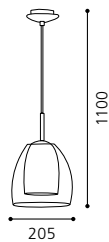

FARGO + SIREN

01 87489 - FARGO

Hängeleuchte; Stahl, nickel-matt / Glas opal, Glas rot
pendant lamp; steel, nickel matt / opal glass, red glass
lampe suspension; acier, nickel mat / verre opale, verre rouge

H 1100, Ø 205

9 002759 874896

GL1433, GL1430

02 87491 - FARGO

Hängeleuchte; Stahl, nickel-matt / Glas opal, Glas blau
pendant lamp; steel, nickel matt / opal glass, blue glass
lampe suspension; acier, nickel mat / verre opale, verre bleu

H 1100, Ø 205

9 002759 874919

GL1433, GL1431

03 88853 - FARGO

Hängeleuchte; Stahl, nickel-matt / Glas opal,
Glas satiniert, klar
pendant lamp; steel, nickel matt / opal glass,
satinated glass, clear
lampe suspension; acier, nickel mat / verre opale,
verre satiné, clair

H 1100, Ø 205

9 002759 888534

GL1433, GL1849

04 87492 - FARGO

Hängeleuchte; Stahl, nickel-matt / Glas opal, Glas grün
pendant lamp; steel, nickel matt / opal glass, green glass
lampe suspension; acier, nickel mat / verre opale, verre vert

H 1100, Ø 205

9 002759 874926

GL1433, GL1432

05 88865 - SIREN

Hängeleuchte; Alu gebürstet, silber
pendant lamp; aluminium brushed, silver
lampe suspension; aluminium brosse, argent

H 1100, Ø 205

9 002759 888657

GL1433, GL1433