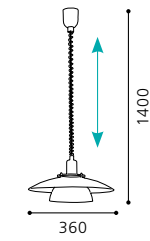

03 87058 - BRENDA

Hängeleuchte; Stahl, Kunststoff, nickel-matt, silber / Glas alabaster
pendant lamp; steel, plastic, nickel matt, silver / alabaster glass
lampe suspension; acier, plastique, nickel mat, argent / verre albâtre

H 1400, Ø 360

9 002759 870584