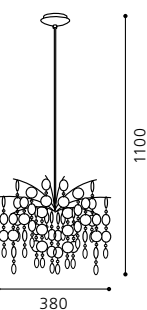

PERGA + FEDRA + PERGA 1

01 89184 - PERGA

Hängeleuchte; Stahl, nickel-matt / Textil, schwarz, Glitzerfolie, weiß
pendant lamp; steel, nickel matt / fabric, black, glittering foil, white
lampe suspension; acier, nickel mat / tissu, noir, papier brillant, blanc

H 1100, Ø 380

S-2027, S-2029

02 89186 - PERGA

Hängeleuchte; Stahl, nickel-matt / Zwirnstoff, schwarz, Glitzerfolie, weiß
pendant lamp; steel, nickel matt / sewing cotton, black, glittering foil, white
lampe suspension; acier, nickel mat / matière tissée, noir, papier brillant, blanc

L 380, B 380, H 1100

S-2028, S-2029

03 91046 - FEDRA

Hängeleuchte; Stahl, chrom / Folie, Kristall, perlmutt
pendant lamp; steel, chrome / foil, crystal, pearly
lampe suspension; acier, chrome / papier, cristal, nacré

H 1100, Ø 380

ET0814

04 91325 - PERGA 1

Hängeleuchte; Stahl, Kunststoff, schwarz / Textil, schwarz
pendant lamp; steel, plastic, black / fabric, black
lampe suspension; acier, plastique, noir / tissu, noir

H 1100, Ø 350

S-2260

05 91324 - PERGA 1

Hängeleuchte; Stahl, Kunststoff, weiß / Folie, beige, weiß
pendant lamp; steel, plastic, white / foil, beige, white
lampe suspension; acier, plastique, blanc / papier, beige, blanc

H 1100, Ø 350

S-2259

Elegante Hängeleuchte mit edler Glitzerfolie.
Elegant pendant lamp with superior glittering foil.
Chandelier élégant avec papier brillant de luxe.

01 02 03