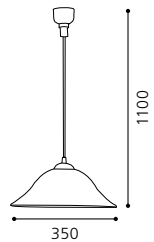

01 3355 - ALESSANDRA

Hängeleuchte; Kunststoff, weiß / Glas alabaster, weiß
pendant lamp; plastic, white / alabaster glass, white
lampe suspension; plastique, blanc / verre albâtre, blanc

H 1100, Ø 400

GLA365

02 3359 - ALESSANDRA

Hängeleuchte; Kunststoff, weiß / Glas alabaster, braun
pendant lamp; plastic, white / alabaster glass, brown
lampe suspension; plastique, blanc / verre albâtre, marron

H 1100, Ø 400

GLA621

03 3360 - ALESSANDRA

Hängeleuchte; Kunststoff, weiß / Glas alabaster, blau
pendant lamp; plastic, white / alabaster glass, blue
lampe suspension; plastique, blanc / verre albâtre, bleu

H 1100, Ø 400

GLA622

04 3362 - ALESSANDRA

Hängeleuchte; Kunststoff, weiß / Glas alabaster, weiß
pendant lamp; plastic, white / alabaster glass, white
lampe suspension; plastique, blanc / verre albâtre, blanc

H 1100, Ø 300

GLA415

05 3364 - ALESSANDRA

Hängeleuchte; Kunststoff, weiß / Glas alabaster, braun
pendant lamp; plastic, white / alabaster glass, brown
lampe suspension; plastique, blanc / verre albâtre, marron

H 1100, Ø 300

GLA618

06 3365 - ALESSANDRA

Hängeleuchte; Kunststoff, weiß / Glas alabaster, blau
pendant lamp; plastic, white / alabaster glass, blue
lampe suspension; plastique, blanc / verre albâtre, bleu

H 1100, Ø 300

GLA619

07 90978 - ALBANY

Hängeleuchte; Kunststoff, weiß / Glas alabaster, weiß
pendant lamp; plastic, white / alabaster glass, white
lampe suspension; plastique, blanc / verre albâtre, blanc

H 1100, Ø 350

GL-949

08 3402 - ALLA

Hängeleuchte; Kunststoff, weiß, Holz, Buche / Glas alabaster, weiß
pendant lamp; plastic, white, wood, beech / alabaster glass, white
lampe suspension; plastique, blanc, bois, hêtre / verre albâtre, blanc

H 1100, Ø 400

GLA365

09 3403 - ALLA