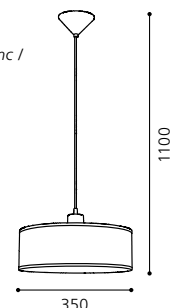

PERGA + FEDRA + PERGA 1

01 89184 - PERGA

Hängeleuchte; Stahl, nickel-matt / Textil, schwarz, Glitzerfolie, weiß
pendant lamp; steel, nickel matt / fabric, black, glittering foil, white
lampe suspension; acier, nickel mat / tissu, noir, papier brillant, blanc

H 1100, Ø 380

S-2027, S-2029

02 89186 - PERGA

Hängeleuchte; Stahl, nickel-matt / Zwirnstoff, schwarz, Glitzerfolie, weiß
pendant lamp; steel, nickel matt / sewing cotton, black, glittering foil, white
lampe suspension; acier, nickel mat / matière tissée, noir, papier brillant, blanc

L 380, B 380, H 1100

S-2028, S-2029

03 91046 - FEDRA

Hängeleuchte; Stahl, chrom / Folie, Kristall, perlmutt
pendant lamp; steel, chrome / foil, crystal, pearly
lampe suspension; acier, chrome / papier, cristal, nacré

H 1100, Ø 380

ET0814

04 91325 - PERGA 1

Hängeleuchte; Stahl, Kunststoff, schwarz / Textil, schwarz
pendant lamp; steel, plastic, black / fabric, black
lampe suspension; acier, plastique, noir / tissu, noir

H 1100, Ø 350

S-2260

05 91324 - PERGA 1

Hängeleuchte; Stahl, Kunststoff, weiß / Folie, beige, weiß
pendant lamp; steel, plastic, white / foil, beige, white
lampe suspension; acier, plastique, blanc / papier, beige, blanc

H 1100, Ø 350

S-2259

Elegante Hängeleuchte mit edler Glitzerfolie.
Elegant pendant lamp with superior glittering foil.
Chandelier élégant avec papier brillant de luxe.

01 02 03