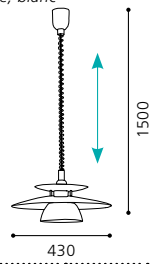

BRENDA + SEROLE + HAITAO

01 87055 - BRENDA

Hängeleuchte; Stahl, Kunststoff, chrom, weiß
pendant lamp; steel, plastic, chrome, white
lampe suspension; acier, plastique, chrome, blanc

H 1500, Ø 430

9 002759 870553