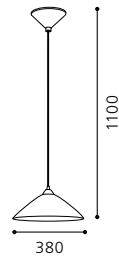

H 1100, Ø 380

9 002759 852580

E27 1x 100W

GLA335

02 85259 - UPPSALA

Hängeleuchte; Kunststoff, schwarz / Glas satiniert, weiß
 pendant lamp; plastic, black / satinated glass, white
 lampe suspension; plastique, noir / verre satiné, blanc