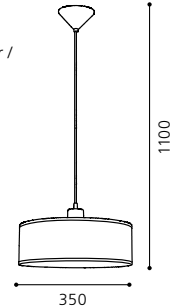

04 91325 - PERGA 1

Hängeleuchte; Stahl, Kunststoff, schwarz / Textil, schwarz
pendant lamp; steel, plastic, black / fabric, black
lampe suspension; acier, plastique, noir / tissu, noir

H 1100, Ø 350

S-2260

05 91324 - PERGA 1

Hängeleuchte; Stahl, Kunststoff, weiß / Folie, beige, weiß
pendant lamp; steel, plastic, white / foil, beige, white
lampe suspension; acier, plastique, blanc / papier, beige, blanc

H 1100, Ø 350

S-2259