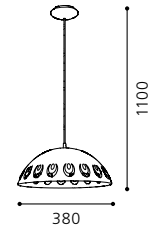

H 1400, Ø 360

9 002759 870584

GL1222

04 91375 - SEROLE

Hängeleuchte; Stahl, weiß mit Dekor
 pendant lamp; steel, white with decor
 lampe suspension; acier, blanc avec décor

H 1100, Ø 380

9 002759 913755

05 91538 - HAITAO