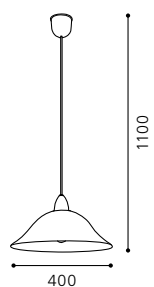

01 3355 - ALESSANDRA

Hängeleuchte; Kunststoff, weiß / Glas alabaster, weiß
pendant lamp; plastic, white / alabaster glass, white
lampe suspension; plastique, blanc / verre albâtre, blanc

H 1100, Ø 400

GLA365

02 3359 - ALESSANDRA

Hängeleuchte; Kunststoff, weiß / Glas alabaster, braun
pendant lamp; plastic, white / alabaster glass, brown
lampe suspension; plastique, blanc / verre albâtre, marron

H 1100, Ø 400

GLA621

03 3360 - ALESSANDRA

Hängeleuchte; Kunststoff, weiß / Glas alabaster, blau
pendant lamp; plastic, white / alabaster glass, blue
lampe suspension; plastique, blanc / verre albâtre, bleu

H 1100, Ø 400

GLA622

04 3362 - ALESSANDRA

Hängeleuchte; Kunststoff, weiß / Glas alabaster, weiß
pendant lamp; plastic, white / alabaster glass, white
lampe suspension; plastique, blanc / verre albâtre, blanc

H 1100, Ø 300

GLA415

05 3364 - ALESSANDRA

Hängeleuchte; Kunststoff, weiß / Glas alabaster, braun
pendant lamp; plastic, white / alabaster glass, brown
lampe suspension; plastique, blanc / verre albâtre, marron

H 1100, Ø 300

GLA618

06 3365 - ALESSANDRA

Hängeleuchte; Kunststoff, weiß / Glas alabaster, blau
pendant lamp; plastic, white / alabaster glass, blue
lampe suspension; plastique, blanc / verre albâtre, bleu

H 1100, Ø 300

GLA619

07 90978 - ALBANY

Hängeleuchte; Kunststoff, weiß / Glas alabaster, weiß
pendant lamp; plastic, white / alabaster glass, white
lampe suspension; plastique, blanc / verre albâtre, blanc

H 1100, Ø 350

GL-949

08 3402 - ALLA

Hängeleuchte; Kunststoff, weiß, Holz, Buche / Glas alabaster, weiß
pendant lamp; plastic, white, wood, beech / alabaster glass, white
lampe suspension; plastique, blanc, bois, hêtre / verre albâtre, blanc

H 1100, Ø 400

GLA365

09 3403 - ALLA