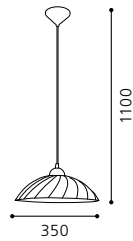

H 1100, Ø 350

9 002759 827854

E27 1x 100W

GL-452

07 82783 - VETRO

Hängeleuchte; Kunststoff, weiß / Glas satiniert
 pendant lamp; plastic, white / satinated glass
 lampe suspension; plastique, blanc / verre satiné