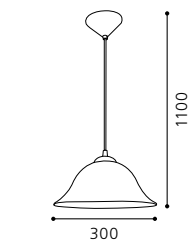

01 3355 - ALESSANDRA

Hängeleuchte; Kunststoff, weiß / Glas alabaster, weiß
pendant lamp; plastic, white / alabaster glass, white
lampe suspension; plastique, blanc / verre albâtre, blanc

H 1100, Ø 400

GLA365

02 3359 - ALESSANDRA

Hängeleuchte; Kunststoff, weiß / Glas alabaster, braun
pendant lamp; plastic, white / alabaster glass, brown
lampe suspension; plastique, blanc / verre albâtre, marron

H 1100, Ø 400

GLA621

03 3360 - ALESSANDRA

Hängeleuchte; Kunststoff, weiß / Glas alabaster, blau
pendant lamp; plastic, white / alabaster glass, blue
lampe suspension; plastique, blanc / verre albâtre, bleu

H 1100, Ø 400

GLA622

04 3362 - ALESSANDRA

Hängeleuchte; Kunststoff, weiß / Glas alabaster, weiß
pendant lamp; plastic, white / alabaster glass, white
lampe suspension; plastique, blanc / verre albâtre, blanc

H 1100, Ø 300

GLA415

05 3364 - ALESSANDRA

Hängeleuchte; Kunststoff, weiß / Glas alabaster, braun
pendant lamp; plastic, white / alabaster glass, brown
lampe suspension; plastique, blanc / verre albâtre, marron

H 1100, Ø 300

GLA618

06 3365 - ALESSANDRA

Hängeleuchte; Kunststoff, weiß / Glas alabaster, blau
pendant lamp; plastic, white / alabaster glass, blue
lampe suspension; plastique, blanc / verre albâtre, bleu

H 1100, Ø 300

GLA619

07 90978 - ALBANY

Hängeleuchte; Kunststoff, weiß / Glas alabaster, weiß
pendant lamp; plastic, white / alabaster glass, white
lampe suspension; plastique, blanc / verre albâtre, blanc

H 1100, Ø 350

GL-949

08 3402 - ALLA

Hängeleuchte; Kunststoff, weiß, Holz, Buche / Glas alabaster, weiß
pendant lamp; plastic, white, wood, beech / alabaster glass, white
lampe suspension; plastique, blanc, bois, hêtre / verre albâtre, blanc

H 1100, Ø 400

GLA365

09 3403 - ALLA