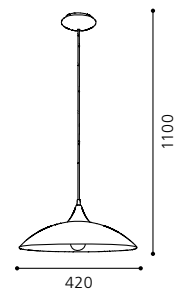

04 91497 - LAZOLO

Hängeleuchte; Stahl, chrom / Glas lackiert, schwarz, weiß
pendant lamp; steel, chrome / coated glass, black, white
lampe suspension; acier, chrome / verre laqué, noir, blanc

H 1100, Ø 420

9 4002759 91497 4

GL2651