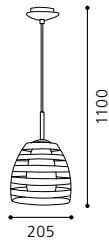

FARGO + SIREN

01 87489 - FARGO

Hängeleuchte; Stahl, nickel-matt / Glas opal, Glas rot
pendant lamp; steel, nickel matt / opal glass, red glass
lampe suspension; acier, nickel mat / verre opale, verre rouge

H 1100, Ø 205

9 002759 874896

GL1433, GL1430

02 87491 - FARGO

Hängeleuchte; Stahl, nickel-matt / Glas opal, Glas blau
pendant lamp; steel, nickel matt / opal glass, blue glass
lampe suspension; acier, nickel mat / verre opale, verre bleu

H 1100, Ø 205

9 002759 874919

GL1433, GL1431

03 88853 - FARGO

Hängeleuchte; Stahl, nickel-matt / Glas opal,
Glas satiniert, klar
pendant lamp; steel, nickel matt / opal glass,
satinated glass, clear
lampe suspension; acier, nickel mat / verre opale,
verre satiné, clair

H 1100, Ø 205

9 002759 888534

GL1433, GL1849

04 87492 - FARGO

Hängeleuchte; Stahl, nickel-matt / Glas opal, Glas grün
pendant lamp; steel, nickel matt / opal glass, green glass
lampe suspension; acier, nickel mat / verre opale, verre vert

H 1100, Ø 205

9 002759 874926

GL1433, GL1432

05 88865 - SIREN

Hängeleuchte; Alu gebürstet, silber
pendant lamp; aluminium brushed, silver
lampe suspension; aluminium brosse, argent

H 1100, Ø 205

9 002759 888657

GL1433, GL1433