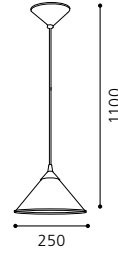

H 1100, Ø 175

9 002759 742607

E14 1x 60W

GL-137

05 90975 - NAVY

Hängeleuchte; Stahl, Kunststoff, schwarz, silber
 pendant lamp; steel, plastic, black, silver
 lampe suspension; acier, plastique, noir, argent

H 1100, Ø 250

9 002759 909758

E27 1x 60W

06 90974 - NAVY

Hängeleuchte; Stahl, Kunststoff, weiß
 pendant lamp; steel, plastic, white
 lampe suspension; acier, plastique, blanc

H 1100, Ø 250

9 002759 909741

E27 1x 60W