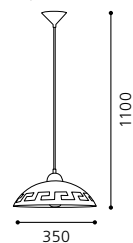

H 1100, Ø 350

9 002759 827861

E27 1x 100W

GL-453

04 3041 - VETRO

Hängeleuchte; Kunststoff, weiß / Glas satiniert
 mit Dekor, weiß, lila, schwarz
 pendant lamp; plastic, white / satinated glass
 with decor, white, purple, black
 lampe suspension; plastique, blanc / verre satiné
 avec décor, blanc, violet, noir