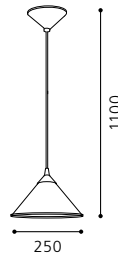

H 1100, Ø 250

9 002759 909758

E27 1x 60W

06 90974 - NAVY

Hängeleuchte; Stahl, Kunststoff, weiß
 pendant lamp; steel, plastic, white
 lampe suspension; acier, plastique, blanc

H 1100, Ø 250

9 002759 909741

E27 1x 60W

07 90976 - NAVY

Hängeleuchte; Stahl, Kunststoff, schwarz, blau
 pendant lamp; steel, plastic, black, blue
 lampe suspension; acier, plastique, noir, bleu

H 1100, Ø 250

9 002759 909765

E27 1x 60W

BRENDA + SEROLE + HAITAO