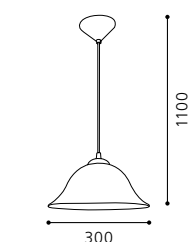

01 3355 - ALESSANDRA

Hängeleuchte; Kunststoff, weiß / Glas alabaster, weiß
pendant lamp; plastic, white / alabaster glass, white
lampe suspension; plastique, blanc / verre albâtre, blanc

H 1100, Ø 400

GLA365

02 3359 - ALESSANDRA

Hängeleuchte; Kunststoff, weiß / Glas alabaster, braun
pendant lamp; plastic, white / alabaster glass, brown
lampe suspension; plastique, blanc / verre albâtre, marron

H 1100, Ø 400

GLA621

03 3360 - ALESSANDRA

Hängeleuchte; Kunststoff, weiß / Glas alabaster, blau
pendant lamp; plastic, white / alabaster glass, blue
lampe suspension; plastique, blanc / verre albâtre, bleu

H 1100, Ø 400

GLA622

04 3362 - ALESSANDRA

Hängeleuchte; Kunststoff, weiß / Glas alabaster, weiß
pendant lamp; plastic, white / alabaster glass, white
lampe suspension; plastique, blanc / verre albâtre, blanc

H 1100, Ø 300

GLA415

05 3364 - ALESSANDRA

Hängeleuchte; Kunststoff, weiß / Glas alabaster, braun
pendant lamp; plastic, white / alabaster glass, brown
lampe suspension; plastique, blanc / verre albâtre, marron

H 1100, Ø 300

GLA618

06 3365 - ALESSANDRA

Hängeleuchte; Kunststoff, weiß / Glas alabaster, blau
pendant lamp; plastic, white / alabaster glass, blue
lampe suspension; plastique, blanc / verre albâtre, bleu

H 1100, Ø 300

GLA619

07 90978 - ALBANY

Hängeleuchte; Kunststoff, weiß / Glas alabaster, weiß
pendant lamp; plastic, white / alabaster glass, white
lampe suspension; plastique, blanc / verre albâtre, blanc

H 1100, Ø 350

GL-949

08 3402 - ALLA

Hängeleuchte; Kunststoff, weiß, Holz, Buche / Glas alabaster, weiß
pendant lamp; plastic, white, wood, beech / alabaster glass, white
lampe suspension; plastique, blanc, bois, hêtre / verre albâtre, blanc

H 1100, Ø 400

GLA365

09 3403 - ALLA