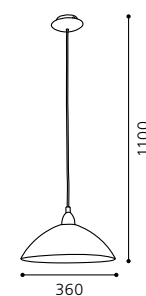

07 88493 - LORD 3

Hängeleuchte; Stahl, antik-braun / Glas Wischtechnik, champagner
pendant lamp; steel, brown antique / wipe technique glass, champagner
lampe suspension; acier, marron antique / verre technique à l'essuyé, champagne

H 1100, Ø 360

9 4002759 88493 2

GL1736