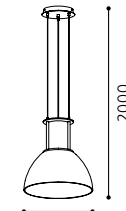

GL2227

05 90559 - LIGO

Hängeleuchte; Alu gebürstet, Stahl / Glas satiniert, lackiert
pendant lamp; aluminium brushed, steel / satinated, coated glass
lampe suspension; aluminium brossé, acier / verre satiné, laqué

H 1100, Ø 495