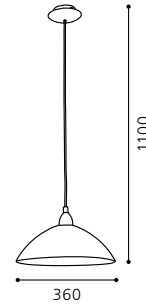

05 88491 - LORD 3

Hängeleuchte; Stahl, nickel-matt / Glas Wischtechnik, weiß
pendant lamp; steel, nickel matt / wipe technique glass, white
lampe suspension; acier, nickel mat / verre technique à l'essuyé, blanc

H 1100, Ø 360

9 4002759 88491 8

GL1734

06 88492 - LORD 3

Hängeleuchte; Stahl, nickel-matt / Glas Wischtechnik, orange
pendant lamp; steel, nickel matt / wipe technique glass, orange
lampe suspension; acier, nickel mat / verre technique à l'essuyé, orange

H 1100, Ø 360

9 4002759 88492 5

GL1735