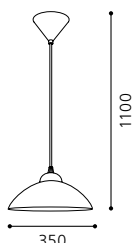

H 1100, Ø 350

9 002759 827830

E27 1x 100W

GL-450

08 87062 - BRENDA

Hängeleuchte; Kunststoff, silber / Glas satiniert
 pendant lamp; plastic, silver / satinated glass
 lampe suspension; plastique, argent / verre satiné