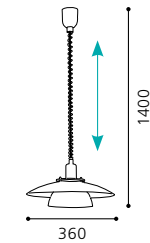

02 87057 - BRENDA

Hängeleuchte; Stahl, Kunststoff, chrom, weiß
pendant lamp; steel, plastic, chrome, white
lampe suspension; acier, plastique, chrome, blanc

H 1400, Ø 360

9 002759 870577