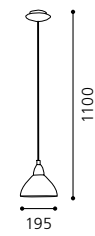

LOBBY + KIARA + BRENDA

01 82863 - LOBBY

Hängeleuchte; Alu, chrom / Glas satiniert
pendant lamp; aluminium, chrome / satinated glass
lampe suspension; aluminium, chrome / verre satiné
H 1100, Ø 450

9 002759 828639

E27 1x 100W

GLA-07, GLA655

02 90414 - KIARA

Hängeleuchte; Stahl, nickel-matt / Glas, weiß
pendant lamp; steel, nickel matt / glass, white
lampe suspension; acier, nickel mat / verre, blanc
H 1100, Ø 450

9 002759 904142

E27 1x 60W

GL2360, GL2361

03 87053 - BRENDA

Hängeleuchte; Stahl, nickel-matt / Glas satiniert
pendant lamp; steel, nickel matt / satinated glass
lampe suspension; acier, nickel mat / verre satiné
H 1100, Ø 290

9 002759 870539

E14 1x 60W

GL1481, GL1219

04 87054 - BRENDA

Hängeleuchte; Stahl, nickel-matt / Glas alabaster
pendant lamp; steel, nickel matt / alabaster glass
lampe suspension; acier, nickel mat / verre albâtre
H 1100, Ø 195

9 002759 870546

E27 1x 60W

GL1222

05 87052 - BRENDA

Hängeleuchte; Stahl, nickel-matt / Glas satiniert
pendant lamp; steel, nickel matt / satinated glass
lampe suspension; acier, nickel mat / verre satiné
H 1100, Ø 410

9 002759 870522

E27 1x 60W

GL-155, GL1218