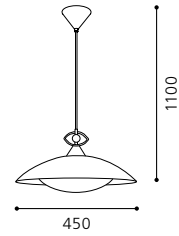

LOBBY + KIARA + BRENDA

01 82863 - LOBBY

Hängeleuchte; Alu, chrom / Glas satiniert
pendant lamp; aluminium, chrome / satinated glass
lampe suspension; aluminium, chrome / verre satiné
H 1100, Ø 450

9 002759 828639

E27 1x 100W

GLA-07, GLA655