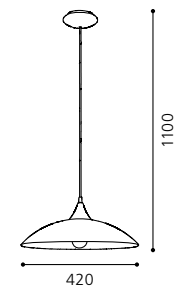

LORD 2 + LAZOLO + LORD 3

01 87008 - LORD 2

Hängeleuchte; Stahl, Kunststoff, nickel-matt, silber / Glas alabaster
pendant lamp; steel, plastic, nickel matt, silver / alabaster glass
lampe suspension; acier, plastique, nickel mat, argent / verre albâtre

H 1100, Ø 360

9 4002759 87008 9

GL-481

02 87009 - LORD 2

Hängeleuchte; Stahl, Kunststoff, Holz, nickel-matt, silber, Buche / Glas alabaster
pendant lamp; steel, plastic, wood, nickel matt, silver, beech / alabaster glass
lampe suspension; acier, plastique, bois, nickel mat, argent, hêtre / verre albâtre

H 1100, Ø 360

9 4002759 87009 6

GL-481

03 91496 - LAZOLO

Hängeleuchte; Stahl, nickel-matt / Glas satiniert, lackiert
pendant lamp; steel, nickel matt / satinated, coated glass
lampe suspension; acier, nickel mat / verre satiné, laqué

H 1100, Ø 420

9 4002759 91496 7

GL2650

04 91497 - LAZOLO

Hängeleuchte; Stahl, chrom / Glas lackiert, schwarz, weiß
pendant lamp; steel, chrome / coated glass, black, white
lampe suspension; acier, chrome / verre laqué, noir, blanc

H 1100, Ø 420

9 4002759 91497 4

GL2651

05 88491 - LORD 3

Hängeleuchte; Stahl, nickel-matt / Glas Wischtechnik, weiß
pendant lamp; steel, nickel matt / wipe technique glass, white
lampe suspension; acier, nickel mat / verre technique à l'essuyé, blanc

H 1100, Ø 360

9 4002759 88491 8

GL1734

06 88492 - LORD 3

Hängeleuchte; Stahl, nickel-matt / Glas Wischtechnik, orange
pendant lamp; steel, nickel matt / wipe technique glass, orange
lampe suspension; acier, nickel mat / verre technique à l'essuyé, orange

H 1100, Ø 360

9 4002759 88492 5

GL1735

07 88493 - LORD 3