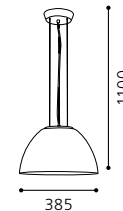

BIBRO + KIM 3 + ANDRIA + LIGO

01 90295 - BIBRO

Hängeleuchte; Stahl, nickel-matt / Glas satiniert, lackiert
pendant lamp; steel, nickel matt / satinated, coated glass
lampe suspension; acier, nickel mat / verre satiné, laqué

H 1100, Ø 385

GL2344
inklusive Leuchtmittel | bulbs included | ampoules comprises

02 89866 - BIBRO

Hängeleuchte; Stahl, nickel-matt / Glas Wischtechnik, weiß
pendant lamp; steel, nickel matt / wipe technique glass, white
lampe suspension; acier, nickel mat / verre technique à l'essuyé, blanc

H 1100, Ø 395