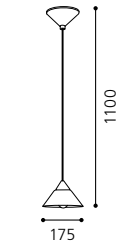

H 1100, Ø 175

9 002759 742607

E14 1x 60W

GL-137

05 90975 - NAVY

Hängeleuchte; Stahl, Kunststoff, schwarz, silber
 pendant lamp; steel, plastic, black, silver
 lampe suspension; acier, plastique, noir, argent

H 1100, Ø 250

9 002759 909758

E27 1x 60W

06 90974 - NAVY

Hängeleuchte; Stahl, Kunststoff, weiß
 pendant lamp; steel, plastic, white
 lampe suspension; acier, plastique, blanc

H 1100, Ø 250

9 002759 909741

E27 1x 60W