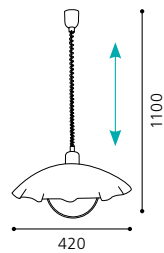

H 1100, Ø 420

9 002759 304102

E27 1x 100W

GLA595

05 82784 - VETRO

Hängeleuchte; Kunststoff, weiß / Glas satiniert, cognac
 pendant lamp; plastic, white / satinated glass, cognac
 lampe suspension; plastique, blanc / verre satiné, cognac