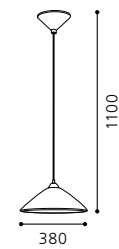

H 1100, Ø 380

9 002759 742201

E27 1x 100W

GL-141

04 7426 - UPPSALA

Hängeleuchte; Kunststoff, schwarz / Glas satiniert, orange
 pendant lamp; plastic, black / satinated glass, orange
 lampe suspension; plastique, noir / verre satiné, orange

H 1100, Ø 175

9 002759 742607

E14 1x 60W

GL-137

05 90975 - NAVY

Hängeleuchte; Stahl, Kunststoff, schwarz, silber
 pendant lamp; steel, plastic, black, silver
 lampe suspension; acier, plastique, noir, argent