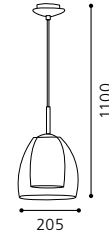

FARGO + SIREN

01 87489 - FARGO

Hängeleuchte; Stahl, nickel-matt / Glas opal, Glas rot
pendant lamp; steel, nickel matt / opal glass, red glass
lampe suspension; acier, nickel mat / verre opale, verre rouge

H 1100, Ø 205

9 002759 874896

GL1433, GL1430

02 87491 - FARGO

Hängeleuchte; Stahl, nickel-matt / Glas opal, Glas blau
pendant lamp; steel, nickel matt / opal glass, blue glass
lampe suspension; acier, nickel mat / verre opale, verre bleu

H 1100, Ø 205

9 002759 874919

GL1433, GL1431

03 88853 - FARGO

Hängeleuchte; Stahl, nickel-matt / Glas opal,
Glas satiniert, klar
pendant lamp; steel, nickel matt / opal glass,
satinated glass, clear
lampe suspension; acier, nickel mat / verre opale,
verre satiné, clair

H 1100, Ø 205

9 002759 888534

GL1433, GL1849

04 87492 - FARGO

Hängeleuchte; Stahl, nickel-matt / Glas opal, Glas grün
pendant lamp; steel, nickel matt / opal glass, green glass
lampe suspension; acier, nickel mat / verre opale, verre vert

H 1100, Ø 205

9 002759 874926

GL1433, GL1432

05 88865 - SIREN

Hängeleuchte; Alu gebürstet, silber
pendant lamp; aluminium brushed, silver
lampe suspension; aluminium brosse, argent

H 1100, Ø 205

9 002759 888657

GL1433, GL1433