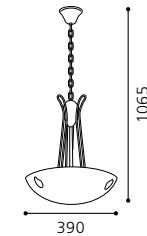

H 1140, Ø 350

9 002759 191041 9

E27 1x 60W

GL-949

02 90956 - ANDREY

Hängeleuchte; Stahl, brüniert / Glas alabaster, weiß
 pendant lamp; steel, bronzed / alabaster glass, white
 lampe suspension; acier, brun / verre albâtre, blanc

H 1065, Ø 390

9 002759 190956 7

E27 3x 60W

GL1267

03 90957 - ANDREY

Hängeleuchte; Stahl, brüniert / Glas alabaster, weiß
 pendant lamp; steel, bronzed / alabaster glass, white
 lampe suspension; acier, brun / verre albâtre, blanc

H 1100, Ø 500

9 002759 190957 4

E27 3x 60W E14 3x 40W

GL1267, GL1268

04 90958 - ANDREY

Hängeleuchte; Stahl, brüniert / Glas alabaster, weiß
 pendant lamp; steel, bronzed / alabaster glass, white
 lampe suspension; acier, brun / verre albâtre, blanc