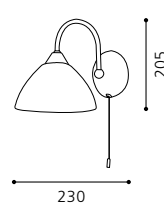

01 83015 - LORD

Hängeleuchte; Stahl, messing-matt / Glas alabaster, weiß
pendant lamp; steel, brass matt / alabaster glass, white
lampe suspension; acier, laiton mat / verre albâtre, blanc

H 980, Ø 360

GL-481

02 83016 - LORD

Hängeleuchte; Stahl, messing-matt / Glas alabaster, weiß
pendant lamp; steel, brass matt / alabaster glass, white
lampe suspension; acier, laiton mat / verre albâtre, blanc

H 980, Ø 620

GL-482

03 83017 - LORD

Hängeleuchte; Stahl, messing-matt / Glas alabaster, weiß
pendant lamp; steel, brass matt / alabaster glass, white
lampe suspension; acier, laiton mat / verre albâtre, blanc

H 980, Ø 620

GL-482

04 83018 - LORD

Wandleuchte; Stahl, messing-matt / Glas alabaster, weiß
wall lamp; steel, brass matt / alabaster glass, white
applique; acier, laiton mat / verre albâtre, blanc

H 205, Ø 170, A 230

GL-482

05 83021 - LORD

Tischleuchte; Stahl, messing-matt / Glas alabaster, weiß
table lamp; steel, brass matt / alabaster glass, white
lampe de table; acier, laiton mat / verre albâtre, blanc

H 370, Ø 170, Base: Ø 130

GL-482

06 83008 - LORD

Hängeleuchte; Stahl, nickel-matt / Glas alabaster, weiß
pendant lamp; steel, nickel matt / alabaster glass, white
lampe suspension; acier, nickel mat / verre albâtre, blanc

H 980, Ø 360

GL-481

07 83009 - LORD

Hängeleuchte; Stahl, nickel-matt / Glas alabaster, weiß
pendant lamp; steel, nickel matt / alabaster glass, white
lampe suspension; acier, nickel mat / verre albâtre, blanc

H 980, Ø 620

GL-482

08 83011 - LORD

Hängeleuchte; Stahl, nickel-matt / Glas alabaster, weiß
pendant lamp; steel, nickel matt / alabaster glass, white
lampe suspension; acier, nickel mat / verre albâtre, blanc

H 980, Ø 620

GL-482

09 83012 - LORD