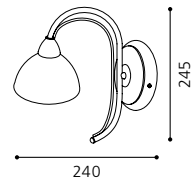

03 89828 - MILEA

Wandleuchte; Stahl, messing, messing-matt / Glas alabaster, weiß
wall lamp; steel, brass, brass matt / alabaster glass, white
applique; acier, laiton, laiton mat / verre albâtre, blanc

L 170, H 245, A 240