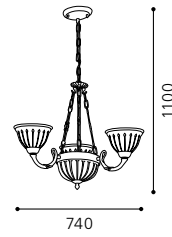

02 90594 - MONSERRAT

Hängeleuchte; Stahl, weiß, gold / Glas geätzt
pendant lamp; steel, white, gold / corroded glass
lampe suspension; acier, blanc, or / verre rouillé

H 1100, Ø 740

9 40027591 905941

E27 5x 60W

GL2536, GL2537