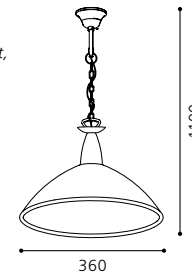

H 380, Base: Ø 150

GL1270

01 89826 - MILEA

Hängeleuchte; Stahl, messing, messing-matt / Glas alabaster, weiß
pendant lamp; steel, brass, brass matt / alabaster glass, white
lampe suspension; acier, laiton, laiton mat / verre albâtre, blanc

H 1100, Ø 360

GL-481

05 89822 - MILEA

Hängeleuchte; Stahl, nickel-matt, chrom / Glas alabaster, weiß
pendant lamp; steel, nickel matt, chrome / alabaster glass, white
lampe suspension; acier, nickel mat, chrome / verre albâtre, blanc

H 1100, Ø 360

GL-481

02 89827 - MILEA

Hängeleuchte; Stahl, messing, messing-matt / Glas alabaster, weiß
pendant lamp; steel, brass, brass matt / alabaster glass, white
lampe suspension; acier, laiton, laiton mat / verre albâtre, blanc