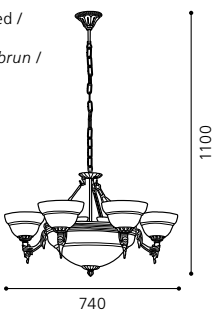

03 85858 - MARBELLA

Hängeleuchte; Metallguss, brüniert /
Glas alabaster, champagner
pendant lamp; cast metal, bronzed /
alabaster glass, champagner
lampe suspension; métal moulé, brun /
verre albâtre, champagne

H 1100, Ø 740

E14 9x 60W