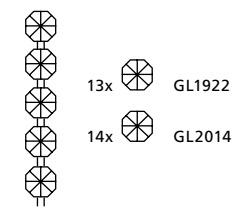

H 760, Ø 380, Base: Ø 240

9 4002759 899691

E14 3x 40W

S-2055, GL1923, GL1924, GL2014

05 89972 - DIADEMA

Stehleuchte; Stahl, chrom / Organzastoff, schwarz, Kristall
 floor lamp; steel, chrome / organza fabric, black, crystal
 lampadaire; acier, chrome / tissu organza, noir, cristal

H 1700, Ø 380, Base: Ø 350

9 4002759 899721

E14 3x 40W

S-2055, GL1923, GL1924, GL2014

MOZART 1 + DIANA

01 86983 - MOZART 1

Hängeleuchte; Stahl, chrom / Kunststoff, klar
 pendant lamp; steel, chrome / plastic, clear
 lampe suspension; acier, chrome / plastique, clair