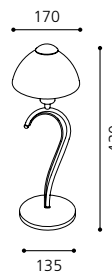

08 89825 - MILEA

Tischleuchte; Stahl, nickel-matt, chrom / Glas alabaster, weiß
table lamp; steel, nickel matt, chrome / alabaster glass, white
lampe de table; acier, nickel mat, chrome / verre albâtre, blanc

H 430, Ø 170, Base: Ø 135

GL-482