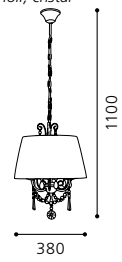

H 1100, Ø 380

9 4002759 890322

E14 3x 40W

S-2052, GL1922, GL1923, GL1924, GL1925

02 89034 - DIADEMA

Hängeleuchte; Stahl, chrom / Organzastoff, schwarz, Kristall
 pendant lamp; steel, chrome / organza fabric, black, crystal
 lampe suspension; acier, chrome / tissu organza, noir, cristal