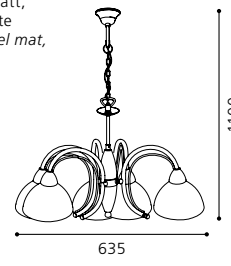

H 1100, Ø 360

GL-481

02 89827 - MILEA

Hängeleuchte; Stahl, messing, messing-matt / Glas alabaster, weiß
pendant lamp; steel, brass, brass matt / alabaster glass, white
lampe suspension; acier, laiton, laiton mat / verre albâtre, blanc

H 1100, Ø 635

GL-482

06 89823 - MILEA

Hängeleuchte; Stahl, nickel-matt, chrom / Glas alabaster, weiß
pendant lamp; steel, nickel matt, chrome / alabaster glass, white
lampe suspension; acier, nickel mat, chrome / verre albâtre, blanc

H 1100, Ø 635

GL-482

03 89828 - MILEA

Wandleuchte; Stahl, messing, messing-matt / Glas alabaster, weiß
wall lamp; steel, brass, brass matt / alabaster glass, white
applique; acier, laiton, laiton mat / verre albâtre, blanc