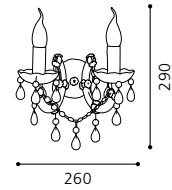

ET0478, ET0608, GL1624, GL1625