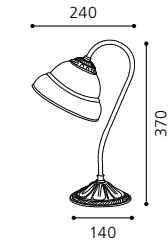

L 240, H 370; Base: Ø 140

E14 1x 40W

GL-947

06 90415 - MARBELLA

Stehleuchte; Metallguss, brüniert /
Glas alabaster, champagner
floor lamp; cast metal, bronzed /
alabaster glass, champagner
lampadaire; métal moulé, brun /
verre albâtre, champagne