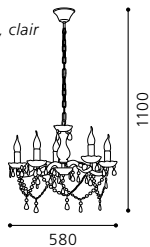

03 86987 - MOZART 1

Hängeleuchte; Stahl, messing / Kunststoff, klar
pendant lamp; steel, brass / plastic, clear
lampe suspension; acier, laiton / plastique, clair

H 1100, Ø 580

ET0478, ET0608, GL1623, GL1624, GL1625