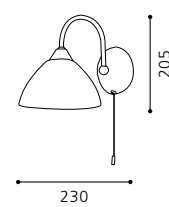

01 83015 - LORD

Hängeleuchte; Stahl, messing-matt / Glas alabaster, weiß
pendant lamp; steel, brass matt / alabaster glass, white
lampe suspension; acier, laiton mat / verre albâtre, blanc

H 980, Ø 360

GL-481

02 83016 - LORD

Hängeleuchte; Stahl, messing-matt / Glas alabaster, weiß
pendant lamp; steel, brass matt / alabaster glass, white
lampe suspension; acier, laiton mat / verre albâtre, blanc

H 980, Ø 620

GL-482

03 83017 - LORD

Hängeleuchte; Stahl, messing-matt / Glas alabaster, weiß
pendant lamp; steel, brass matt / alabaster glass, white
lampe suspension; acier, laiton mat / verre albâtre, blanc

H 980, Ø 620

GL-482

04 83018 - LORD

Wandleuchte; Stahl, messing-matt / Glas alabaster, weiß
wall lamp; steel, brass matt / alabaster glass, white
applique; acier, laiton mat / verre albâtre, blanc

H 205, Ø 170, A 230

GL-482

05 83021 - LORD

Tischleuchte; Stahl, messing-matt / Glas alabaster, weiß
table lamp; steel, brass matt / alabaster glass, white
lampe de table; acier, laiton mat / verre albâtre, blanc

H 370, Ø 170, Base: Ø 130

GL-482

06 83008 - LORD

Hängeleuchte; Stahl, nickel-matt / Glas alabaster, weiß
pendant lamp; steel, nickel matt / alabaster glass, white
lampe suspension; acier, nickel mat / verre albâtre, blanc

H 980, Ø 360

GL-481

07 83009 - LORD

Hängeleuchte; Stahl, nickel-matt / Glas alabaster, weiß
pendant lamp; steel, nickel matt / alabaster glass, white
lampe suspension; acier, nickel mat / verre albâtre, blanc

H 980, Ø 620

GL-482

08 83011 - LORD

Hängeleuchte; Stahl, nickel-matt / Glas alabaster, weiß
pendant lamp; steel, nickel matt / alabaster glass, white
lampe suspension; acier, nickel mat / verre albâtre, blanc

H 980, Ø 620

GL-482

09 83012 - LORD