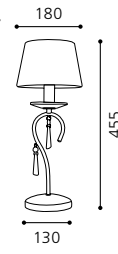

04 89085 - SELENE

Tischleuchte; Stahl, chrom / Zwirnstoff, rohweiß, Kristallfolie, Kristall
table lamp; steel, chrome / sewing cotton, plain white, crystal foil, crystal
lampe de table; acier, chrome / matière tissée, blanc écru, plastique transparent, cristal

H 455, Ø 180; Base: Ø 130