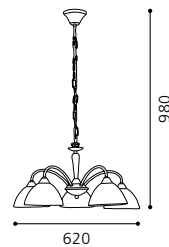

03 83017 - LORD

Hängeleuchte; Stahl, messing-matt / Glas alabaster, weiß
pendant lamp; steel, brass matt / alabaster glass, white
lampe suspension; acier, laiton mat / verre albâtre, blanc

H 980, Ø 620

GL-482