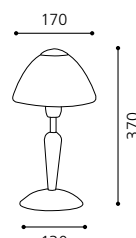

01 83015 - LORD

Hängeleuchte; Stahl, messing-matt / Glas alabaster, weiß
pendant lamp; steel, brass matt / alabaster glass, white
lampe suspension; acier, laiton mat / verre albâtre, blanc

H 980, Ø 360

GL-481

02 83016 - LORD

Hängeleuchte; Stahl, messing-matt / Glas alabaster, weiß
pendant lamp; steel, brass matt / alabaster glass, white
lampe suspension; acier, laiton mat / verre albâtre, blanc

H 980, Ø 620

GL-482

03 83017 - LORD

Hängeleuchte; Stahl, messing-matt / Glas alabaster, weiß
pendant lamp; steel, brass matt / alabaster glass, white
lampe suspension; acier, laiton mat / verre albâtre, blanc

H 980, Ø 620

GL-482

04 83018 - LORD

Wandleuchte; Stahl, messing-matt / Glas alabaster, weiß
wall lamp; steel, brass matt / alabaster glass, white
applique; acier, laiton mat / verre albâtre, blanc

H 205, Ø 170, A 230

GL-482

05 83021 - LORD

Tischleuchte; Stahl, messing-matt / Glas alabaster, weiß
table lamp; steel, brass matt / alabaster glass, white
lampe de table; acier, laiton mat / verre albâtre, blanc

H 370, Ø 170, Base: Ø 130

GL-482

06 83008 - LORD

Hängeleuchte; Stahl, nickel-matt / Glas alabaster, weiß
pendant lamp; steel, nickel matt / alabaster glass, white
lampe suspension; acier, nickel mat / verre albâtre, blanc

H 980, Ø 360

GL-481

07 83009 - LORD

Hängeleuchte; Stahl, nickel-matt / Glas alabaster, weiß
pendant lamp; steel, nickel matt / alabaster glass, white
lampe suspension; acier, nickel mat / verre albâtre, blanc

H 980, Ø 620

GL-482

08 83011 - LORD

Hängeleuchte; Stahl, nickel-matt / Glas alabaster, weiß
pendant lamp; steel, nickel matt / alabaster glass, white
lampe suspension; acier, nickel mat / verre albâtre, blanc

H 980, Ø 620

GL-482

09 83012 - LORD