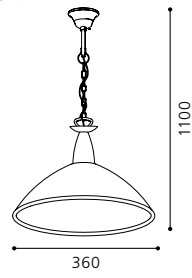

H 380, Base: Ø 150

GL1270

01 89826 - MILEA

Hängeleuchte; Stahl, messing, messing-matt / Glas alabaster, weiß
pendant lamp; steel, brass, brass matt / alabaster glass, white
lampe suspension; acier, laiton, laiton mat / verre albâtre, blanc

H 1100, Ø 360

GL-481

05 89822 - MILEA

Hängeleuchte; Stahl, nickel-matt, chrom / Glas alabaster, weiß
pendant lamp; steel, nickel matt, chrome / alabaster glass, white
lampe suspension; acier, nickel mat, chrome / verre albâtre, blanc