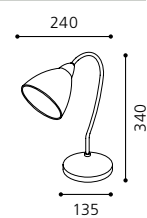

DIONIS

Wandleuchte
wall lamp
applique
H 200, Ø 210

GL2197

04 89892

Stahl, nickel-matt /
Glas alabaster, weiß
steel, nickel matt /
alabaster glass, white
acier, nickel mat /
verre albâtre, blanc

05 89895

Stahl, brüniert /
Glas alabaster, weiß
steel, bronzed /
alabaster glass, white
acier, brun /
verre albâtre, blanc

06 89898

Stahl, rostfarben /
Glas alabaster, weiß
steel, rust /
alabaster glass, white
acier, rouille /
verre albâtre, blanc

DIONIS

Tischleuchte
table lamp
lampe à poser

B 240, H 340, Base: Ø 135

GL2197

07 89893