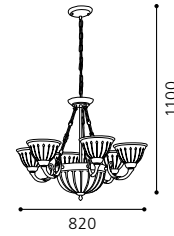

H 1700, Ø 380, Base: Ø 350

9 4002759 899721

E14 3x 40W

S-2055, GL1923, GL1924, GL2014

MOZART 1 + DIANA

01 86983 - MOZART 1

Hängeleuchte; Stahl, chrom / Kunststoff, klar
 pendant lamp; steel, chrome / plastic, clear
 lampe suspension; acier, chrome / plastique, clair

H 1100, Ø 470

GLA106

06 8590 - DIANA

Wand-/ Deckenleuchte; Stahl, messing / Kunststoff, weiß, klar
 wall / ceiling lamp; steel, brass / plastic, white, clear
 applique / plafonnier; acier, laiton / plastique, blanc, clair

H 1100, Ø 820

9 40027591 905958

E27 8x 60W

GL2535, GL2537

04 90596 - MONSERRAT

Wandleuchte; Stahl, weiß, gold / Glas geätzt
wall lamp; steel, white, gold / corroded glass
applique; acier, blanc, or / verre rouillé

L 200, H 210, A 300

9 40027591 905965

E27 1x 60W

GL2537

MARBELLA

01 85856 - MARBELLA

Deckenleuchte; Metallguss, brüniert /
Glas alabaster, champagner
ceiling lamp; cast metal, bronzed /
alabaster glass, champagner
plafonnier; métal moulé, brun /
verre albâtre, champagne