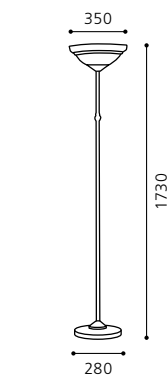

L 240, H 370; Base: Ø 140

E14 1x 40W

GL-947

06 90415 - MARBELLA

Stehleuchte; Metallguss, brüniert /
Glas alabaster, champagner
floor lamp; cast metal, bronzed /
alabaster glass, champagner
lampadaire; métal moulé, brun /
verre albâtre, champagne

H 1730, Ø 350; Base: Ø 280

E27 1x 60W

GL-948

IMPERIAL

01 82741 - IMPERIAL

Wand-/ Deckenleuchte; Metallguss, brüniert / Glas satiniert
wall / ceiling lamp; cast metal, bronzed / satinated glass
applique / plafonnier; métal moulé, brun / verre satiné