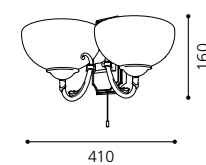

01 82747 - SAVOY

Hängeleuchte; Metallguss, brüniert / Glas satiniert
pendant lamp; cast metal, bronzed / satinated glass
lampe suspension; métal moulé, brun / verre satiné

Ø 310, H 1500

GL-557, ET0394

02 82748 - SAVOY

Hängeleuchte; Metallguss, brüniert / Glas satiniert
pendant lamp; cast metal, bronzed / satinated glass
lampe suspension; métal moulé, brun / verre satiné

Ø 740, H 1500

GL-556, GL-557, ET0394

03 82749 - SAVOY

Hängeleuchte; Metallguss, brüniert / Glas satiniert
pendant lamp; cast metal, bronzed / satinated glass
lampe suspension; métal moulé, brun / verre satiné

Ø 740, H 1500

GL-556, GL-557, ET0394

04 82751 - SAVOY

Wandleuchte; Metallguss, brüniert / Glas satiniert
wall lamp; cast metal, bronzed / satinated glass
applique; métal moulé, brun / verre satiné

L 180, H 160, A 240

GL-556

05 82752 - SAVOY

Wandleuchte; Metallguss, brüniert / Glas satiniert
wall lamp; cast metal, bronzed / satinated glass
applique; métal moulé, brun / verre satiné

L 410, H 160, A 210

GL-556

06 90429 - SAVOY

Tischleuchte; Metallguss, brüniert / Glas satiniert
table lamp; cast metal, bronzed / satinated glass
lampe de table; métal moulé, brun / verre satiné

L 225, H 365, Base: Ø 140

GL-556