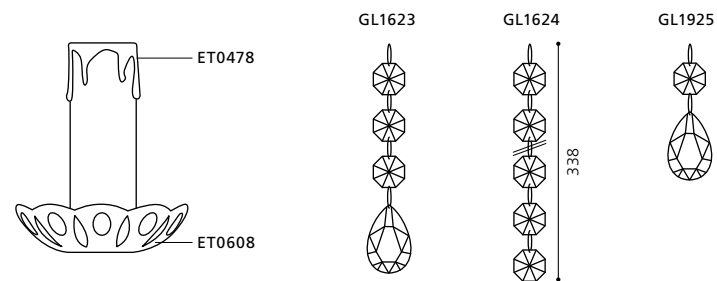

H 1100, Ø 470

GLA106

06 8590 - DIANA

Wand-/ Deckenleuchte; Stahl, messing / Kunststoff, weiß, klar
 wall / ceiling lamp; steel, brass / plastic, white, clear
 applique / plafonnier; acier, laiton / plastique, blanc, clair

Ø 430, A 180

GLA106

MONSERRAT

01 90593 - MONSERRAT

Deckenleuchte; Stahl, weiß, gold / Glas geätzt
ceiling lamp; steel, white, gold / corroded glass
plafonnier; acier, blanc, or / verre rouillé

H 205, Ø 300