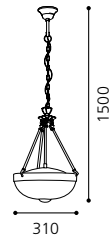

01 82747 - SAVOY

Hängeleuchte; Metallguss, brüniert / Glas satiniert
pendant lamp; cast metal, bronzed / satinated glass
lampe suspension; métal moulé, brun / verre satiné

Ø 310, H 1500

GL-557, ET0394

02 82748 - SAVOY

Hängeleuchte; Metallguss, brüniert / Glas satiniert
pendant lamp; cast metal, bronzed / satinated glass
lampe suspension; métal moulé, brun / verre satiné

Ø 740, H 1500

GL-556, GL-557, ET0394

03 82749 - SAVOY

Hängeleuchte; Metallguss, brüniert / Glas satiniert
pendant lamp; cast metal, bronzed / satinated glass
lampe suspension; métal moulé, brun / verre satiné

Ø 740, H 1500

GL-556, GL-557, ET0394

04 82751 - SAVOY

Wandleuchte; Metallguss, brüniert / Glas satiniert
wall lamp; cast metal, bronzed / satinated glass
applique; métal moulé, brun / verre satiné

L 180, H 160, A 240

GL-556

05 82752 - SAVOY

Wandleuchte; Metallguss, brüniert / Glas satiniert
wall lamp; cast metal, bronzed / satinated glass
applique; métal moulé, brun / verre satiné

L 410, H 160, A 210

GL-556

06 90429 - SAVOY

Tischleuchte; Metallguss, brüniert / Glas satiniert
table lamp; cast metal, bronzed / satinated glass
lampe de table; métal moulé, brun / verre satiné

L 225, H 365, Base: Ø 140

GL-556