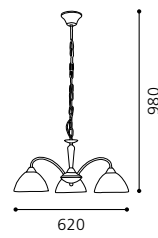

02 83016 - LORD

Hängeleuchte; Stahl, messing-matt / Glas alabaster, weiß
pendant lamp; steel, brass matt / alabaster glass, white
lampe suspension; acier, laiton mat / verre albâtre, blanc

H 980, Ø 620

GL-482