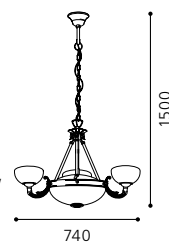

01 82747 - SAVOY

Hängeleuchte; Metallguss, brüniert / Glas satiniert
pendant lamp; cast metal, bronzed / satinated glass
lampe suspension; métal moulé, brun / verre satiné

Ø 310, H 1500

GL-557, ET0394

02 82748 - SAVOY

Hängeleuchte; Metallguss, brüniert / Glas satiniert
pendant lamp; cast metal, bronzed / satinated glass
lampe suspension; métal moulé, brun / verre satiné

Ø 740, H 1500

GL-556, GL-557, ET0394

03 82749 - SAVOY

Hängeleuchte; Metallguss, brüniert / Glas satiniert
pendant lamp; cast metal, bronzed / satinated glass
lampe suspension; métal moulé, brun / verre satiné

Ø 740, H 1500

GL-556, GL-557, ET0394

04 82751 - SAVOY

Wandleuchte; Metallguss, brüniert / Glas satiniert
wall lamp; cast metal, bronzed / satinated glass
applique; métal moulé, brun / verre satiné

L 180, H 160, A 240

GL-556

05 82752 - SAVOY

Wandleuchte; Metallguss, brüniert / Glas satiniert
wall lamp; cast metal, bronzed / satinated glass
applique; métal moulé, brun / verre satiné

L 410, H 160, A 210

GL-556

06 90429 - SAVOY

Tischleuchte; Metallguss, brüniert / Glas satiniert
table lamp; cast metal, bronzed / satinated glass
lampe de table; métal moulé, brun / verre satiné

L 225, H 365, Base: Ø 140

GL-556