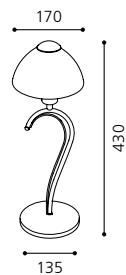

H 1100, Ø 635

GL-482

03 89828 - MILEA

Wandleuchte; Stahl, messing, messing-matt / Glas alabaster, weiß
wall lamp; steel, brass, brass matt / alabaster glass, white
applique; acier, laiton, laiton mat / verre albâtre, blanc

L 170, H 245, A 240

GL-482

07 89824 - MILEA

Wandleuchte; Stahl, nickel-matt, chrom / Glas alabaster, weiß
wall lamp; steel, nickel matt, chrome / alabaster glass, white
applique; acier, nickel mat, chrome / verre albâtre, blanc

L 170, H 245, A 240

GL-482

04 89829 - MILEA

Tischleuchte; Stahl, messing, messing-matt / Glas alabaster, weiß
table lamp; steel, brass, brass matt / alabaster glass, white
lampe de table; acier, laiton, laiton mat / verre albâtre, blanc

H 430, Ø 170, Base: Ø 135

GL-482

08 89825 - MILEA

Tischleuchte; Stahl, nickel-matt, chrom / Glas alabaster, weiß
table lamp; steel, nickel matt, chrome / alabaster glass, white
lampe de table; acier, nickel mat, chrome / verre albâtre, blanc