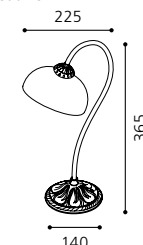

L 225, H 365, Base: Ø 140

GL-556

ANDREY

01 91041 - ANDREY

Hängeleuchte; Stahl, brüniert / Glas alabaster, weiß
 pendant lamp; steel, bronzed / alabaster glass, white
 lampe suspension; acier, brun / verre albâtre, blanc