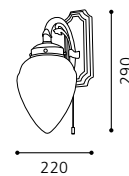

IMPERIAL

01 82741 - IMPERIAL

Wand-/ Deckenleuchte; Metallguss, brüniert / Glas satiniert
wall / ceiling lamp; cast metal, bronzed / satinated glass
applique / plafonnier; métal moulé, brun / verre satiné

H 140, Ø 310

9 002759 827410

E27 2x 60W

GL-557, ET0394

02 82742 - IMPERIAL

Hängeleuchte; Metallguss, brüniert / Glas satiniert
pendant lamp; cast metal, bronzed / satinated glass
lampe suspension; métal moulé, brun / verre satiné

Ø 700

9 002759 827427

E14 3x 40W E27 2x 60W

GL-557, GL-558, ET0394

03 82743 - IMPERIAL

Hängeleuchte; Metallguss, brüniert / Glas satiniert
pendant lamp; cast metal, bronzed / satinated glass
lampe suspension; métal moulé, brun / verre satiné

Ø 700

9 002759 827434

E14 6x 40W E27 2x 60W

GL-557, GL-558, ET0394

04 90102 - IMPERIAL

Deckenleuchte; Metallguss, brüniert / Glas satiniert
ceiling lamp; cast metal, bronzed / satinated glass
plafonnier; métal moulé, brun / verre satiné

H 250, Ø 140

9 002759 901028

E14 1x 40W

GL-558

05 82744 - IMPERIAL

Wandleuchte; Metallguss, brüniert / Glas satiniert
wall lamp; cast metal, bronzed / satinated glass
applique; métal moulé, brun / verre satiné

L 130, H 290, A 220

9 002759 827441

E14 1x 40W

GL-558

06 82745 - IMPERIAL

Wandleuchte; Metallguss, brüniert / Glas satiniert
wall lamp; cast metal, bronzed / satinated glass
applique; métal moulé, brun / verre satiné

L 360, H 290, A 190

9 002759 827458

E14 2x 40W

GL-558