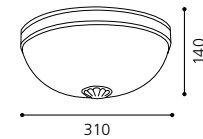

IMPERIAL

01 82741 - IMPERIAL

Wand-/ Deckenleuchte; Metallguss, brüniert / Glas satiniert
wall / ceiling lamp; cast metal, bronzed / satinated glass
applique / plafonnier; métal moulé, brun / verre satiné

H 140, Ø 310

9 002759 827410

E27 2x 60W

GL-557, ET0394

02 82742 - IMPERIAL

Hängeleuchte; Metallguss, brüniert / Glas satiniert
pendant lamp; cast metal, bronzed / satinated glass
lampe suspension; métal moulé, brun / verre satiné

Ø 700

9 002759 827427

E14 3x 40W E27 2x 60W

GL-557, GL-558, ET0394

03 82743 - IMPERIAL

Hängeleuchte; Metallguss, brüniert / Glas satiniert
pendant lamp; cast metal, bronzed / satinated glass
lampe suspension; métal moulé, brun / verre satiné

Ø 700

9 002759 827434

E14 6x 40W E27 2x 60W

GL-557, GL-558, ET0394

04 90102 - IMPERIAL

Deckenleuchte; Metallguss, brüniert / Glas satiniert
ceiling lamp; cast metal, bronzed / satinated glass
plafonnier; métal moulé, brun / verre satiné

H 250, Ø 140

9 002759 901028

E14 1x 40W

GL-558

05 82744 - IMPERIAL

Wandleuchte; Metallguss, brüniert / Glas satiniert
wall lamp; cast metal, bronzed / satinated glass
applique; métal moulé, brun / verre satiné

L 130, H 290, A 220

9 002759 827441

E14 1x 40W

GL-558

06 82745 - IMPERIAL

Wandleuchte; Metallguss, brüniert / Glas satiniert
wall lamp; cast metal, bronzed / satinated glass
applique; métal moulé, brun / verre satiné

L 360, H 290, A 190

9 002759 827458

E14 2x 40W

GL-558