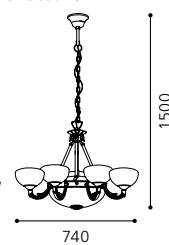

01 82747 - SAVOY

Hängeleuchte; Metallguss, brüniert / Glas satiniert
pendant lamp; cast metal, bronzed / satinated glass
lampe suspension; métal moulé, brun / verre satiné

Ø 310, H 1500

GL-557, ET0394

02 82748 - SAVOY

Hängeleuchte; Metallguss, brüniert / Glas satiniert
pendant lamp; cast metal, bronzed / satinated glass
lampe suspension; métal moulé, brun / verre satiné

Ø 740, H 1500

GL-556, GL-557, ET0394

03 82749 - SAVOY

Hängeleuchte; Metallguss, brüniert / Glas satiniert
pendant lamp; cast metal, bronzed / satinated glass
lampe suspension; métal moulé, brun / verre satiné

Ø 740, H 1500

GL-556, GL-557, ET0394

04 82751 - SAVOY

Wandleuchte; Metallguss, brüniert / Glas satiniert
wall lamp; cast metal, bronzed / satinated glass
applique; métal moulé, brun / verre satiné

L 180, H 160, A 240

GL-556

05 82752 - SAVOY

Wandleuchte; Metallguss, brüniert / Glas satiniert
wall lamp; cast metal, bronzed / satinated glass
applique; métal moulé, brun / verre satiné

L 410, H 160, A 210

GL-556

06 90429 - SAVOY

Tischleuchte; Metallguss, brüniert / Glas satiniert
table lamp; cast metal, bronzed / satinated glass
lampe de table; métal moulé, brun / verre satiné

L 225, H 365, Base: Ø 140

GL-556