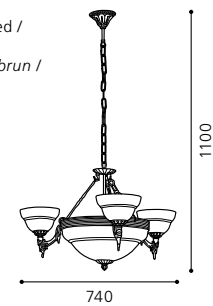

02 85857 - MARBELLA

Hängeleuchte; Metallguss, brüniert /
Glas alabaster, champagner
pendant lamp; cast metal, bronzed /
alabaster glass, champagner
lampe suspension; métal moulé, brun /
verre albâtre, champagne

H 1100, Ø 740

E14 6x 60W