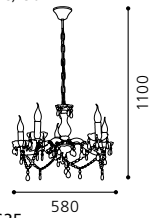

ET0478, ET0608, GL1623, GL1624, GL1625