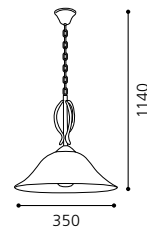

H 1100, Ø 580

ET0478, ET0608, GL1623, GL1624, GL1625

02 86984 - MOZART 1

Wandleuchte; Stahl, chrom / Kunststoff, klar
 wall lamp; steel, chrome / plastic, clear
 applique; acier, chrome / plastique, clair

L 225, H 365, Base: Ø 140

GL-556

ANDREY

01 91041 - ANDREY

Hängeleuchte; Stahl, brüniert / Glas alabaster, weiß
 pendant lamp; steel, bronzed / alabaster glass, white
 lampe suspension; acier, brun / verre albâtre, blanc

H 1140, Ø 350

9 002759 191041 9

E27 1x 60W

GL-949

02 90956 - ANDREY

Hängeleuchte; Stahl, brüniert / Glas alabaster, weiß
 pendant lamp; steel, bronzed / alabaster glass, white
 lampe suspension; acier, brun / verre albâtre, blanc

H 1065, Ø 390

9 002759 190956 7

E27 3x 60W

GL1267

03 90957 - ANDREY

Hängeleuchte; Stahl, brüniert / Glas alabaster, weiß
 pendant lamp; steel, bronzed / alabaster glass, white
 lampe suspension; acier, brun / verre albâtre, blanc