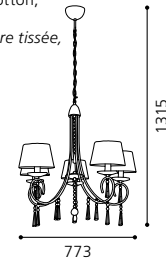

H 1315, Ø 773

S-2025, GL1981, GL1982, GL1983, GL1868

02 89083 - SELENE

Hängeleuchte; Stahl, chrom / Zwirnstoff, rohweiß, Kristallfolie, Kristall
 pendant lamp; steel, chrome / sewing cotton, plain white, crystal foil, crystal
 lampe suspension; acier, chrome / matière tissée, blanc écru, plastique transparent, cristal