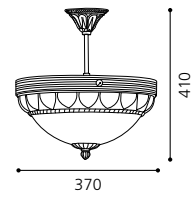

MARBELLA

01 85856 - MARBELLA

Deckenleuchte; Metallguss, brüniert /
Glas alabaster, champagner
ceiling lamp; cast metal, bronzed /
alabaster glass, champagner
plafonnier; métal moulé, brun /
verre albâtre, champagne

H 410, Ø 370

E14 3x 60W