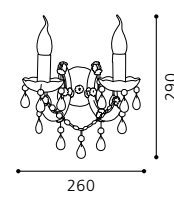

H 1100, Ø 580

ET0478, ET0608, GL1623, GL1624, GL1625

04 86988 - MOZART 1

Wandleuchte; Stahl, messing / Kunststoff, klar
 wall lamp; steel, brass / plastic, clear
 applique; acier, laiton / plastique, clair

L 260, H 290

ET0478, ET0608, GL1624, GL1625

05 8589 - DIANA

Hängeleuchte; Stahl, messing / Kunststoff, weiß, klar
 pendant lamp; steel, brass / plastic, white, clear
 lampe suspension; acier, laiton / plastique, blanc, clair

H 1100, Ø 470

GLA106

06 8590 - DIANA

Wand-/ Deckenleuchte; Stahl, messing / Kunststoff, weiß, klar
 wall / ceiling lamp; steel, brass / plastic, white, clear
 applique / plafonnier; acier, laiton / plastique, blanc, clair