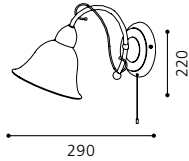

01 90959 - ORLY

Hängeleuchte; Stahl, nickel-matt, Holz, Buche / Glas alabaster, weiß
pendant lamp; steel, nickel matt, wood, beech / alabaster glass, white
lampe suspension; acier, nickel mat, bois, hêtre / verre albâtre, blanc

H 1100, Ø 600

GL1270

02 90962 - ORLY

Wandleuchte; Stahl, nickel-matt, Holz, Buche / Glas alabaster, weiß
wall lamp; steel, nickel matt, wood, beech / alabaster glass, white
applique; acier, nickel mat, bois, hêtre / verre albâtre, blanc

H 220, Ø 170, A 290

GL1270

03 90963 - ORLY

Tischleuchte; Stahl, nickel-matt, Holz, Buche / Glas alabaster, weiß
table lamp; steel, nickel matt, wood, beech / alabaster glass, white
lampe de table; acier, nickel mat, bois, hêtre / verre albâtre, blanc

H 380, Base: Ø 150

GL1270