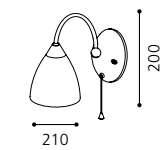

DIONIS

DIONIS

Hängeleuchte
pendant lamp
lampe suspension
H 1100, Ø 540

GL2197

01 89891

Stahl, nickel-matt /
Glas alabaster, weiß
steel, nickel matt /
alabaster glass, white
acier, nickel mat /
verre albâtre, blanc

02 89894

Stahl, brüniert /
Glas alabaster, weiß
steel, bronzed /
alabaster glass, white
acier, brun /
verre albâtre, blanc

03 89897

Stahl, rostfarben /
Glas alabaster, weiß
steel, rust /
alabaster glass, white
acier, rouille /
verre albâtre, blanc

DIONIS

Wandleuchte
wall lamp
applique
H 200, Ø 210

GL2197

04 89892

Stahl, nickel-matt /
Glas alabaster, weiß
steel, nickel matt /
alabaster glass, white
acier, nickel mat /
verre albâtre, blanc

05 89895

Stahl, brüniert /
Glas alabaster, weiß
steel, bronzed /
alabaster glass, white
acier, brun /
verre albâtre, blanc

06 89898

Stahl, rostfarben /
Glas alabaster, weiß
steel, rust /
alabaster glass, white
acier, rouille /
verre albâtre, blanc

DIONIS

Tischleuchte
table lamp
lampe à poser

B 240, H 340, Base: Ø 135

GL2197

07 89893

Stahl, nickel-matt /
Glas alabaster, weiß
steel, nickel matt /
alabaster glass, white
acier, nickel mat /
verre albâtre, blanc

08 89896

Stahl, brüniert /
Glas alabaster, weiß
steel, bronzed /
alabaster glass, white
acier, brun /
verre albâtre, blanc

09 89899

Stahl, rostfarben /
Glas alabaster, weiß
steel, rust /
alabaster glass, white
acier, rouille /
verre albâtre, blanc