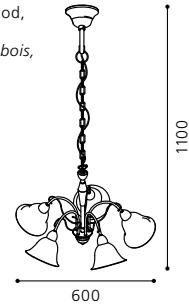

01 90959 - ORLY

Hängeleuchte; Stahl, nickel-matt, Holz, Buche / Glas alabaster, weiß
pendant lamp; steel, nickel matt, wood, beech / alabaster glass, white
lampe suspension; acier, nickel mat, bois, hêtre / verre albâtre, blanc

H 1100, Ø 600

GL1270