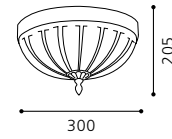

MONSERRAT

01 90593 - MONSERRAT

Deckenleuchte; Stahl, weiß, gold / Glas geätzt
ceiling lamp; steel, white, gold / corroded glass
plafonnier; acier, blanc, or / verre rouillé

H 205, Ø 300

9 40027591 905934

E27 2x 60W

GL2535

02 90594 - MONSERRAT

Hängeleuchte; Stahl, weiß, gold / Glas geätzt
pendant lamp; steel, white, gold / corroded glass
lampe suspension; acier, blanc, or / verre rouillé

H 1100, Ø 740

9 40027591 905941

E27 5x 60W

GL2536, GL2537

03 90595 - MONSERRAT

Hängeleuchte; Stahl, weiß, gold / Glas geätzt
pendant lamp; steel, white, gold / corroded glass
lampe suspension; acier, blanc, or / verre rouillé

H 1100, Ø 820

9 40027591 905958

E27 8x 60W

GL2535, GL2537

04 90596 - MONSERRAT

Wandleuchte; Stahl, weiß, gold / Glas geätzt
wall lamp; steel, white, gold / corroded glass
applique; acier, blanc, or / verre rouillé

L 200, H 210, A 300

9 40027591 905965

E27 1x 60W

GL2537