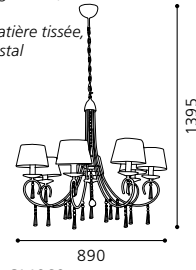

H 1315, Ø 773

S-2025, GL1981, GL1982, GL1983, GL1868

02 89083 - SELENE

Hängeleuchte; Stahl, chrom / Zwirnstoff, rohweiß, Kristallfolie, Kristall
 pendant lamp; steel, chrome / sewing cotton, plain white, crystal foil, crystal
 lampe suspension; acier, chrome / matière tissée, blanc écru, plastique transparent, cristal

H 1395, Ø 890

S-2025, GL1981, GL1982, GL1983, GL1868

03 89084 - SELENE

Wandleuchte; Stahl, chrom / Zwirnstoff, rohweiß, Kristallfolie, Kristall
 wall lamp; steel, chrome / sewing cotton, plain white, crystal foil, crystal
 applique; acier, chrome / matière tissée, blanc écru, plastique transparent, cristal