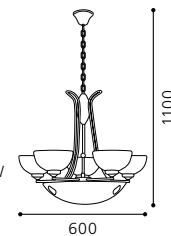

H 1100, Ø 500

9 002759 190957 4

E27 3x 60W E14 3x 40W

GL1267, GL1268

04 90958 - ANDREY

Hängeleuchte; Stahl, brüniert / Glas alabaster, weiß
 pendant lamp; steel, bronzed / alabaster glass, white
 lampe suspension; acier, brun / verre albâtre, blanc

H 1100, Ø 600

9 002759 190958 1

E27 3x 60W E14 5x 40W

GL1267, GL1268

01 90959 - ORLY

Hängeleuchte; Stahl, nickel-matt, Holz, Buche / Glas alabaster, weiß
 pendant lamp; steel, nickel matt, wood, beech / alabaster glass, white
 lampe suspension; acier, nickel mat, bois, hêtre / verre albâtre, blanc