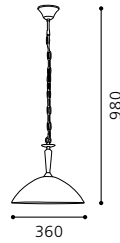

01 83015 - LORD

Hängeleuchte; Stahl, messing-matt / Glas alabaster, weiß
pendant lamp; steel, brass matt / alabaster glass, white
lampe suspension; acier, laiton mat / verre albâtre, blanc

H 980, Ø 360

GL-481

02 83016 - LORD

Hängeleuchte; Stahl, messing-matt / Glas alabaster, weiß
pendant lamp; steel, brass matt / alabaster glass, white
lampe suspension; acier, laiton mat / verre albâtre, blanc

H 980, Ø 620

GL-482

03 83017 - LORD

Hängeleuchte; Stahl, messing-matt / Glas alabaster, weiß
pendant lamp; steel, brass matt / alabaster glass, white
lampe suspension; acier, laiton mat / verre albâtre, blanc

H 980, Ø 620

GL-482

04 83018 - LORD

Wandleuchte; Stahl, messing-matt / Glas alabaster, weiß
wall lamp; steel, brass matt / alabaster glass, white
applique; acier, laiton mat / verre albâtre, blanc

H 205, Ø 170, A 230

GL-482

05 83021 - LORD

Tischleuchte; Stahl, messing-matt / Glas alabaster, weiß
table lamp; steel, brass matt / alabaster glass, white
lampe de table; acier, laiton mat / verre albâtre, blanc

H 370, Ø 170, Base: Ø 130

GL-482

06 83008 - LORD

Hängeleuchte; Stahl, nickel-matt / Glas alabaster, weiß
pendant lamp; steel, nickel matt / alabaster glass, white
lampe suspension; acier, nickel mat / verre albâtre, blanc

H 980, Ø 360

GL-481

07 83009 - LORD

Hängeleuchte; Stahl, nickel-matt / Glas alabaster, weiß
pendant lamp; steel, nickel matt / alabaster glass, white
lampe suspension; acier, nickel mat / verre albâtre, blanc

H 980, Ø 620

GL-482

08 83011 - LORD

Hängeleuchte; Stahl, nickel-matt / Glas alabaster, weiß
pendant lamp; steel, nickel matt / alabaster glass, white
lampe suspension; acier, nickel mat / verre albâtre, blanc

H 980, Ø 620

GL-482

09 83012 - LORD