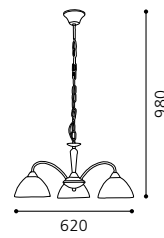

07 83009 - LORD

Hängeleuchte; Stahl, nickel-matt / Glas alabaster, weiß
pendant lamp; steel, nickel matt / alabaster glass, white
lampe suspension; acier, nickel mat / verre albâtre, blanc

H 980, Ø 620

GL-482