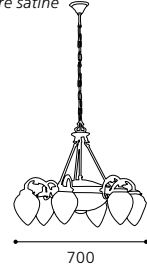

E14 6x 40W E27 2x 60W