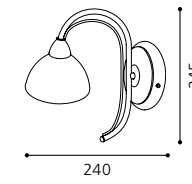

07 89824 - MILEA

Wandleuchte; Stahl, nickel-matt, chrom / Glas alabaster, weiß
wall lamp; steel, nickel matt, chrome / alabaster glass, white
applique; acier, nickel mat, chrome / verre albâtre, blanc

L 170, H 245, A 240