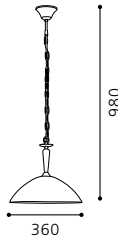

01 83015 - LORD

Hängeleuchte; Stahl, messing-matt / Glas alabaster, weiß
pendant lamp; steel, brass matt / alabaster glass, white
lampe suspension; acier, laiton mat / verre albâtre, blanc

H 980, Ø 360

GL-481

02 83016 - LORD

Hängeleuchte; Stahl, messing-matt / Glas alabaster, weiß
pendant lamp; steel, brass matt / alabaster glass, white
lampe suspension; acier, laiton mat / verre albâtre, blanc

H 980, Ø 620

GL-482

03 83017 - LORD

Hängeleuchte; Stahl, messing-matt / Glas alabaster, weiß
pendant lamp; steel, brass matt / alabaster glass, white
lampe suspension; acier, laiton mat / verre albâtre, blanc

H 980, Ø 620

GL-482

04 83018 - LORD

Wandleuchte; Stahl, messing-matt / Glas alabaster, weiß
wall lamp; steel, brass matt / alabaster glass, white
applique; acier, laiton mat / verre albâtre, blanc

H 205, Ø 170, A 230

GL-482

05 83021 - LORD

Tischleuchte; Stahl, messing-matt / Glas alabaster, weiß
table lamp; steel, brass matt / alabaster glass, white
lampe de table; acier, laiton mat / verre albâtre, blanc

H 370, Ø 170, Base: Ø 130

GL-482

06 83008 - LORD

Hängeleuchte; Stahl, nickel-matt / Glas alabaster, weiß
pendant lamp; steel, nickel matt / alabaster glass, white
lampe suspension; acier, nickel mat / verre albâtre, blanc

H 980, Ø 360

GL-481

07 83009 - LORD

Hängeleuchte; Stahl, nickel-matt / Glas alabaster, weiß
pendant lamp; steel, nickel matt / alabaster glass, white
lampe suspension; acier, nickel mat / verre albâtre, blanc

H 980, Ø 620

GL-482

08 83011 - LORD

Hängeleuchte; Stahl, nickel-matt / Glas alabaster, weiß
pendant lamp; steel, nickel matt / alabaster glass, white
lampe suspension; acier, nickel mat / verre albâtre, blanc

H 980, Ø 620

GL-482

09 83012 - LORD