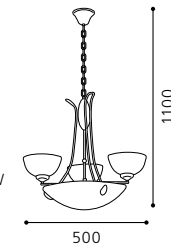

H 1100, Ø 500

9 002759 190957 4

E27 3x 60W E14 3x 40W

GL1267, GL1268

04 90958 - ANDREY

Hängeleuchte; Stahl, brüniert / Glas alabaster, weiß
 pendant lamp; steel, bronzed / alabaster glass, white
 lampe suspension; acier, brun / verre albâtre, blanc