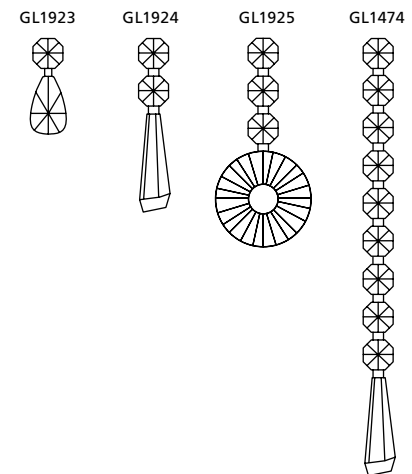

H 1100, Ø 500

9 4002759 890346

E14 5x 40W

S-2053, GL1922, GL1923, GL1924, GL1925

03 89035 - DIADEMA

Wandleuchte; Stahl, chrom / Organzastoff, schwarz, Kristall
 wall lamp; steel, chrome / organza fabric, black, crystal
 applique; acier, chrome / tissu organza, noir, cristal

H 760, Ø 380, Base: Ø 240

9 4002759 899691

E14 3x 40W

S-2055, GL1923, GL1924, GL2014

05 89972 - DIADEMA

Stehleuchte; Stahl, chrom / Organzastoff, schwarz, Kristall
 floor lamp; steel, chrome / organza fabric, black, crystal
 lampadaire; acier, chrome / tissu organza, noir, cristal

H 1700, Ø 380, Base: Ø 350

9 4002759 899721

E14 3x 40W

S-2055, GL1923, GL1924, GL2014

MOZART 1 + DIANA

01 86983 - MOZART 1

Hängeleuchte; Stahl, chrom / Kunststoff, klar
 pendant lamp; steel, chrome / plastic, clear
 lampe suspension; acier, chrome / plastique, clair

H 1100, Ø 580

ET0478, ET0608, GL1623, GL1624, GL1625

02 86984 - MOZART 1

Wandleuchte; Stahl, chrom / Kunststoff, klar
 wall lamp; steel, chrome / plastic, clear
 applique; acier, chrome / plastique, clair