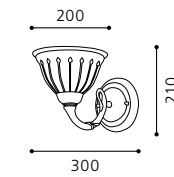

L 200, H 210, A 300

9 40027591 905965

E27 1x 60W

GL2537

MARBELLA

01 85856 - MARBELLA

Deckenleuchte; Metallguss, brüniert /
Glas alabaster, champagner
ceiling lamp; cast metal, bronzed /
alabaster glass, champagner
plafonnier; métal moulé, brun /
verre albâtre, champagne