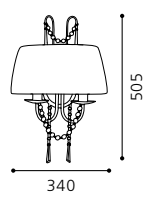

DIADEMA

01 89032 - DIADEMA

Hängeleuchte; Stahl, chrom / Organzastoff, schwarz, Kristall
pendant lamp; steel, chrome / organza fabric, black, crystal
lampe suspension; acier, chrome / tissu organza, noir, cristal

H 1100, Ø 380

9 4002759 890322

E14 3x 40W

S-2052, GL1922, GL1923, GL1924, GL1925

02 89034 - DIADEMA

Hängeleuchte; Stahl, chrom / Organzastoff, schwarz, Kristall
pendant lamp; steel, chrome / organza fabric, black, crystal
lampe suspension; acier, chrome / tissu organza, noir, cristal

H 1100, Ø 500

9 4002759 890346

E14 5x 40W

S-2053, GL1922, GL1923, GL1924, GL1925

03 89035 - DIADEMA

Wandleuchte; Stahl, chrom / Organzastoff, schwarz, Kristall
wall lamp; steel, chrome / organza fabric, black, crystal
applique; acier, chrome / tissu organza, noir, cristal

L 340, H 505, A 170

9 4002759 890353

E14 2x 40W

S-2054, GL1922, GL1924, GL1474

04 89969 - DIADEMA

Tischleuchte; Stahl, chrom / Organzastoff, schwarz, Kristall
table lamp; steel, chrome / organza fabric, black, crystal
lampe de table; acier, chrome / tissu organza, noir, cristal

H 760, Ø 380, Base: Ø 240

9 4002759 899691

E14 3x 40W

S-2055, GL1923, GL1924, GL2014

05 89972 - DIADEMA

Stehleuchte; Stahl, chrom / Organzastoff, schwarz, Kristall
floor lamp; steel, chrome / organza fabric, black, crystal
lampadaire; acier, chrome / tissu organza, noir, cristal

H 1700, Ø 380, Base: Ø 350

9 4002759 899721

E14 3x 40W

S-2055, GL1923, GL1924, GL2014