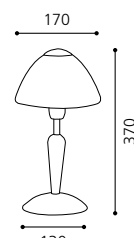

01 83015 - LORD

Hängeleuchte; Stahl, messing-matt / Glas alabaster, weiß
pendant lamp; steel, brass matt / alabaster glass, white
lampe suspension; acier, laiton mat / verre albâtre, blanc

H 980, Ø 360

GL-481

02 83016 - LORD

Hängeleuchte; Stahl, messing-matt / Glas alabaster, weiß
pendant lamp; steel, brass matt / alabaster glass, white
lampe suspension; acier, laiton mat / verre albâtre, blanc

H 980, Ø 620

GL-482

03 83017 - LORD

Hängeleuchte; Stahl, messing-matt / Glas alabaster, weiß
pendant lamp; steel, brass matt / alabaster glass, white
lampe suspension; acier, laiton mat / verre albâtre, blanc

H 980, Ø 620

GL-482

04 83018 - LORD

Wandleuchte; Stahl, messing-matt / Glas alabaster, weiß
wall lamp; steel, brass matt / alabaster glass, white
applique; acier, laiton mat / verre albâtre, blanc

H 205, Ø 170, A 230

GL-482

05 83021 - LORD

Tischleuchte; Stahl, messing-matt / Glas alabaster, weiß
table lamp; steel, brass matt / alabaster glass, white
lampe de table; acier, laiton mat / verre albâtre, blanc

H 370, Ø 170, Base: Ø 130

GL-482

06 83008 - LORD

Hängeleuchte; Stahl, nickel-matt / Glas alabaster, weiß
pendant lamp; steel, nickel matt / alabaster glass, white
lampe suspension; acier, nickel mat / verre albâtre, blanc

H 980, Ø 360

GL-481

07 83009 - LORD

Hängeleuchte; Stahl, nickel-matt / Glas alabaster, weiß
pendant lamp; steel, nickel matt / alabaster glass, white
lampe suspension; acier, nickel mat / verre albâtre, blanc

H 980, Ø 620

GL-482

08 83011 - LORD

Hängeleuchte; Stahl, nickel-matt / Glas alabaster, weiß
pendant lamp; steel, nickel matt / alabaster glass, white
lampe suspension; acier, nickel mat / verre albâtre, blanc

H 980, Ø 620

GL-482

09 83012 - LORD