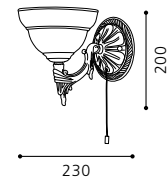

MARBELLA

01 85856 - MARBELLA

Deckenleuchte; Metallguss, brüniert /
Glas alabaster, champagner
ceiling lamp; cast metal, bronzed /
alabaster glass, champagner
plafonnier; métal moulé, brun /
verre albâtre, champagne

H 410, Ø 370

E14 3x 60W

GL-948

02 85857 - MARBELLA

Hängeleuchte; Metallguss, brüniert /
Glas alabaster, champagner
pendant lamp; cast metal, bronzed /
alabaster glass, champagner
lampe suspension; métal moulé, brun /
verre albâtre, champagne

H 1100, Ø 740

E14 6x 60W

GL-947, GL-948

03 85858 - MARBELLA

Hängeleuchte; Metallguss, brüniert /
Glas alabaster, champagner
pendant lamp; cast metal, bronzed /
alabaster glass, champagner
lampe suspension; métal moulé, brun /
verre albâtre, champagne

H 1100, Ø 740

E14 9x 60W

GL-947, GL-948

04 85859 - MARBELLA

Wandleuchte; Metallguss, brüniert /
Glas alabaster, champagner
wall lamp; cast metal, bronzed /
alabaster glass, champagner
applique; métal moulé, brun /
verre albâtre, champagne

L 170, H 200, A 230

E14 1x 40W

GL-947

05 85861 - MARBELLA

Tischleuchte; Metallguss, brüniert /
Glas alabaster, champagner
table lamp; cast metal, bronzed /
alabaster glass, champagner
lampe de table; métal moulé, brun /
verre albâtre, champagne

L 240, H 370; Base: Ø 140

E14 1x 40W

GL-947

06 90415 - MARBELLA

Stehleuchte; Metallguss, brüniert /
Glas alabaster, champagner
floor lamp; cast metal, bronzed /
alabaster glass, champagner
lampadaire; métal moulé, brun /
verre albâtre, champagne

H 1730, Ø 350; Base: Ø 280

E27 1x 60W

GL-948