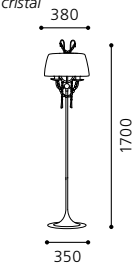

H 760, Ø 380, Base: Ø 240

9 4002759 899691

E14 3x 40W

S-2055, GL1923, GL1924, GL2014

05 89972 - DIADEMA

Stehleuchte; Stahl, chrom / Organzastoff, schwarz, Kristall
 floor lamp; steel, chrome / organza fabric, black, crystal
 lampadaire; acier, chrome / tissu organza, noir, cristal

H 1700, Ø 380, Base: Ø 350

9 4002759 899721

E14 3x 40W

S-2055, GL1923, GL1924, GL2014

MOZART 1 + DIANA

01 86983 - MOZART 1

Hängeleuchte; Stahl, chrom / Kunststoff, klar
 pendant lamp; steel, chrome / plastic, clear
 lampe suspension; acier, chrome / plastique, clair