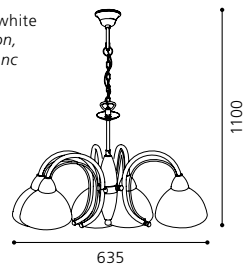

H 1100, Ø 360

GL-481

02 89827 - MILEA

Hängeleuchte; Stahl, messing, messing-matt / Glas alabaster, weiß
pendant lamp; steel, brass, brass matt / alabaster glass, white
lampe suspension; acier, laiton, laiton mat / verre albâtre, blanc

H 1100, Ø 635

GL-482

06 89823 - MILEA

Hängeleuchte; Stahl, nickel-matt, chrom / Glas alabaster, weiß
pendant lamp; steel, nickel matt, chrome / alabaster glass, white
lampe suspension; acier, nickel mat, chrome / verre albâtre, blanc