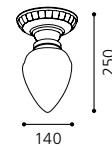

IMPERIAL

01 82741 - IMPERIAL

Wand-/ Deckenleuchte; Metallguss, brüniert / Glas satiniert
wall / ceiling lamp; cast metal, bronzed / satinated glass
applique / plafonnier; métal moulé, brun / verre satiné

H 140, Ø 310

9 002759 827410

E27 2x 60W

GL-557, ET0394

02 82742 - IMPERIAL

Hängeleuchte; Metallguss, brüniert / Glas satiniert
pendant lamp; cast metal, bronzed / satinated glass
lampe suspension; métal moulé, brun / verre satiné

Ø 700

9 002759 827427

E14 3x 40W E27 2x 60W

GL-557, GL-558, ET0394

03 82743 - IMPERIAL

Hängeleuchte; Metallguss, brüniert / Glas satiniert
pendant lamp; cast metal, bronzed / satinated glass
lampe suspension; métal moulé, brun / verre satiné

Ø 700

9 002759 827434

E14 6x 40W E27 2x 60W

GL-557, GL-558, ET0394

04 90102 - IMPERIAL

Deckenleuchte; Metallguss, brüniert / Glas satiniert
ceiling lamp; cast metal, bronzed / satinated glass
plafonnier; métal moulé, brun / verre satiné

H 250, Ø 140

9 002759 901028

E14 1x 40W

GL-558

05 82744 - IMPERIAL

Wandleuchte; Metallguss, brüniert / Glas satiniert
wall lamp; cast metal, bronzed / satinated glass
applique; métal moulé, brun / verre satiné

L 130, H 290, A 220

9 002759 827441

E14 1x 40W

GL-558

06 82745 - IMPERIAL

Wandleuchte; Metallguss, brüniert / Glas satiniert
wall lamp; cast metal, bronzed / satinated glass
applique; métal moulé, brun / verre satiné

L 360, H 290, A 190

9 002759 827458

E14 2x 40W

GL-558