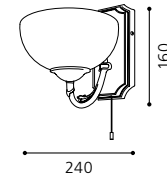

01 82747 - SAVOY

Hängeleuchte; Metallguss, brüniert / Glas satiniert
pendant lamp; cast metal, bronzed / satinated glass
lampe suspension; métal moulé, brun / verre satiné

Ø 310, H 1500

GL-557, ET0394

02 82748 - SAVOY

Hängeleuchte; Metallguss, brüniert / Glas satiniert
pendant lamp; cast metal, bronzed / satinated glass
lampe suspension; métal moulé, brun / verre satiné

Ø 740, H 1500

GL-556, GL-557, ET0394

03 82749 - SAVOY

Hängeleuchte; Metallguss, brüniert / Glas satiniert
pendant lamp; cast metal, bronzed / satinated glass
lampe suspension; métal moulé, brun / verre satiné

Ø 740, H 1500

GL-556, GL-557, ET0394

04 82751 - SAVOY

Wandleuchte; Metallguss, brüniert / Glas satiniert
wall lamp; cast metal, bronzed / satinated glass
applique; métal moulé, brun / verre satiné

L 180, H 160, A 240

GL-556

05 82752 - SAVOY

Wandleuchte; Metallguss, brüniert / Glas satiniert
wall lamp; cast metal, bronzed / satinated glass
applique; métal moulé, brun / verre satiné

L 410, H 160, A 210

GL-556

06 90429 - SAVOY

Tischleuchte; Metallguss, brüniert / Glas satiniert
table lamp; cast metal, bronzed / satinated glass
lampe de table; métal moulé, brun / verre satiné

L 225, H 365, Base: Ø 140

GL-556