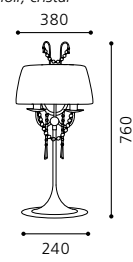

H 760, Ø 380, Base: Ø 240

9 4002759 899691

E14 3x 40W

S-2055, GL1923, GL1924, GL2014

05 89972 - DIADEMA

Stehleuchte; Stahl, chrom / Organzastoff, schwarz, Kristall
 floor lamp; steel, chrome / organza fabric, black, crystal
 lampadaire; acier, chrome / tissu organza, noir, cristal