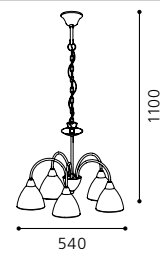

GL-482

DIONIS

DIONIS

Hängeleuchte
pendant lamp
lampe suspension
H 1100, Ø 540

GL2197

01 89891

Stahl, nickel-matt /
Glas alabaster, weiß
steel, nickel matt /
alabaster glass, white
acier, nickel mat /
verre albâtre, blanc

DIONIS

Wandleuchte
wall lamp
applique
H 200, Ø 210

GL2197

04 89892

Stahl, nickel-matt /
Glas alabaster, weiß
steel, nickel matt /
alabaster glass, white
acier, nickel mat /
verre albâtre, blanc

05 89895

Stahl, brüniert /
Glas alabaster, weiß
steel, bronzed /
alabaster glass, white
acier, brun /
verre albâtre, blanc