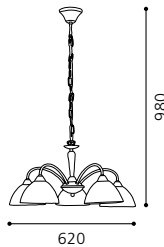

08 83011 - LORD

Hängeleuchte; Stahl, nickel-matt / Glas alabaster, weiß
pendant lamp; steel, nickel matt / alabaster glass, white
lampe suspension; acier, nickel mat / verre albâtre, blanc

H 980, Ø 620

GL-482