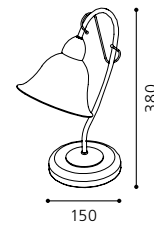

01 90959 - ORLY

Hängeleuchte; Stahl, nickel-matt, Holz, Buche / Glas alabaster, weiß
pendant lamp; steel, nickel matt, wood, beech / alabaster glass, white
lampe suspension; acier, nickel mat, bois, hêtre / verre albâtre, blanc

H 1100, Ø 600

GL1270

02 90962 - ORLY

Wandleuchte; Stahl, nickel-matt, Holz, Buche / Glas alabaster, weiß
wall lamp; steel, nickel matt, wood, beech / alabaster glass, white
applique; acier, nickel mat, bois, hêtre / verre albâtre, blanc

H 220, Ø 170, A 290

GL1270

03 90963 - ORLY

Tischleuchte; Stahl, nickel-matt, Holz, Buche / Glas alabaster, weiß
table lamp; steel, nickel matt, wood, beech / alabaster glass, white
lampe de table; acier, nickel mat, bois, hêtre / verre albâtre, blanc

H 380, Base: Ø 150

GL1270