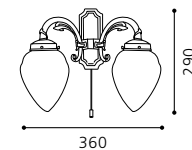

IMPERIAL

01 82741 - IMPERIAL

Wand-/ Deckenleuchte; Metallguss, brüniert / Glas satiniert
wall / ceiling lamp; cast metal, bronzed / satinated glass
applique / plafonnier; métal moulé, brun / verre satiné

H 140, Ø 310

9 002759 827410

E27 2x 60W

GL-557, ET0394

02 82742 - IMPERIAL

Hängeleuchte; Metallguss, brüniert / Glas satiniert
pendant lamp; cast metal, bronzed / satinated glass
lampe suspension; métal moulé, brun / verre satiné

Ø 700

9 002759 827427

E14 3x 40W E27 2x 60W

GL-557, GL-558, ET0394

03 82743 - IMPERIAL

Hängeleuchte; Metallguss, brüniert / Glas satiniert
pendant lamp; cast metal, bronzed / satinated glass
lampe suspension; métal moulé, brun / verre satiné

Ø 700

9 002759 827434

E14 6x 40W E27 2x 60W

GL-557, GL-558, ET0394

04 90102 - IMPERIAL

Deckenleuchte; Metallguss, brüniert / Glas satiniert
ceiling lamp; cast metal, bronzed / satinated glass
plafonnier; métal moulé, brun / verre satiné

H 250, Ø 140

9 002759 901028

E14 1x 40W

GL-558

05 82744 - IMPERIAL

Wandleuchte; Metallguss, brüniert / Glas satiniert
wall lamp; cast metal, bronzed / satinated glass
applique; métal moulé, brun / verre satiné

L 130, H 290, A 220

9 002759 827441

E14 1x 40W

GL-558

06 82745 - IMPERIAL

Wandleuchte; Metallguss, brüniert / Glas satiniert
wall lamp; cast metal, bronzed / satinated glass
applique; métal moulé, brun / verre satiné

L 360, H 290, A 190

9 002759 827458

E14 2x 40W

GL-558