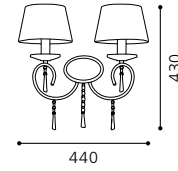

03 89084 - SELENE

Wandleuchte; Stahl, chrom / Zwirnstoff, rohweiß, Kristallfolie, Kristall
wall lamp; steel, chrome / sewing cotton, plain white, crystal foil, crystal
applique; acier, chrome / matière tissée, blanc écru, plastique transparent, cristal

L 440, H 430, A 196