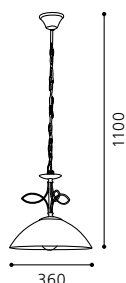

02 89133 - BELUGA

Hängeleuchte; Stahl, antik-braun /
Glas Wischtechnik, champagner
pendant lamp; steel, brown antique /
wipe technique glass, champagner
lampe suspension; acier, marron antique /
verre technique à l'essuyé, champagne

H 1100, Ø 360

GL1736