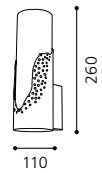

NABELLA

01 91422 - NABELLA

Hängeleuchte; Stahl, creme-gold / Glas gekalkt, beige
pendant lamp; steel, gold creme / limed glass, beige
lampe suspension; acier, or crème / verre chaulé, beige

H 1100, Ø 110; Base: Ø 125

9 002759 191422 6

GL2660

02 91423 - NABELLA

Hängeleuchte; Stahl, creme-gold / Glas gekalkt, beige
pendant lamp; steel, gold creme / limed glass, beige
lampe suspension; acier, or crème / verre chaulé, beige

L 710, B 110, H 1100

9 002759 191423 3

GL2660

03 91407 - NABELLA

Wand-/ Deckenleuchte; Stahl, creme-gold / Glas gekalkt, beige
wall / ceiling lamp; steel, gold creme / limed glass, beige
applique / plafonnier; acier, or crème / verre chaulé, beige

Ø 395, A 95

9 002759 191407 3

GL2698

04 91424 - NABELLA

Wandleuchte; Stahl, creme-gold / Glas gekalkt, beige
wall lamp; steel, gold creme / limed glass, beige
applique; acier, or crème / verre chaulé, beige

L 85, H 260, A 110

9 002759 191424 0

GL2661

05 91425 - NABELLA

Tischleuchte; Stahl, creme-gold / Glas gekalkt, beige
table lamp; steel, gold creme / limed glass, beige
lampe de table; acier, or crème / verre chaulé, beige

H 290, Ø 120

9 002759 191425 7

GL2660