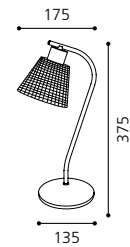

01 90333

04 90336

03 90225

02 90334

05 90337

ET0909

Rustikale Leuchtenserie mit besonderen Keramikschirmen.

Rustic lighting series with special ceramic shades.

Série de luminaires rustiques avec un abat-jour céramique extraordinaire.