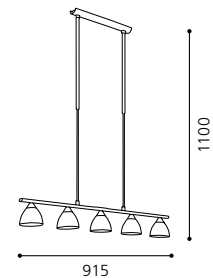

CARAMIA

01 91563 - CARAMIA

Wand-/ Deckenleuchte; Stahl,
dunkel brüniert / Glas marmoriert
wall / ceiling lamp; steel,
dark bronzed / marmorate glass
*applique / plafonnier; acier,
brun foncé / verre marbré*

Ø 395, A 135

9 4002759 91563 6

GL2668

02 91562 - CARAMIA

Wand-/ Deckenleuchte; Stahl,
dunkel brüniert / Glas marmoriert
wall / ceiling lamp; steel,
dark bronzed / marmorate glass
*applique / plafonnier; acier,
brun foncé / verre marbré*

Ø 550, A 160

9 4002759 91562 9

GL2667

03 91566 - CARAMIA

Hängeleuchte; Stahl,
dunkel brüniert / Glas marmoriert
pendant lamp; steel,
dark bronzed / marmorate glass
*lampe suspension; acier,
brun foncé / verre marbré*

L 915, H 1100

9 4002759 91566 7

GL2669

inklusive Leuchtmittel | bulbs included | ampoules comprises