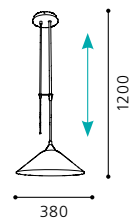

H 1200, Ø 380

9 40027591896485

E27 1x 60W

GL2159

02 91398 - MADAI 1

Hängeleuchte; Stahl, nickel-matt / Glas opal
pendant lamp; steel, nickel matt / opal glass
lampe suspension; acier, nickel mat / verre opale