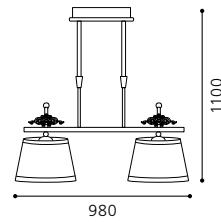

L 980, B 380, H 1100

9 4002759 897345

E27 1x 100W

S-2083

03 89735 - CREMONA

Wandleuchte; Stahl, braun-gold / Textil, beige, gold
wall lamp; steel, brown-gold / fabric, beige, gold
applique; acier, marron doré / tissu, beige, or

H 1565, Ø 380; Base: Ø 280

9 4002759 897376

E27 1x 100W

S-2086

05 89736 - CREMONA

Tischleuchte; Stahl, braun-gold / Textil, beige, gold
table lamp; steel, brown-gold / fabric, beige, gold
lampe de table; acier, marron doré / tissu, beige, or