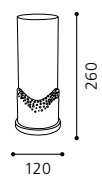

NABELLA

01 91422 - NABELLA

Hängeleuchte; Stahl, creme-gold / Glas gekalkt, beige
pendant lamp; steel, gold creme / limed glass, beige
lampe suspension; acier, or crème / verre chaulé, beige

H 1100, Ø 110; Base: Ø 125

9 002759 191422 6

GL2660

02 91423 - NABELLA

Hängeleuchte; Stahl, creme-gold / Glas gekalkt, beige
pendant lamp; steel, gold creme / limed glass, beige
lampe suspension; acier, or crème / verre chaulé, beige

L 710, B 110, H 1100

9 002759 191423 3

GL2660

03 91407 - NABELLA

Wand-/ Deckenleuchte; Stahl, creme-gold / Glas gekalkt, beige
wall / ceiling lamp; steel, gold creme / limed glass, beige
applique / plafonnier; acier, or crème / verre chaulé, beige

Ø 395, A 95

9 002759 191407 3

GL2698

04 91424 - NABELLA

Wandleuchte; Stahl, creme-gold / Glas gekalkt, beige
wall lamp; steel, gold creme / limed glass, beige
applique; acier, or crème / verre chaulé, beige

L 85, H 260, A 110

9 002759 191424 0

GL2661

05 91425 - NABELLA

Tischleuchte; Stahl, creme-gold / Glas gekalkt, beige
table lamp; steel, gold creme / limed glass, beige
lampe de table; acier, or crème / verre chaulé, beige

H 290, Ø 120

9 002759 191425 7

GL2660

03 91407