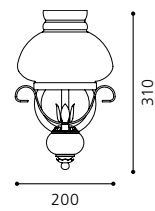

RUSTIC 7

01 91028 - RUSTIC 7

Hängeleuchte; Stahl, schwarz, Holz, braun / Glas, weiß
pendant lamp; steel, black, wood, brown / glass, white
lampe suspension; acier, noir, bois, marron / verre, blanc

H 1100, Ø 280

GLA134

02 91031 - RUSTIC 7

Wandleuchte; Stahl, schwarz, Holz, braun / Glas, weiß
wall lamp; steel, black, wood, brown / glass, white
applique; acier, noir, bois, marron / verre, blanc

L 200, H 310, A 200

GLA129

03 91036 - RUSTIC 7

Tischleuchte; Stahl, schwarz, Holz, braun / Glas, weiß
table lamp; steel, black, wood, brown / glass, white
lampe de table; acier, noir, bois, marron / verre, blanc

H 300, Ø 200

GLA129