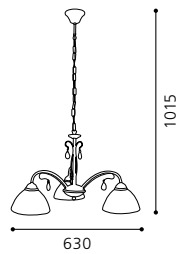

GENUA + ROVIGO

01 88501 - GENUA

Hängeleuchte; Stahl, antik-braun, gold /
Glas Wischtechnik, champagner, Kristall, braun
pendant lamp; steel, brown antique, gold /
wipe technique glass, champagner, crystal, brown
lampe suspension; acier, marron antique, or /
verre technique à l'essuyé, champagne, cristal, marron

H 1015, Ø 630

GL1723, GL1724