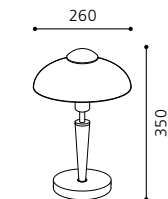

CARAMIA

01 91563 - CARAMIA

Wand-/ Deckenleuchte; Stahl,
dunkel brüniert / Glas marmoriert
wall / ceiling lamp; steel,
dark bronzed / marmorate glass
*applique / plafonnier; acier,
brun foncé / verre marbré*

Ø 395, A 135

9 4002759 91563 6

GL2668

02 91562 - CARAMIA

Wand-/ Deckenleuchte; Stahl,
dunkel brüniert / Glas marmoriert
wall / ceiling lamp; steel,
dark bronzed / marmorate glass
*applique / plafonnier; acier,
brun foncé / verre marbré*

Ø 550, A 160

9 4002759 91562 9

GL2667

03 91566 - CARAMIA

Hängeleuchte; Stahl,
dunkel brüniert / Glas marmoriert
pendant lamp; steel,
dark bronzed / marmorate glass
*lampe suspension; acier,
brun foncé / verre marbré*

L 915, H 1100

9 4002759 91566 7

GL2669

inklusive Leuchtmittel | bulbs included | ampoules comprises

04 91567 - CARAMIA

Wandleuchte; Stahl,
dunkel brüniert / Glas marmoriert
wall lamp; steel,
dark bronzed / marmorate glass
*applique; acier,
brun foncé / verre marbré*

L 300, H 95, A 155

9 4002759 91567 4

GL2670

05 91568 - CARAMIA

Tischleuchte; Stahl,
dunkel brüniert / Glas marmoriert
table lamp; steel,
dark bronzed / marmorate glass
*lampe de table; acier,
brun foncé / verre marbré*

H 350, Ø 260

9 4002759 91568 1

GL2671

01 91563

GL2668