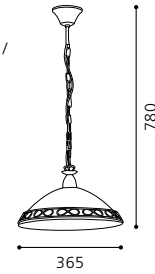

BALSAMO

01 90731 - BALSAMO

Hängeleuchte; Stahl, antik-braun /
Glas satiniert, scavo braun
pendant lamp; steel, brown antique /
satinated glass, scavo brown
lampe suspension; acier, marron antique /
verre satiné, scavo marron

H 780, Ø 365

GL2430