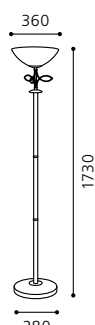

L 260, H 325, A 130

GL2001

05 89136 - BELUGA

Tischleuchte; Stahl, antik-braun /
Glas Wischtechnik, champagner
table lamp; steel, brown antique /
wipe technique glass, champagner
lampe de table; acier, marron antique /
verre technique à l'essuyé, champagne

H 440, Ø 260; Base: Ø 130

GL2000

06 89137 - BELUGA

Stehleuchte; Stahl, antik-braun /
Glas Wischtechnik, champagner
floor lamp; steel, brown antique /
wipe technique glass, champagner
lampadaire; acier, marron antique /
verre technique à l'essuyé, champagne

H 1730, Ø 360; Base: Ø 280

GL1736

BALSAMO

01 90731 - BALSAMO

Hängeleuchte; Stahl, antik-braun /
Glas satiniert, scavo braun
pendant lamp; steel, brown antique /
satinated glass, scavo brown
lampe suspension; acier, marron antique /
verre satiné, scavo marron