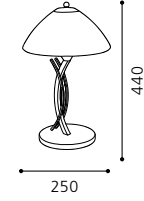

01 91432 - VINOVO

Hängeleuchte; Stahl, dunkelbraun / Glas alabaster, weiß
pendant lamp; steel, dark brown / alabaster glass, white
lampe suspension; acier, marron foncé / verre albâtre, blanc
H 1100, Ø 365

GL2645

02 91433 - VINOVO

Hängeleuchte; Stahl, dunkelbraun / Glas alabaster, weiß
pendant lamp; steel, dark brown / alabaster glass, white
lampe suspension; acier, marron foncé / verre albâtre, blanc
L 770, B 250, H 1100

GL2646

03 91434 - VINOVO

Wandleuchte; Stahl, dunkelbraun / Glas alabaster, weiß
wall lamp; steel, dark brown / alabaster glass, white
applique; acier, marron foncé / verre albâtre, blanc
L 250, H 425, A 255

GL2646

04 91435 - VINOVO

Tischleuchte; Stahl, dunkelbraun / Glas alabaster, weiß
table lamp; steel, dark brown / alabaster glass, white
lampe de table; acier, marron foncé / verre albâtre, blanc
H 440, Ø 250

GL2646