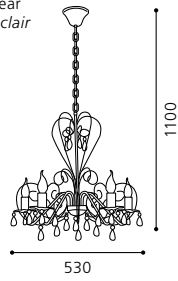

FEDA + CATANIA

01 89852 - FEDA

Hängeleuchte; Stahl, schwarz / Kristall, klar
pendant lamp; steel, black / crystal, clear
lampe suspension; acier, noir / cristal, clair

H 1100, Ø 530

GL1923