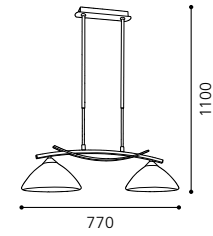

02 91433 - VINOVO

Hängeleuchte; Stahl, dunkelbraun / Glas alabaster, weiß
pendant lamp; steel, dark brown / alabaster glass, white
lampe suspension; acier, marron foncé / verre albâtre, blanc
L 770, B 250, H 1100

GL2646