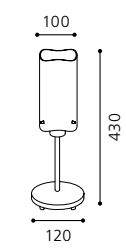

H 430, Ø 100; Base: Ø 120

9 40027591 902858

E27 1x 60W

GL2354, ET0945

NABELLA

01 91422 - NABELLA

Hängeleuchte; Stahl, creme-gold / Glas gekalkt, beige
pendant lamp; steel, gold creme / limed glass, beige
lampe suspension; acier, or crème / verre chaulé, beige