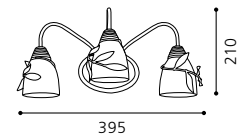

L 395, H 210, A 150

9 002759 891251

E14 3x 40W

GL1912

04 89126 - FOLIA

Tischleuchte; Stahl, antik-braun / Glas, champagner
 table lamp; steel, brown antique / glass, champagner
 lampe de table; acier, marron antique / verre, champagne