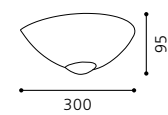

L 300, H 95, A 155

9 4002759 91567 4

GL2670

05 91568 - CARAMIA

Tischleuchte; Stahl,
dunkel brüniert / Glas marmoriert
table lamp; steel,
dark bronzed / marmorate glass
*lampe de table; acier,
brun foncé / verre marbré*