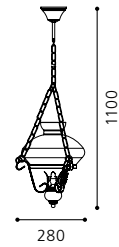

RUSTIC 7

01 91028 - RUSTIC 7

Hängeleuchte; Stahl, schwarz, Holz, braun / Glas, weiß
pendant lamp; steel, black, wood, brown / glass, white
lampe suspension; acier, noir, bois, marron / verre, blanc

H 1100, Ø 280

GLA134

02 91031 - RUSTIC 7

Wandleuchte; Stahl, schwarz, Holz, braun / Glas, weiß
wall lamp; steel, black, wood, brown / glass, white
applique; acier, noir, bois, marron / verre, blanc

L 200, H 310, A 200

GLA129

03 91036 - RUSTIC 7

Tischleuchte; Stahl, schwarz, Holz, braun / Glas, weiß
table lamp; steel, black, wood, brown / glass, white
lampe de table; acier, noir, bois, marron / verre, blanc

H 300, Ø 200

GLA129