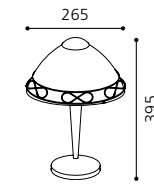

BALSAMO

01 90731 - BALSAMO

Hängeleuchte; Stahl, antik-braun /
Glas satiniert, scavo braun
pendant lamp; steel, brown antique /
satinated glass, scavo brown
lampe suspension; acier, marron antique /
verre satiné, scavo marron

H 780, Ø 365

GL2430

04 90735 - BALSAMO

Wandleuchte; Stahl, antik-braun /
Glas satiniert, scavo braun
wall lamp; steel, brown antique /
satinated glass, scavo brown
applique; acier, marron antique /
verre satiné, scavo marron

L 300, H 100, A 150

GL-630

02 90732 - BALSAMO

Wand-/ Deckenleuchte; Stahl, antik-braun /
Glas satiniert, scavo braun
wall / ceiling lamp; steel, brown antique /
satinated glass, scavo brown
applique / plafonnier; acier, marron antique /
verre satiné, scavo marron

Ø 315, A 100

GL-631

05 90736 - BALSAMO

Tischleuchte; Stahl, antik-braun /
Glas satiniert, scavo braun
table lamp; steel, brown antique /
satinated glass, scavo brown
lampe de table; acier, marron antique /
verre satiné, scavo marron

H 395, Ø 265

GL2434

03 90734 - BALSAMO

Hängeleuchte; Stahl, antik-braun /
Glas satiniert, scavo braun
pendant lamp; steel, brown antique /
satinated glass, scavo brown
lampe suspension; acier, marron antique /
verre satiné, scavo marron

L 760, B 135, H 1100

GL2431

06 90761 - BALSAMO

Hängeleuchte; Stahl, nickel-matt /
Glas geätzt, lackiert
pendant lamp; steel, nickel matt /
corroded, coated glass
lampe suspension; acier, nickel mat /
verre rouillé, laqué

L 760, B 135, H 1100

GL2435

Rustikale Erscheinung durch
speziell satiniertes Scavoglas.

Rustic appearance thanks to
special satinated scavo glass.

Allure rustique grâce à un verre
scavo satiné extraordinaire.

01 02 03 04 05