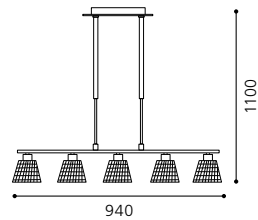

FOSSANO

01 90333 - FOSSANO

Deckenleuchte; Stahl, dunkel brüniert / Keramik, weiß
ceiling lamp; steel, dark bronzed / ceramic, white
plafonnier; acier, brun foncé / céramique, blanc
Ø 335, A 150

ET0909

02 90334 - FOSSANO

Hängeleuchte; Stahl, dunkel brüniert / Keramik, weiß
pendant lamp; steel, dark bronzed / ceramic, white
lampe suspension; acier, brun foncé / céramique, blanc
L 525, H 1100

ET0909

03 90225 - FOSSANO

Hängeleuchte; Stahl, dunkel brüniert / Keramik, weiß
pendant lamp; steel, dark bronzed / ceramic, white
lampe suspension; acier, brun foncé / céramique, blanc
L 940, H 1100

ET0909

04 90336 - FOSSANO

Wandleuchte; Stahl, dunkel brüniert / Keramik, weiß
wall lamp; steel, dark bronzed / ceramic, white
applique; acier, brun foncé / céramique, blanc
L 120, H 190, A 180

ET0909

05 90337 - FOSSANO

Tischleuchte; Stahl, dunkel brüniert / Keramik, weiß
table lamp; steel, dark bronzed / ceramic, white
lampe de table; acier, brun foncé / céramique, blanc
L 175, H 375; Base: Ø 135

ET0909

01 90333

04 90336

03 90225

02 90334

05 90337

ET0909

Rustikale Leuchtenserie mit besonderen Keramikschirmen.

Rustic lighting series with special ceramic shades.

Série de luminaires rustiques avec un abat-jour céramique extraordinaire.