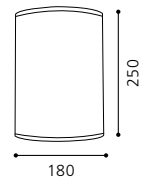

05 89116 - ALMERA

Tischleuchte; Stahl, antik-braun / Glas, champagner
table lamp; steel, brown antique / glass, champagner
lampe de table; acier, marron antique / verre, champagne
H 295, Ø 110; Base: Ø 120