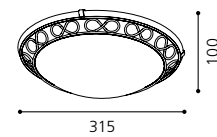

BALSAMO

01 90731 - BALSAMO

Hängeleuchte; Stahl, antik-braun /
Glas satiniert, scavo braun
pendant lamp; steel, brown antique /
satinated glass, scavo brown
lampe suspension; acier, marron antique /
verre satiné, scavo marron

H 780, Ø 365

GL2430

04 90735 - BALSAMO

Wandleuchte; Stahl, antik-braun /
Glas satiniert, scavo braun
wall lamp; steel, brown antique /
satinated glass, scavo brown
applique; acier, marron antique /
verre satiné, scavo marron

L 300, H 100, A 150

GL-630

02 90732 - BALSAMO

Wand-/ Deckenleuchte; Stahl, antik-braun /
Glas satiniert, scavo braun
wall / ceiling lamp; steel, brown antique /
satinated glass, scavo brown
applique / plafonnier; acier, marron antique /
verre satiné, scavo marron

Ø 315, A 100

GL-631

05 90736 - BALSAMO

Tischleuchte; Stahl, antik-braun /
Glas satiniert, scavo braun
table lamp; steel, brown antique /
satinated glass, scavo brown
lampe de table; acier, marron antique /
verre satiné, scavo marron

H 395, Ø 265

GL2434

03 90734 - BALSAMO

Hängeleuchte; Stahl, antik-braun /
Glas satiniert, scavo braun
pendant lamp; steel, brown antique /
satinated glass, scavo brown
lampe suspension; acier, marron antique /
verre satiné, scavo marron

L 760, B 135, H 1100

GL2431

06 90761 - BALSAMO

Hängeleuchte; Stahl, nickel-matt /
Glas geätzt, lackiert
pendant lamp; steel, nickel matt /
corroded, coated glass
lampe suspension; acier, nickel mat /
verre rouillé, laqué

L 760, B 135, H 1100

GL2435

Rustikale Erscheinung durch
speziell satiniertes Scavoglas.

Rustic appearance thanks to
special satinated scavo glass.

Allure rustique grâce à un verre
scavo satiné extraordinaire.

01 02 03 04 05