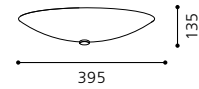

CARAMIA

01 91563 - CARAMIA

Wand-/ Deckenleuchte; Stahl,
dunkel brüniert / Glas marmoriert
wall / ceiling lamp; steel,
dark bronzed / marmorate glass
*applique / plafonnier; acier,
brun foncé / verre marbré*

Ø 395, A 135

9 4002759 91563 6

GL2668

02 91562 - CARAMIA

Wand-/ Deckenleuchte; Stahl,
dunkel brüniert / Glas marmoriert
wall / ceiling lamp; steel,
dark bronzed / marmorate glass
*applique / plafonnier; acier,
brun foncé / verre marbré*

Ø 550, A 160

9 4002759 91562 9

GL2667

03 91566 - CARAMIA

Hängeleuchte; Stahl,
dunkel brüniert / Glas marmoriert
pendant lamp; steel,
dark bronzed / marmorate glass
*lampe suspension; acier,
brun foncé / verre marbré*

L 915, H 1100

9 4002759 91566 7

GL2669

inklusive Leuchtmittel | bulbs included | ampoules comprises

04 91567 - CARAMIA

Wandleuchte; Stahl,
dunkel brüniert / Glas marmoriert
wall lamp; steel,
dark bronzed / marmorate glass
*applique; acier,
brun foncé / verre marbré*

L 300, H 95, A 155

9 4002759 91567 4

GL2670

05 91568 - CARAMIA

Tischleuchte; Stahl,
dunkel brüniert / Glas marmoriert
table lamp; steel,
dark bronzed / marmorate glass
*lampe de table; acier,
brun foncé / verre marbré*

H 350, Ø 260

9 4002759 91568 1

GL2671

01 91563

GL2668