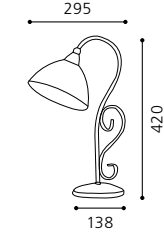

L 295, H 420; Base: Ø 138

9 4002759 854492

GL1057

MURCIA

01 91002 - MURCIA

Hängeleuchte; Stahl, schwarz / Glas alabaster, weiß
 pendant lamp; steel, black / alabaster glass, white
 lampe suspension; acier, noir / verre albâtre, blanc