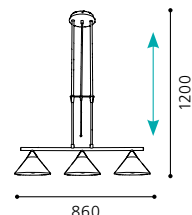

02 91398 - MADAI 1

Hängeleuchte; Stahl, nickel-matt / Glas opal
pendant lamp; steel, nickel matt / opal glass
lampe suspension; acier, nickel mat / verre opale

L 860, B 230, H 1200

9 40027591913984

E27 3x 60W

GL2648

04 89649 - MADAI

Hängeleuchte; Stahl, dunkel brüniert / Glas alabaster, champagner
pendant lamp; steel, dark bronzed / alabaster glass, champagner
lampe suspension; acier, brun foncé / verre albâtre, champagne

L 860, B 230, H 1200

9 40027591896492

E27 3x 60W

GL2160