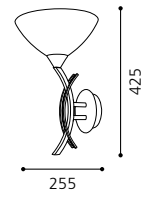

01 91432 - VINOVO

Hängeleuchte; Stahl, dunkelbraun / Glas alabaster, weiß
pendant lamp; steel, dark brown / alabaster glass, white
lampe suspension; acier, marron foncé / verre albâtre, blanc
H 1100, Ø 365

GL2645

02 91433 - VINOVO

Hängeleuchte; Stahl, dunkelbraun / Glas alabaster, weiß
pendant lamp; steel, dark brown / alabaster glass, white
lampe suspension; acier, marron foncé / verre albâtre, blanc
L 770, B 250, H 1100

GL2646

03 91434 - VINOVO

Wandleuchte; Stahl, dunkelbraun / Glas alabaster, weiß
wall lamp; steel, dark brown / alabaster glass, white
applique; acier, marron foncé / verre albâtre, blanc
L 250, H 425, A 255

GL2646

04 91435 - VINOVO

Tischleuchte; Stahl, dunkelbraun / Glas alabaster, weiß
table lamp; steel, dark brown / alabaster glass, white
lampe de table; acier, marron foncé / verre albâtre, blanc
H 440, Ø 250

GL2646