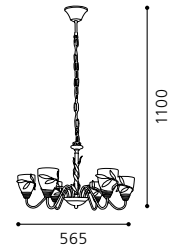

H 1100, Ø 565

9 002759 891220

E14 6x 40W

GL1912

02 89124 - FOLIA

Wandleuchte; Stahl, antik-braun / Glas, champagner
 wall lamp; steel, brown antique / glass, champagner
 applique; acier, marron antique / verre, champagne