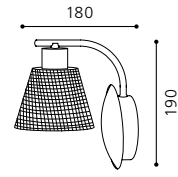

FOSSANO

01 90333 - FOSSANO

Deckenleuchte; Stahl, dunkel brüniert / Keramik, weiß
ceiling lamp; steel, dark bronzed / ceramic, white
plafonnier; acier, brun foncé / céramique, blanc
Ø 335, A 150

ET0909

02 90334 - FOSSANO

Hängeleuchte; Stahl, dunkel brüniert / Keramik, weiß
pendant lamp; steel, dark bronzed / ceramic, white
lampe suspension; acier, brun foncé / céramique, blanc
L 525, H 1100

ET0909

03 90225 - FOSSANO

Hängeleuchte; Stahl, dunkel brüniert / Keramik, weiß
pendant lamp; steel, dark bronzed / ceramic, white
lampe suspension; acier, brun foncé / céramique, blanc
L 940, H 1100

ET0909

04 90336 - FOSSANO

Wandleuchte; Stahl, dunkel brüniert / Keramik, weiß
wall lamp; steel, dark bronzed / ceramic, white
applique; acier, brun foncé / céramique, blanc
L 120, H 190, A 180

ET0909

05 90337 - FOSSANO

Tischleuchte; Stahl, dunkel brüniert / Keramik, weiß
table lamp; steel, dark bronzed / ceramic, white
lampe de table; acier, brun foncé / céramique, blanc
L 175, H 375; Base: Ø 135

ET0909

01 90333

04 90336

03 90225

02 90334

05 90337

ET0909

Rustikale Leuchtenserie mit besonderen Keramikschirmen.

Rustic lighting series with special ceramic shades.

Série de luminaires rustiques avec un abat-jour céramique extraordinaire.