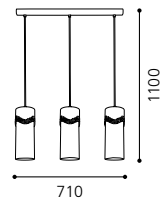

NABELLA

01 91422 - NABELLA

Hängeleuchte; Stahl, creme-gold / Glas gekalkt, beige
pendant lamp; steel, gold creme / limed glass, beige
lampe suspension; acier, or crème / verre chaulé, beige

H 1100, Ø 110; Base: Ø 125

9 002759 191422 6

GL2660

02 91423 - NABELLA

Hängeleuchte; Stahl, creme-gold / Glas gekalkt, beige
pendant lamp; steel, gold creme / limed glass, beige
lampe suspension; acier, or crème / verre chaulé, beige

L 710, B 110, H 1100

9 002759 191423 3

GL2660

03 91407 - NABELLA

Wand-/ Deckenleuchte; Stahl, creme-gold / Glas gekalkt, beige
wall / ceiling lamp; steel, gold creme / limed glass, beige
applique / plafonnier; acier, or crème / verre chaulé, beige

Ø 395, A 95

9 002759 191407 3

GL2698

04 91424 - NABELLA

Wandleuchte; Stahl, creme-gold / Glas gekalkt, beige
wall lamp; steel, gold creme / limed glass, beige
applique; acier, or crème / verre chaulé, beige

L 85, H 260, A 110

9 002759 191424 0

GL2661

05 91425 - NABELLA

Tischleuchte; Stahl, creme-gold / Glas gekalkt, beige
table lamp; steel, gold creme / limed glass, beige
lampe de table; acier, or crème / verre chaulé, beige

H 290, Ø 120

9 002759 191425 7

GL2660