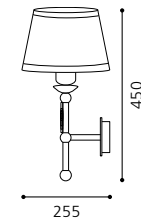

L 250, H 450, A 255

9 4002759 897352

E27 1x 60W

S-2084

04 89737 - CREMONA

Stehleuchte; Stahl, braun-gold / Textil, beige, gold
floor lamp; steel, brown-gold / fabric, beige, gold
lampadaire; acier, marron doré / tissu, beige, or

H 1565, Ø 380; Base: Ø 280

9 4002759 897376

E27 1x 100W

S-2086

05 89736 - CREMONA

Tischleuchte; Stahl, braun-gold / Textil, beige, gold
table lamp; steel, brown-gold / fabric, beige, gold
lampe de table; acier, marron doré / tissu, beige, or

H 495, Ø 250; Base: Ø 145

9 4002759 897369

E27 1x 100W

S-2084

CARAMIA

01 91563 - CARAMIA

Wand-/ Deckenleuchte; Stahl,
dunkel brüniert / Glas marmoriert
wall / ceiling lamp; steel,
dark bronzed / marmorate glass
*applique / plafonnier; acier,
brun foncé / verre marbré*