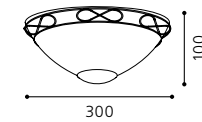

BALSAMO

01 90731 - BALSAMO

Hängeleuchte; Stahl, antik-braun /
Glas satiniert, scavo braun
pendant lamp; steel, brown antique /
satinated glass, scavo brown
lampe suspension; acier, marron antique /
verre satiné, scavo marron

H 780, Ø 365

GL2430

04 90735 - BALSAMO

Wandleuchte; Stahl, antik-braun /
Glas satiniert, scavo braun
wall lamp; steel, brown antique /
satinated glass, scavo brown
applique; acier, marron antique /
verre satiné, scavo marron

L 300, H 100, A 150

GL-630

02 90732 - BALSAMO

Wand-/ Deckenleuchte; Stahl, antik-braun /
Glas satiniert, scavo braun
wall / ceiling lamp; steel, brown antique /
satinated glass, scavo brown
applique / plafonnier; acier, marron antique /
verre satiné, scavo marron

Ø 315, A 100

GL-631

05 90736 - BALSAMO

Tischleuchte; Stahl, antik-braun /
Glas satiniert, scavo braun
table lamp; steel, brown antique /
satinated glass, scavo brown
lampe de table; acier, marron antique /
verre satiné, scavo marron

H 395, Ø 265

GL2434

03 90734 - BALSAMO

Hängeleuchte; Stahl, antik-braun /
Glas satiniert, scavo braun
pendant lamp; steel, brown antique /
satinated glass, scavo brown
lampe suspension; acier, marron antique /
verre satiné, scavo marron

L 760, B 135, H 1100

GL2431

06 90761 - BALSAMO

Hängeleuchte; Stahl, nickel-matt /
Glas geätzt, lackiert
pendant lamp; steel, nickel matt /
corroded, coated glass
lampe suspension; acier, nickel mat /
verre rouillé, laqué

L 760, B 135, H 1100

GL2435

Rustikale Erscheinung durch
speziell satiniertes Scavoglas.

Rustic appearance thanks to
special satinated scavo glass.

Allure rustique grâce à un verre
scavo satiné extraordinaire.

01 02 03 04 05