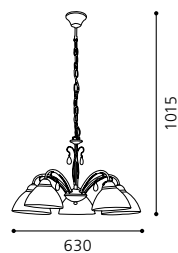

02 88502 - GENUA

Hängeleuchte; Stahl, antik-braun, gold /
Glas Wischtechnik, champagner, Kristall, braun
pendant lamp; steel, brown antique, gold /
wipe technique glass, champagner, crystal, brown
lampe suspension; acier, marron antique, or /
verre technique à l'essuyé, champagne, cristal, marron

H 1015, Ø 630

GL1723, GL1724