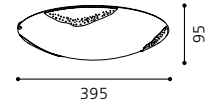

NABELLA

01 91422 - NABELLA

Hängeleuchte; Stahl, creme-gold / Glas gekalkt, beige
pendant lamp; steel, gold creme / limed glass, beige
lampe suspension; acier, or crème / verre chaulé, beige

H 1100, Ø 110; Base: Ø 125

9 002759 191422 6

GL2660

02 91423 - NABELLA

Hängeleuchte; Stahl, creme-gold / Glas gekalkt, beige
pendant lamp; steel, gold creme / limed glass, beige
lampe suspension; acier, or crème / verre chaulé, beige

L 710, B 110, H 1100

9 002759 191423 3

GL2660

03 91407 - NABELLA

Wand-/ Deckenleuchte; Stahl, creme-gold / Glas gekalkt, beige
wall / ceiling lamp; steel, gold creme / limed glass, beige
applique / plafonnier; acier, or crème / verre chaulé, beige

Ø 395, A 95

9 002759 191407 3

GL2698

04 91424 - NABELLA

Wandleuchte; Stahl, creme-gold / Glas gekalkt, beige
wall lamp; steel, gold creme / limed glass, beige
applique; acier, or crème / verre chaulé, beige

L 85, H 260, A 110

9 002759 191424 0

GL2661

05 91425 - NABELLA

Tischleuchte; Stahl, creme-gold / Glas gekalkt, beige
table lamp; steel, gold creme / limed glass, beige
lampe de table; acier, or crème / verre chaulé, beige

H 290, Ø 120

9 002759 191425 7

GL2660