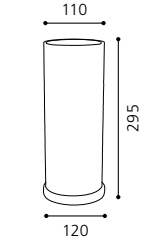

ALMERA + SPIKE 1

01 89112 - ALMERA

Hängeleuchte; Stahl, antik-braun / Glas, champagner
pendant lamp; steel, brown antique / glass, champagner
lampe suspension; acier, marron antique / verre, champagne
H 1100, Ø 110

GL1930

02 89113 - ALMERA

Hängeleuchte; Stahl, antik-braun / Glas, champagner
pendant lamp; steel, brown antique / glass, champagner
lampe suspension; acier, marron antique / verre, champagne
L 685, H 1100

GL1911

03 89114 - ALMERA

Hängeleuchte; Stahl, antik-braun / Glas, champagner
pendant lamp; steel, brown antique / glass, champagner
lampe suspension; acier, marron antique / verre, champagne
L 1095, H 1100

GL1911

04 89115 - ALMERA

Wandleuchte; Stahl, antik-braun / Glas, champagner
wall lamp; steel, brown antique / glass, champagner
applique; acier, marron antique / verre, champagne
L 180, H 250, A 75

GL1932

05 89116 - ALMERA

Tischleuchte; Stahl, antik-braun / Glas, champagner
table lamp; steel, brown antique / glass, champagner
lampe de table; acier, marron antique / verre, champagne
H 295, Ø 110; Base: Ø 120

GL1930

06 89002 - SPIKE 1

Einbauleuchte; Stahl, antik-braun / Glas, champagner
recessed lamp; steel, brown antique / glass, champagner
lampe encastrable; acier, marron antique / verre, champagne
Ø 100, A 122, ET 50

GL1911