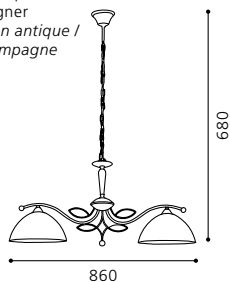

03 89134 - BELUGA

Hängeleuchte; Stahl, antik-braun /
Glas Wischtechnik, champagner
pendant lamp; steel, brown antique /
wipe technique glass, champagner
lampe suspension; acier, marron antique /
verre technique à l'essuyé, champagne

L 860, B 260, H 680

GL2000