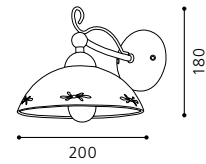

04 90998 - COUNTRY 1

Wandleuchte; Stahl, antik-braun /
Glas satiniert, Motiv Traditionell
wall lamp; steel, brown antique /
satinated glass, design „traditional“
applique; acier, marron antique /
verre satiné, motif «traditionnel»

L 200, H 180, A 250

GL1380