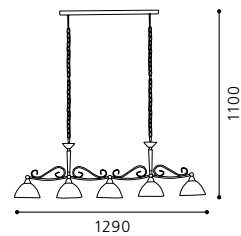

02 85446 - MEDICI

Hängeleuchte; Stahl, antik-braun,
gold / Glas gekalkt, weiß
pendant lamp; steel, brown antique,
gold / limes glass, white
lampe suspension; acier, marron antique,
or / verre chaulé, blanc

L 1290, B 170, H 1100

9 4002759 854461

GL1057

03 85447 - MEDICI

Hängeleuchte; Stahl, antik-braun,
gold / Glas gekalkt, weiß
pendant lamp; steel, brown antique,
gold / limes glass, white
lampe suspension; acier, marron antique,
or / verre chaulé, blanc

H 1100, Ø 660

9 4002759 854478

GL1057