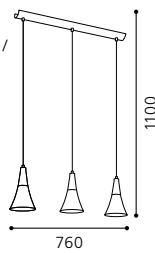

03 90734 - BALSAMO

Hängeleuchte; Stahl, antik-braun /
Glas satiniert, scavo braun
pendant lamp; steel, brown antique /
satinated glass, scavo brown
lampe suspension; acier, marron antique /
verre satiné, scavo marron

L 760, B 135, H 1100

GL2431