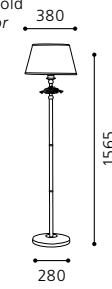

L 980, B 380, H 1100

9 4002759 897345

E27 1x 100W

S-2083

03 89735 - CREMONA

Wandleuchte; Stahl, braun-gold / Textil, beige, gold
wall lamp; steel, brown-gold / fabric, beige, gold
applique; acier, marron doré / tissu, beige, or

L 250, H 450, A 255

9 4002759 897352

E27 1x 60W

S-2084

04 89737 - CREMONA

Stehleuchte; Stahl, braun-gold / Textil, beige, gold
floor lamp; steel, brown-gold / fabric, beige, gold
lampadaire; acier, marron doré / tissu, beige, or

H 1565, Ø 380; Base: Ø 280

9 4002759 897376

E27 1x 100W

S-2086

05 89736 - CREMONA

Tischleuchte; Stahl, braun-gold / Textil, beige, gold
table lamp; steel, brown-gold / fabric, beige, gold
lampe de table; acier, marron doré / tissu, beige, or

H 495, Ø 250; Base: Ø 145

9 4002759 897369

E27 1x 100W

S-2084

CARAMIA

01 91563 - CARAMIA

Wand-/ Deckenleuchte; Stahl,
dunkel brüniert / Glas marmoriert
wall / ceiling lamp; steel,
dark bronzed / marmorate glass
*applique / plafonnier; acier,
brun foncé / verre marbré*