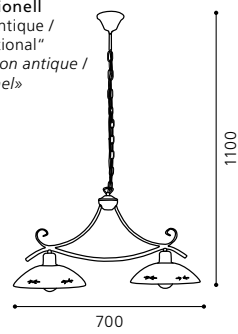

02 90997 - COUNTRY 1

Hängeleuchte; Stahl, antik-braun /
Glas satiniert, Motiv Traditionell
pendant lamp; steel, brown antique /
satinated glass, design „traditional“
lampe suspension; acier, marron antique /
verre satiné, motif «traditionnel»

L 700, H 1100

GL1381

03 90996 - COUNTRY 1

Hängeleuchte; Stahl, antik-braun /
Glas satiniert, Motiv Traditionell
pendant lamp; steel, brown antique /
satinated glass, design „traditional“
lampe suspension; acier, marron antique /
verre satiné, motif «traditionnel»

H 1100, Ø 680

GL1380