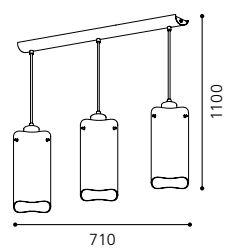

L 710, B 100, H 1100

9 40027591 902834

E27 3x 60W

GL2354, ET0945

03 90284 - SEVERO

Wandleuchte; Stahl, antik-braun / Glas, champagner
wall lamp; steel, brown antique / glass, champagner
applique; acier, marron antique / verre, champagne