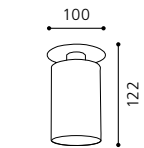

03 89114

GL1911