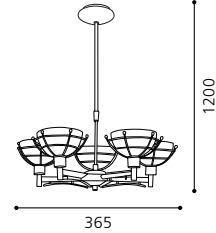

05 90323 - ROVIGO

Hängeleuchte; Stahl, dunkelbraun /
Glas satiniert
pendant lamp; steel, dark brown /
satinated glass
lampe suspension; acier, marron foncé /
verre satiné

H 1200, Ø 365

GL-556

06 90324 - ROVIGO

Wandleuchte; Stahl, dunkelbraun /
Glas satiniert
wall lamp; steel, dark brown /
satinated glass
applique; acier, marron foncé /
verre satiné

L 225, H 215, A 250

GL-556