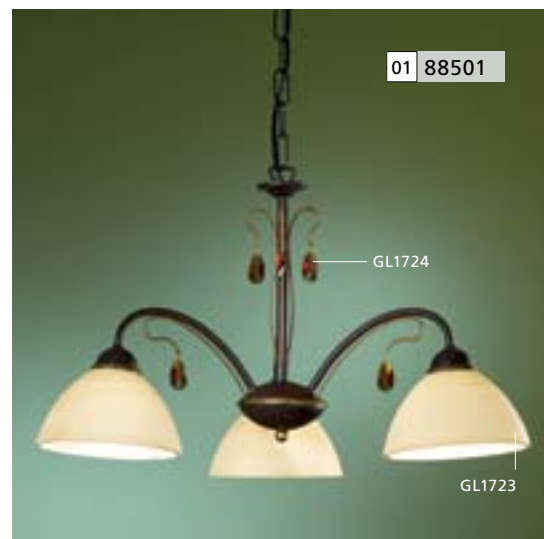

H 1015, Ø 630

GL1723, GL1724

03 88503 - GENUA

Wandleuchte; Stahl, antik-braun, gold /
Glas Wischtechnik, champagner, Kristall, braun
wall lamp; steel, brown antique, gold /
wipe technique glass, champagner, crystal, brown
applique; acier, marron antique, or /
verre technique à l'essuyé, champagne, cristal, marron

L 170, H 280, A 235

GL1723, GL1724

04 88504 - GENUA

Tischleuchte; Stahl, antik-braun, gold /
Glas Wischtechnik, champagner, Kristall, braun
table lamp; steel, brown antique, gold /
wipe technique glass, champagner, crystal, brown
lampe de table; acier, marron antique, or /
verre technique à l'essuyé, champagne, cristal, marron

L 240, H 365; Base: Ø 137

GL1723, GL1724

05 90323 - ROVIGO

Hängeleuchte; Stahl, dunkelbraun /
Glas satiniert
pendant lamp; steel, dark brown /
satinated glass
lampe suspension; acier, marron foncé /
verre satiné

H 1200, Ø 365

GL-556

06 90324 - ROVIGO

Wandleuchte; Stahl, dunkelbraun /
Glas satiniert
wall lamp; steel, dark brown /
satinated glass
applique; acier, marron foncé /
verre satiné

L 225, H 215, A 250

GL-556

Handgemachtes Glas mit spezieller Wischtechnik.
Handmade glass with special wipe technique glass.
Verre de luxe fait main avec technique à l'essuyé.

01 02 03 04