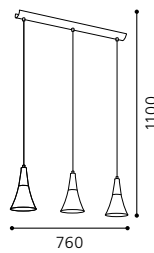

06 90761 - BALSAMO

Hängeleuchte; Stahl, nickel-matt /
Glas geätzt, lackiert
pendant lamp; steel, nickel matt /
corroded, coated glass
lampe suspension; acier, nickel mat /
verre rouillé, laqué

L 760, B 135, H 1100

GL2435