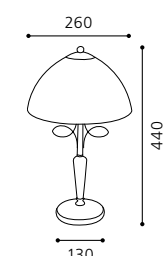

05 89136 - BELUGA

Tischleuchte; Stahl, antik-braun /
Glas Wischtechnik, champagner
table lamp; steel, brown antique /
wipe technique glass, champagner
lampe de table; acier, marron antique /
verre technique à l'essuyé, champagne

H 440, Ø 260; Base: Ø 130

GL2000