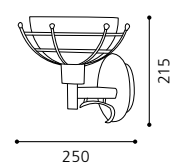

H 1200, Ø 365

GL-556

06 90324 - ROVIGO

Wandleuchte; Stahl, dunkelbraun /
Glas satiniert
wall lamp; steel, dark brown /
satinated glass
applique; acier, marron foncé /
verre satiné

L 225, H 215, A 250

GL-556