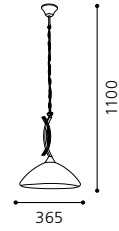

GL2645

02 91433 - VINOVO

Hängeleuchte; Stahl, dunkelbraun / Glas alabaster, weiß
 pendant lamp; steel, dark brown / alabaster glass, white
 lampe suspension; acier, marron foncé / verre albâtre, blanc
 L 770, B 250, H 1100