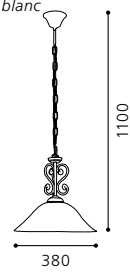

MURCIA

01 91002 - MURCIA

Hängeleuchte; Stahl, schwarz / Glas alabaster, weiß
pendant lamp; steel, black / alabaster glass, white
lampe suspension; acier, noir / verre albâtre, blanc

H 1100, Ø 380

9 002759 191002 0

GLA365