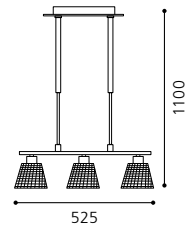

03 90225 - FOSSANO

Hängeleuchte; Stahl, dunkel brüniert / Keramik, weiß
pendant lamp; steel, dark bronzed / ceramic, white
lampe suspension; acier, brun foncé / céramique, blanc
L 940, H 1100

ET0909