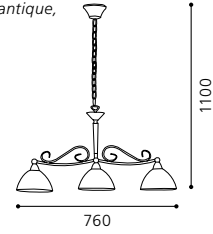

MEDICI

01 85445 - MEDICI

Hängeleuchte; Stahl, antik-braun,
gold / Glas gekalkt, weiß
pendant lamp; steel, brown antique,
gold / limes glass, white
lampe suspension; acier, marron antique,
or / verre chaulé, blanc

L 760, B 170, H 1100

9 4002759 854454

GL1057