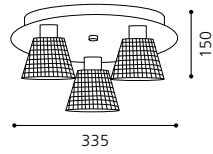

FOSSANO

01 90333 - FOSSANO

Deckenleuchte; Stahl, dunkel brüniert / Keramik, weiß
ceiling lamp; steel, dark bronzed / ceramic, white
plafonnier; acier, brun foncé / céramique, blanc
Ø 335, A 150

ET0909

02 90334 - FOSSANO

Hängeleuchte; Stahl, dunkel brüniert / Keramik, weiß
pendant lamp; steel, dark bronzed / ceramic, white
lampe suspension; acier, brun foncé / céramique, blanc
L 525, H 1100

ET0909

03 90225 - FOSSANO

Hängeleuchte; Stahl, dunkel brüniert / Keramik, weiß
pendant lamp; steel, dark bronzed / ceramic, white
lampe suspension; acier, brun foncé / céramique, blanc
L 940, H 1100

ET0909

04 90336 - FOSSANO

Wandleuchte; Stahl, dunkel brüniert / Keramik, weiß
wall lamp; steel, dark bronzed / ceramic, white
applique; acier, brun foncé / céramique, blanc
L 120, H 190, A 180

ET0909

05 90337 - FOSSANO

Tischleuchte; Stahl, dunkel brüniert / Keramik, weiß
table lamp; steel, dark bronzed / ceramic, white
lampe de table; acier, brun foncé / céramique, blanc
L 175, H 375; Base: Ø 135

ET0909

01 90333

04 90336

03 90225

02 90334

05 90337

ET0909

Rustikale Leuchtenserie mit besonderen Keramikschirmen.

Rustic lighting series with special ceramic shades.

Série de luminaires rustiques avec un abat-jour céramique extraordinaire.