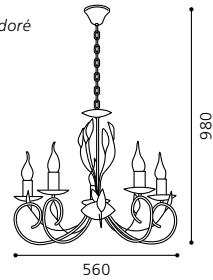

H 1100, Ø 530

GL1923

02 86867 - CATANIA

Hängeleuchte; Stahl, braun-gold
 pendant lamp; steel, brown-gold
 lampe suspension; acier, marron doré

H 980, Ø 560

GL1264

03 86868 - CATANIA

Hängeleuchte; Stahl, braun-gold
 pendant lamp; steel, brown-gold
 lampe suspension; acier, marron doré

H 980, Ø 650

GL1105

04 86865 - CATANIA

Wand- / Deckenleuchte; Stahl, braun-gold / Glas gekalkt
 wall / ceiling lamp; steel, brown-gold / limed glass
 applique / plafonnier; acier, marron doré / verre chaulé