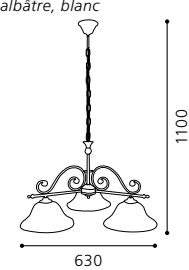

MURCIA

01 91002 - MURCIA

Hängeleuchte; Stahl, schwarz / Glas alabaster, weiß
pendant lamp; steel, black / alabaster glass, white
lampe suspension; acier, noir / verre albâtre, blanc

H 1100, Ø 380

9 002759 191002 0

GLA365

02 91004 - MURCIA

Hängeleuchte; Stahl, schwarz / Glas alabaster, weiß
pendant lamp; steel, black / alabaster glass, white
lampe suspension; acier, noir / verre albâtre, blanc

L 680, H 1100

9 002759 191004 4

GLA415

03 91005 - MURCIA

Hängeleuchte; Stahl, schwarz / Glas alabaster, weiß
pendant lamp; steel, black / alabaster glass, white
lampe suspension; acier, noir / verre albâtre, blanc

H 1100, Ø 630

9 002759 191005 1

GL1581

04 91006 - MURCIA

Wandleuchte; Stahl, schwarz / Glas alabaster, weiß
wall lamp; steel, black / alabaster glass, white
applique; acier, noir / verre albâtre, blanc

L 165, H 190, A 230

9 002759 191006 8

GLA426

05 91007 - MURCIA

Tischleuchte; Stahl, schwarz / Glas alabaster, weiß
table lamp; steel, black / alabaster glass, white
lampe de table; acier, noir / verre albâtre, blanc

L 165, H 370

9 002759 191007 5

GLA426