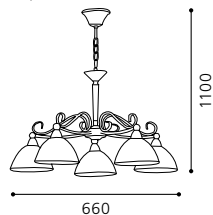

MEDICI

01 85445 - MEDICI

Hängeleuchte; Stahl, antik-braun,
gold / Glas gekalkt, weiß
pendant lamp; steel, brown antique,
gold / limes glass, white
lampe suspension; acier, marron antique,
or / verre chaulé, blanc

L 760, B 170, H 1100

9 4002759 854454

GL1057

02 85446 - MEDICI

Hängeleuchte; Stahl, antik-braun,
gold / Glas gekalkt, weiß
pendant lamp; steel, brown antique,
gold / limes glass, white
lampe suspension; acier, marron antique,
or / verre chaulé, blanc

L 1290, B 170, H 1100

9 4002759 854461

GL1057

03 85447 - MEDICI

Hängeleuchte; Stahl, antik-braun,
gold / Glas gekalkt, weiß
pendant lamp; steel, brown antique,
gold / limes glass, white
lampe suspension; acier, marron antique,
or / verre chaulé, blanc

H 1100, Ø 660

9 4002759 854478

GL1057

04 85448 - MEDICI

Wandleuchte; Stahl, antik-braun,
gold / Glas gekalkt, weiß
wall lamp; steel, brown antique,
gold / limes glass, white
applique; acier, marron antique,
or / verre chaulé, blanc

H 320, A 255

9 4002759 854489

GL1057

05 85449 - MEDICI

Tischleuchte; Stahl, antik-braun,
gold / Glas gekalkt, weiß
table lamp; steel, brown antique,
gold / limes glass, white
lampe de table; acier, marron antique,
or / verre chaulé, blanc

L 295, H 420; Base: Ø 138

9 4002759 854492

GL1057