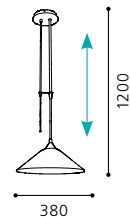

MADAI 1 + MADAI

01 91397 - MADAI 1

Hängeleuchte; Stahl, nickel-matt / Glas opal
pendant lamp; steel, nickel matt / opal glass
lampe suspension; acier, nickel mat / verre opale

H 1200, Ø 380

9 40027591913977

E27 1x 60W

GL2647

03 89648 - MADAI

Hängeleuchte; Stahl, dunkel brüniert / Glas alabaster, champagner
pendant lamp; steel, dark bronzed / alabaster glass, champagner
lampe suspension; acier, brun foncé / verre albâtre, champagne

H 1200, Ø 380

9 40027591896485

E27 1x 60W

GL2159

02 91398 - MADAI 1

Hängeleuchte; Stahl, nickel-matt / Glas opal
pendant lamp; steel, nickel matt / opal glass
lampe suspension; acier, nickel mat / verre opale

L 860, B 230, H 1200

9 40027591913984

E27 3x 60W

GL2648

04 89649 - MADAI

Hängeleuchte; Stahl, dunkel brüniert / Glas alabaster, champagner
pendant lamp; steel, dark bronzed / alabaster glass, champagner
lampe suspension; acier, brun foncé / verre albâtre, champagne

L 860, B 230, H 1200

9 40027591896492

E27 3x 60W

GL2160

Diese Leuchte ist dank eingebautem Dimmer bequem regelbar.

This lamp can be adjusted easily thanks to an integrated dimmer.

Cette lampe peut être réglée confortablement grâce à un variateur intégré.