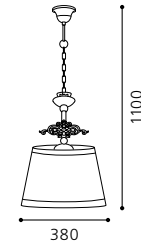

CREMONA

01 89733 - CREMONA

Hängeleuchte; Stahl, braun-gold / Textil, beige, gold
pendant lamp; steel, brown-gold / fabric, beige, gold
lampe suspension; acier, marron doré / tissu, beige, or

H 1100, Ø 380

9 4002759 897338

E27 1x 100W

S-2082