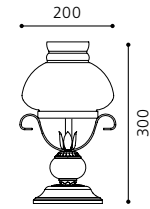

02 91031 GLA129

01 91028 GLA134

03 91036 GLA129

03 91036