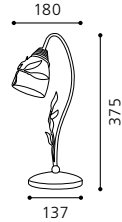

L 180, H 375; Base: Ø 137

9 002759 891268

E14 1x 40W

GL1912

05 89127 - FOLIA

Stehleuchte; Stahl, antik-braun / Glas, champagner
 floor lamp; steel, brown antique / glass, champagner
 lampadaire; acier, marron antique / verre, champagne