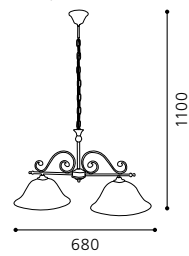

02 91004 - MURCIA

Hängeleuchte; Stahl, schwarz / Glas alabaster, weiß
pendant lamp; steel, black / alabaster glass, white
lampe suspension; acier, noir / verre albâtre, blanc

L 680, H 1100

9 002759 191004 4

GLA415

03 91005 - MURCIA

Hängeleuchte; Stahl, schwarz / Glas alabaster, weiß
pendant lamp; steel, black / alabaster glass, white
lampe suspension; acier, noir / verre albâtre, blanc

H 1100, Ø 630

9 002759 191005 1

GL1581