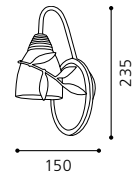

FOLIA

01 89122 - FOLIA

Hängeleuchte; Stahl, antik-braun / Glas, champagner
pendant lamp; steel, brown antique / glass, champagner
lampe suspension; acier, marron antique / verre, champagne

H 1100, Ø 565

9 002759 891220

E14 6x 40W

GL1912

02 89124 - FOLIA

Wandleuchte; Stahl, antik-braun / Glas, champagner
wall lamp; steel, brown antique / glass, champagner
applique; acier, marron antique / verre, champagne

L 100, H 235, A 150

9 002759 891244

E14 1x 40W

GL1912

03 89125 - FOLIA

Wandleuchte; Stahl, antik-braun / Glas, champagner
wall lamp; steel, brown antique / glass, champagner
applique; acier, marron antique / verre, champagne

L 395, H 210, A 150

9 002759 891251

E14 3x 40W

GL1912

04 89126 - FOLIA

Tischleuchte; Stahl, antik-braun / Glas, champagner
table lamp; steel, brown antique / glass, champagner
lampe de table; acier, marron antique / verre, champagne

L 180, H 375; Base: Ø 137

9 002759 891268

E14 1x 40W

GL1912

05 89127 - FOLIA

Stehleuchte; Stahl, antik-braun / Glas, champagner
floor lamp; steel, brown antique / glass, champagner
lampadaire; acier, marron antique / verre, champagne

H 1550, Ø 315; Base: Ø 230

9 002759 891275

E14 3x 40W

GL1912