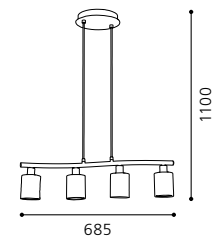

ALMERA + SPIKE 1

01 89112 - ALMERA

Hängeleuchte; Stahl, antik-braun / Glas, champagner
pendant lamp; steel, brown antique / glass, champagner
lampe suspension; acier, marron antique / verre, champagne
H 1100, Ø 110

GL1930

02 89113 - ALMERA

Hängeleuchte; Stahl, antik-braun / Glas, champagner
pendant lamp; steel, brown antique / glass, champagner
lampe suspension; acier, marron antique / verre, champagne
L 685, H 1100

GL1911

03 89114 - ALMERA

Hängeleuchte; Stahl, antik-braun / Glas, champagner
pendant lamp; steel, brown antique / glass, champagner
lampe suspension; acier, marron antique / verre, champagne
L 1095, H 1100

GL1911