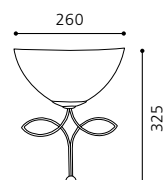

BELUGA

01 89979 - BELUGA

Deckenleuchte; Stahl, antik-braun /
Glas Wischtechnik, champagner
ceiling lamp; steel, brown antique /
wipe technique glass, champagner
plafonnier; acier, marron antique /
verre technique à l'essuyé, champagne

H 140, Ø 360

GL2305

02 89133 - BELUGA

Hängeleuchte; Stahl, antik-braun /
Glas Wischtechnik, champagner
pendant lamp; steel, brown antique /
wipe technique glass, champagner
lampe suspension; acier, marron antique /
verre technique à l'essuyé, champagne

H 1100, Ø 360

GL1736

03 89134 - BELUGA

Hängeleuchte; Stahl, antik-braun /
Glas Wischtechnik, champagner
pendant lamp; steel, brown antique /
wipe technique glass, champagner
lampe suspension; acier, marron antique /
verre technique à l'essuyé, champagne

L 860, B 260, H 680

GL2000

04 89135 - BELUGA

Wandleuchte; Stahl, antik-braun /
Glas Wischtechnik, champagner
wall lamp; steel, brown antique /
wipe technique glass, champagner
applique; acier, marron antique /
verre technique à l'essuyé, champagne

L 260, H 325, A 130

GL2001

05 89136 - BELUGA

Tischleuchte; Stahl, antik-braun /
Glas Wischtechnik, champagner
table lamp; steel, brown antique /
wipe technique glass, champagner
lampe de table; acier, marron antique /
verre technique à l'essuyé, champagne

H 440, Ø 260; Base: Ø 130

GL2000

06 89137 - BELUGA

Stehleuchte; Stahl, antik-braun /
Glas Wischtechnik, champagner
floor lamp; steel, brown antique /
wipe technique glass, champagner
lampadaire; acier, marron antique /
verre technique à l'essuyé, champagne

H 1730, Ø 360; Base: Ø 280

GL1736