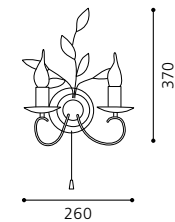

06 86869 - CATANIA

Wandleuchte; Stahl, braun-gold
wall lamp; steel, brown-gold
applique; acier, marron doré

L 260, H 370, A 135

GL1105