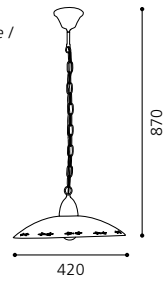

COUNTRY 1

01 90995 - COUNTRY 1

Hängeleuchte; Stahl, antik-braun /
Glas satiniert, Motiv Traditionell
pendant lamp; steel, brown antique /
satinated glass, design „traditional“
lampe suspension; acier, marron antique /
verre satiné, motif «traditionnel»

H 870, Ø 420

GL1379