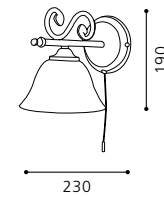

MURCIA

01 91002 - MURCIA

Hängeleuchte; Stahl, schwarz / Glas alabaster, weiß
pendant lamp; steel, black / alabaster glass, white
lampe suspension; acier, noir / verre albâtre, blanc

H 1100, Ø 380

9 002759 191002 0

GLA365

02 91004 - MURCIA

Hängeleuchte; Stahl, schwarz / Glas alabaster, weiß
pendant lamp; steel, black / alabaster glass, white
lampe suspension; acier, noir / verre albâtre, blanc

L 680, H 1100

9 002759 191004 4

GLA415

03 91005 - MURCIA

Hängeleuchte; Stahl, schwarz / Glas alabaster, weiß
pendant lamp; steel, black / alabaster glass, white
lampe suspension; acier, noir / verre albâtre, blanc

H 1100, Ø 630

9 002759 191005 1

GL1581

04 91006 - MURCIA

Wandleuchte; Stahl, schwarz / Glas alabaster, weiß
wall lamp; steel, black / alabaster glass, white
applique; acier, noir / verre albâtre, blanc

L 165, H 190, A 230

9 002759 191006 8

GLA426

05 91007 - MURCIA

Tischleuchte; Stahl, schwarz / Glas alabaster, weiß
table lamp; steel, black / alabaster glass, white
lampe de table; acier, noir / verre albâtre, blanc

L 165, H 370

9 002759 191007 5

GLA426