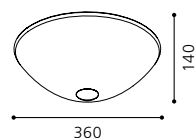

BELUGA

01 89979 - BELUGA

Deckenleuchte; Stahl, antik-braun /
Glas Wischtechnik, champagner
ceiling lamp; steel, brown antique /
wipe technique glass, champagner
plafonnier; acier, marron antique /
verre technique à l'essuyé, champagne

H 140, Ø 360

GL2305

02 89133 - BELUGA

Hängeleuchte; Stahl, antik-braun /
Glas Wischtechnik, champagner
pendant lamp; steel, brown antique /
wipe technique glass, champagner
lampe suspension; acier, marron antique /
verre technique à l'essuyé, champagne

H 1100, Ø 360

GL1736

03 89134 - BELUGA

Hängeleuchte; Stahl, antik-braun /
Glas Wischtechnik, champagner
pendant lamp; steel, brown antique /
wipe technique glass, champagner
lampe suspension; acier, marron antique /
verre technique à l'essuyé, champagne

L 860, B 260, H 680

GL2000

04 89135 - BELUGA

Wandleuchte; Stahl, antik-braun /
Glas Wischtechnik, champagner
wall lamp; steel, brown antique /
wipe technique glass, champagner
applique; acier, marron antique /
verre technique à l'essuyé, champagne

L 260, H 325, A 130

GL2001

05 89136 - BELUGA

Tischleuchte; Stahl, antik-braun /
Glas Wischtechnik, champagner
table lamp; steel, brown antique /
wipe technique glass, champagner
lampe de table; acier, marron antique /
verre technique à l'essuyé, champagne

H 440, Ø 260; Base: Ø 130

GL2000

06 89137 - BELUGA

Stehleuchte; Stahl, antik-braun /
Glas Wischtechnik, champagner
floor lamp; steel, brown antique /
wipe technique glass, champagner
lampadaire; acier, marron antique /
verre technique à l'essuyé, champagne

H 1730, Ø 360; Base: Ø 280

GL1736