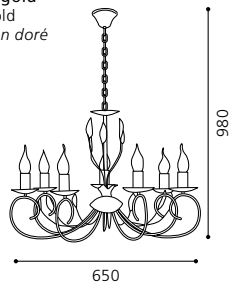

H 1100, Ø 565

9 002759 891220

E14 6x 40W

GL1912

02 89124 - FOLIA

Wandleuchte; Stahl, antik-braun / Glas, champagner
 wall lamp; steel, brown antique / glass, champagner
 applique; acier, marron antique / verre, champagne

L 180, H 375; Base: Ø 137

9 002759 891268

E14 1x 40W

GL1912

05 89127 - FOLIA

Stehleuchte; Stahl, antik-braun / Glas, champagner
 floor lamp; steel, brown antique / glass, champagner
 lampadaire; acier, marron antique / verre, champagne

H 1100, Ø 530

GL1923

02 86867 - CATANIA

Hängeleuchte; Stahl, braun-gold
 pendant lamp; steel, brown-gold
 lampe suspension; acier, marron doré

H 980, Ø 560

GL1264

03 86868 - CATANIA

Hängeleuchte; Stahl, braun-gold
 pendant lamp; steel, brown-gold
 lampe suspension; acier, marron doré

H 980, Ø 650

GL1105

04 86865 - CATANIA

Wand- / Deckenleuchte; Stahl, braun-gold / Glas gekalkt
 wall / ceiling lamp; steel, brown-gold / limed glass
 applique / plafonnier; acier, marron doré / verre chaulé