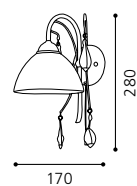

GENUA + ROVIGO

01 88501 - GENUA

Hängeleuchte; Stahl, antik-braun, gold /
Glas Wischtechnik, champagner, Kristall, braun
pendant lamp; steel, brown antique, gold /
wipe technique glass, champagner, crystal, brown
lampe suspension; acier, marron antique, or /
verre technique à l'essuyé, champagne, cristal, marron

H 1015, Ø 630

GL1723, GL1724

02 88502 - GENUA

Hängeleuchte; Stahl, antik-braun, gold /
Glas Wischtechnik, champagner, Kristall, braun
pendant lamp; steel, brown antique, gold /
wipe technique glass, champagner, crystal, brown
lampe suspension; acier, marron antique, or /
verre technique à l'essuyé, champagne, cristal, marron

H 1015, Ø 630

GL1723, GL1724

03 88503 - GENUA

Wandleuchte; Stahl, antik-braun, gold /
Glas Wischtechnik, champagner, Kristall, braun
wall lamp; steel, brown antique, gold /
wipe technique glass, champagner, crystal, brown
applique; acier, marron antique, or /
verre technique à l'essuyé, champagne, cristal, marron

L 170, H 280, A 235

GL1723, GL1724

04 88504 - GENUA

Tischleuchte; Stahl, antik-braun, gold /
Glas Wischtechnik, champagner, Kristall, braun
table lamp; steel, brown antique, gold /
wipe technique glass, champagner, crystal, brown
lampe de table; acier, marron antique, or /
verre technique à l'essuyé, champagne, cristal, marron

L 240, H 365; Base: Ø 137

GL1723, GL1724

05 90323 - ROVIGO

Hängeleuchte; Stahl, dunkelbraun /
Glas satiniert
pendant lamp; steel, dark brown /
satinated glass
lampe suspension; acier, marron foncé /
verre satiné

H 1200, Ø 365

GL-556

06 90324 - ROVIGO

Wandleuchte; Stahl, dunkelbraun /
Glas satiniert
wall lamp; steel, dark brown /
satinated glass
applique; acier, marron foncé /
verre satiné

L 225, H 215, A 250

GL-556