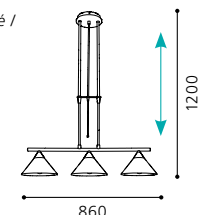

Diese Leuchte ist dank eingebautem Dimmer bequem regelbar.

This lamp can be adjusted easily thanks to an integrated dimmer.

Cette lampe peut être réglée confortablement grâce à un variateur intégré.