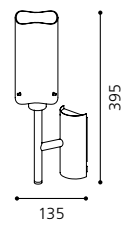

SEVERO

01 90282 - SEVERO

Hängeleuchte; Stahl, antik-braun / Glas, champagner
pendant lamp; steel, brown antique / glass, champagner
lampe suspension; acier, marron antique / verre, champagne

H 1100, Ø 100

9 40027591 902827

E27 1x 60W

GL2354, ET0945

02 90283 - SEVERO

Hängeleuchte; Stahl, antik-braun / Glas, champagner
pendant lamp; steel, brown antique / glass, champagner
lampe suspension; acier, marron antique / verre, champagne

L 710, B 100, H 1100

9 40027591 902834

E27 3x 60W

GL2354, ET0945

03 90284 - SEVERO

Wandleuchte; Stahl, antik-braun / Glas, champagner
wall lamp; steel, brown antique / glass, champagner
applique; acier, marron antique / verre, champagne

L 100, H 395, A 135

9 40027591 902841

E27 1x 60W

GL2354, ET0945

04 90285 - SEVERO

Tischleuchte; Stahl, antik-braun / Glas, champagner
table lamp; steel, brown antique / glass, champagner
lampe de table; acier, marron antique / verre, champagne

H 430, Ø 100; Base: Ø 120

9 40027591 902858

E27 1x 60W

GL2354, ET0945