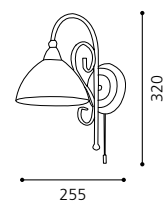

MEDICI

01 85445 - MEDICI

Hängeleuchte; Stahl, antik-braun,
gold / Glas gekalkt, weiß
pendant lamp; steel, brown antique,
gold / limes glass, white
lampe suspension; acier, marron antique,
or / verre chaulé, blanc

L 760, B 170, H 1100

9 4002759 854454

GL1057

02 85446 - MEDICI

Hängeleuchte; Stahl, antik-braun,
gold / Glas gekalkt, weiß
pendant lamp; steel, brown antique,
gold / limes glass, white
lampe suspension; acier, marron antique,
or / verre chaulé, blanc

L 1290, B 170, H 1100

9 4002759 854461

GL1057

03 85447 - MEDICI

Hängeleuchte; Stahl, antik-braun,
gold / Glas gekalkt, weiß
pendant lamp; steel, brown antique,
gold / limes glass, white
lampe suspension; acier, marron antique,
or / verre chaulé, blanc

H 1100, Ø 660

9 4002759 854478

GL1057

04 85448 - MEDICI

Wandleuchte; Stahl, antik-braun,
gold / Glas gekalkt, weiß
wall lamp; steel, brown antique,
gold / limes glass, white
applique; acier, marron antique,
or / verre chaulé, blanc

H 320, A 255

9 4002759 854489

GL1057

05 85449 - MEDICI

Tischleuchte; Stahl, antik-braun,
gold / Glas gekalkt, weiß
table lamp; steel, brown antique,
gold / limes glass, white
lampe de table; acier, marron antique,
or / verre chaulé, blanc

L 295, H 420; Base: Ø 138

9 4002759 854492

GL1057