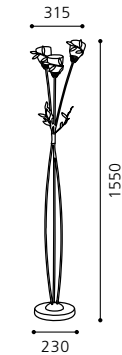

FOLIA

01 89122 - FOLIA

Hängeleuchte; Stahl, antik-braun / Glas, champagner
pendant lamp; steel, brown antique / glass, champagner
lampe suspension; acier, marron antique / verre, champagne

H 1100, Ø 565

9 002759 891220

E14 6x 40W

GL1912

02 89124 - FOLIA

Wandleuchte; Stahl, antik-braun / Glas, champagner
wall lamp; steel, brown antique / glass, champagner
applique; acier, marron antique / verre, champagne

L 100, H 235, A 150

9 002759 891244

E14 1x 40W

GL1912

03 89125 - FOLIA

Wandleuchte; Stahl, antik-braun / Glas, champagner
wall lamp; steel, brown antique / glass, champagner
applique; acier, marron antique / verre, champagne

L 395, H 210, A 150

9 002759 891251

E14 3x 40W

GL1912

04 89126 - FOLIA

Tischleuchte; Stahl, antik-braun / Glas, champagner
table lamp; steel, brown antique / glass, champagner
lampe de table; acier, marron antique / verre, champagne

L 180, H 375; Base: Ø 137

9 002759 891268

E14 1x 40W

GL1912

05 89127 - FOLIA

Stehleuchte; Stahl, antik-braun / Glas, champagner
floor lamp; steel, brown antique / glass, champagner
lampadaire; acier, marron antique / verre, champagne

H 1550, Ø 315; Base: Ø 230

9 002759 891275

E14 3x 40W

GL1912