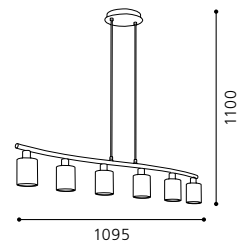

ALMERA + SPIKE 1

01 89112 - ALMERA

Hängeleuchte; Stahl, antik-braun / Glas, champagner
pendant lamp; steel, brown antique / glass, champagner
lampe suspension; acier, marron antique / verre, champagne
H 1100, Ø 110

GL1930

02 89113 - ALMERA

Hängeleuchte; Stahl, antik-braun / Glas, champagner
pendant lamp; steel, brown antique / glass, champagner
lampe suspension; acier, marron antique / verre, champagne
L 685, H 1100

GL1911

03 89114 - ALMERA

Hängeleuchte; Stahl, antik-braun / Glas, champagner
pendant lamp; steel, brown antique / glass, champagner
lampe suspension; acier, marron antique / verre, champagne
L 1095, H 1100

GL1911

04 89115 - ALMERA

Wandleuchte; Stahl, antik-braun / Glas, champagner
wall lamp; steel, brown antique / glass, champagner
applique; acier, marron antique / verre, champagne
L 180, H 250, A 75

GL1932

05 89116 - ALMERA

Tischleuchte; Stahl, antik-braun / Glas, champagner
table lamp; steel, brown antique / glass, champagner
lampe de table; acier, marron antique / verre, champagne
H 295, Ø 110; Base: Ø 120

GL1930

06 89002 - SPIKE 1

Einbauleuchte; Stahl, antik-braun / Glas, champagner
recessed lamp; steel, brown antique / glass, champagner
lampe encastrable; acier, marron antique / verre, champagne
Ø 100, A 122, ET 50

GL1911