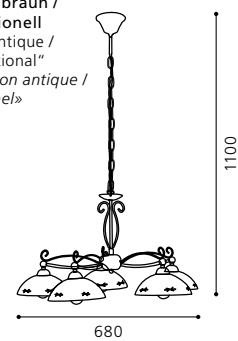

COUNTRY 1

01 90995 - COUNTRY 1

Hängeleuchte; Stahl, antik-braun /
Glas satiniert, Motiv Traditionell
pendant lamp; steel, brown antique /
satinated glass, design „traditional“
lampe suspension; acier, marron antique /
verre satiné, motif «traditionnel»

H 870, Ø 420

GL1379

02 90997 - COUNTRY 1

Hängeleuchte; Stahl, antik-braun /
Glas satiniert, Motiv Traditionell
pendant lamp; steel, brown antique /
satinated glass, design „traditional“
lampe suspension; acier, marron antique /
verre satiné, motif «traditionnel»

L 700, H 1100

GL1381

03 90996 - COUNTRY 1

Hängeleuchte; Stahl, antik-braun /
Glas satiniert, Motiv Traditionell
pendant lamp; steel, brown antique /
satinated glass, design „traditional“
lampe suspension; acier, marron antique /
verre satiné, motif «traditionnel»

H 1100, Ø 680

GL1380

04 90998 - COUNTRY 1

Wandleuchte; Stahl, antik-braun /
Glas satiniert, Motiv Traditionell
wall lamp; steel, brown antique /
satinated glass, design „traditional“
applique; acier, marron antique /
verre satiné, motif «traditionnel»

L 200, H 180, A 250

GL1380

05 90999 - COUNTRY 1

Tischleuchte; Stahl, antik-braun /
Glas satiniert, Motiv Traditionell
table lamp; steel, brown antique /
satinated glass, design „traditional“
lampe de table; acier, marron antique /
verre satiné, motif «traditionnel»

H 360, Ø 265, Base: Ø 130

GL1381