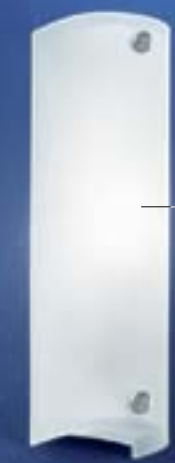

GL-865

06 90463 - GRAFIK

Wand-/ Deckenleuchte; Stahl, silber / Glas satiniert
wall / ceiling lamp; steel, silver / satinated glass
applique / plafonnier; acier, argent / verre satiné

L 320, H 370, A 95

E27 2x 60W

GL2363

GL-863

01 85337