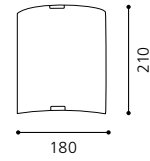

MONO + GRAFIK

01 85337 - MONO

Wand-/ Deckenleuchte; Stahl, silber / Glas satiniert
wall / ceiling lamp; steel, silver / satinated glass
applique / plafonnier; acier, argent / verre satiné

L 245, B 70, A 65

E14 1x 40W

GL-863

02 85338 - MONO

Wand-/ Deckenleuchte; Stahl, silber / Glas satiniert
wall / ceiling lamp; steel, silver / satinated glass
applique / plafonnier; acier, argent / verre satiné

L 340, B 70, A 65

E14 2x 40W

GL-864

03 85339 - MONO

Wand-/ Deckenleuchte; Stahl, silber / Glas satiniert
wall / ceiling lamp; steel, silver / satinated glass
applique / plafonnier; acier, argent / verre satiné

L 590, B 70, A 65

E14 3x 40W

GL-865

04 84028 - GRAFIK

Wand-/ Deckenleuchte; Stahl, silber / Glas satiniert
wall / ceiling lamp; steel, silver / satinated glass
applique / plafonnier; acier, argent / verre satiné

L 180, H 210, A 95

E27 1x 60W

GL-901

05 84026 - GRAFIK

Wand-/ Deckenleuchte; Stahl, silber / Glas satiniert
wall / ceiling lamp; steel, silver / satinated glass
applique / plafonnier; acier, argent / verre satiné

L 280, H 290, A 95

E27 1x 60W

GL-900

06 90463 - GRAFIK

Wand-/ Deckenleuchte; Stahl, silber / Glas satiniert
wall / ceiling lamp; steel, silver / satinated glass
applique / plafonnier; acier, argent / verre satiné

L 320, H 370, A 95

E27 2x 60W

GL2363