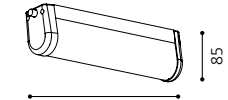

04 89671 - BARI 1

Wandleuchte; Kunststoff, weiß / Glas gerillt, klar
wall lamp; plastic, white / fluted glass, clear
applique; plastique, blanc / verre rainuré, clair

L 315, B 60, A 85