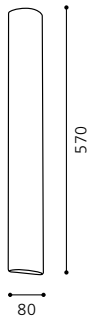

ZOLA + ELLA

01 83407 - ZOLA

Wand-/ Deckenleuchte; Stahl / Glas opal
wall / ceiling lamp; steel / opal glass
applique / plafonnier; acier / verre opale

L 280, B 80

E14 1x 40W

GL-823

02 83406 - ZOLA

Wand-/ Deckenleuchte; Stahl / Glas opal
wall / ceiling lamp; steel / opal glass
applique / plafonnier; acier / verre opale

L 390, B 80

E14 2x 40W

GL-822

03 83405 - ZOLA

Wand-/ Deckenleuchte; Stahl / Glas opal
wall / ceiling lamp; steel / opal glass
applique / plafonnier; acier / verre opale

L 570, B 80

E14 3x 40W

GL-821

04 81635 - ELLA

Wand-/ Deckenleuchte; Stahl / Glas opal
wall / ceiling lamp; steel / opal glass
applique / plafonnier; acier / verre opale

Ø 200, A 92

E27 1x 60W

GLA-27

05 81636 - ELLA

Wand-/ Deckenleuchte; Stahl / Glas opal
wall / ceiling lamp; steel / opal glass
applique / plafonnier; acier / verre opale

Ø 280, A 117

E27 1x 60W

GLA-28

06 83404 - ELLA

Wand-/ Deckenleuchte; Stahl / Glas opal
wall / ceiling lamp; steel / opal glass
applique / plafonnier; acier / verre opale

Ø 350, A 127

E27 2x 60W

GLA-29