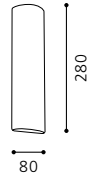

ZOLA + ELLA

01 83407 - ZOLA

Wand-/ Deckenleuchte; Stahl / Glas opal
wall / ceiling lamp; steel / opal glass
applique / plafonnier; acier / verre opale

L 280, B 80

E14 1x 40W

GL-823

02 83406 - ZOLA

Wand-/ Deckenleuchte; Stahl / Glas opal
wall / ceiling lamp; steel / opal glass
applique / plafonnier; acier / verre opale

L 390, B 80

E14 2x 40W

GL-822

03 83405 - ZOLA

Wand-/ Deckenleuchte; Stahl / Glas opal
wall / ceiling lamp; steel / opal glass
applique / plafonnier; acier / verre opale

L 570, B 80

E14 3x 40W

GL-821

04 81635 - ELLA

Wand-/ Deckenleuchte; Stahl / Glas opal
wall / ceiling lamp; steel / opal glass
applique / plafonnier; acier / verre opale

Ø 200, A 92

E27 1x 60W

GLA-27

05 81636 - ELLA

Wand-/ Deckenleuchte; Stahl / Glas opal
wall / ceiling lamp; steel / opal glass
applique / plafonnier; acier / verre opale

Ø 280, A 117

E27 1x 60W

GLA-28

06 83404 - ELLA

Wand-/ Deckenleuchte; Stahl / Glas opal
wall / ceiling lamp; steel / opal glass
applique / plafonnier; acier / verre opale

Ø 350, A 127

E27 2x 60W

GLA-29