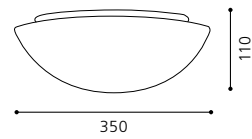

BARI 1 + ELLA

01 89677 - BARI 1

Wand-/ Deckenleuchte; Stahl, weiß / Glas opal
wall / ceiling lamp; steel, white / opal glass
applique / plafonnier; acier, blanc / verre opale

Ø 350, A 110