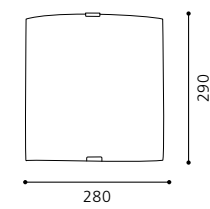

05 84026 - GRAFIK

Wand-/ Deckenleuchte; Stahl, silber / Glas satiniert
wall / ceiling lamp; steel, silver / satinated glass
applique / plafonnier; acier, argent / verre satiné

L 280, H 290, A 95

E27 1x 60W

GL-900