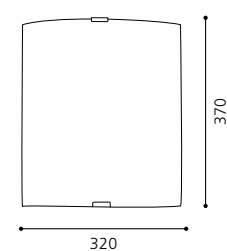

06 90463 - GRAFIK

Wand-/ Deckenleuchte; Stahl, silber / Glas satiniert
wall / ceiling lamp; steel, silver / satinated glass
applique / plafonnier; acier, argent / verre satiné

L 320, H 370, A 95

E27 2x 60W

GL2363

GL-863

01 85337