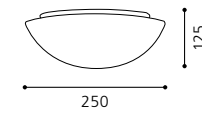

04 89679 - BARI 1

Wand-/ Deckenleuchte; Stahl, weiß / Glas alabaster, weiß
wall / ceiling lamp; steel, white / alabaster glass, white
applique / plafonnier; acier, blanc / verre albâtre, blanc

Ø 250, A 125