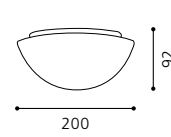

04 81635 - ELLA

Wand-/ Deckenleuchte; Stahl / Glas opal
wall / ceiling lamp; steel / opal glass
applique / plafonnier; acier / verre opale

Ø 200, A 92

E27 1x 60W

GLA-27

05 81636 - ELLA

Wand-/ Deckenleuchte; Stahl / Glas opal
wall / ceiling lamp; steel / opal glass
applique / plafonnier; acier / verre opale