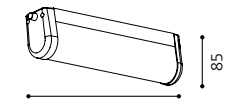

05 89675 - BARI 1

Wandleuchte; Kunststoff, weiß / Glas alabaster, weiß
wall lamp; plastic, white / alabaster glass, white
applique; plastique, blanc / verre albâtre, blanc

L 315, B 60, A 85