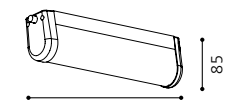

06 89673 - BARI 1

Wandleuchte; Kunststoff, weiß / Glas gerillt, weiß
wall lamp; plastic, white / fluted glass, white
applique; plastique, blanc / verre rainuré, blanc

L 315, B 60, A 85

E14 2x 40W

GL2156