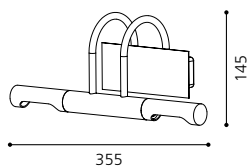

DOREEN + TRON + GRANADA + GRANADA 1

01 91556 - DOREEN

Spiegelleuchte; Stahl, chrom
mirror lamp; steel, chrome
lampe miroir; acier, chrome

L 355, H 145, A 130