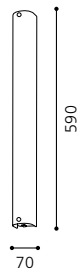

MONO + GRAFIK

01 85337 - MONO

Wand-/ Deckenleuchte; Stahl, silber / Glas satiniert
wall / ceiling lamp; steel, silver / satinated glass
applique / plafonnier; acier, argent / verre satiné

L 245, B 70, A 65

E14 1x 40W

GL-863

02 85338 - MONO

Wand-/ Deckenleuchte; Stahl, silber / Glas satiniert
wall / ceiling lamp; steel, silver / satinated glass
applique / plafonnier; acier, argent / verre satiné

L 340, B 70, A 65

E14 2x 40W

GL-864

03 85339 - MONO

Wand-/ Deckenleuchte; Stahl, silber / Glas satiniert
wall / ceiling lamp; steel, silver / satinated glass
applique / plafonnier; acier, argent / verre satiné

L 590, B 70, A 65

E14 3x 40W

GL-865

04 84028 - GRAFIK

Wand-/ Deckenleuchte; Stahl, silber / Glas satiniert
wall / ceiling lamp; steel, silver / satinated glass
applique / plafonnier; acier, argent / verre satiné

L 180, H 210, A 95

E27 1x 60W

GL-901

05 84026 - GRAFIK

Wand-/ Deckenleuchte; Stahl, silber / Glas satiniert
wall / ceiling lamp; steel, silver / satinated glass
applique / plafonnier; acier, argent / verre satiné

L 280, H 290, A 95

E27 1x 60W

GL-900

06 90463 - GRAFIK

Wand-/ Deckenleuchte; Stahl, silber / Glas satiniert
wall / ceiling lamp; steel, silver / satinated glass
applique / plafonnier; acier, argent / verre satiné

L 320, H 370, A 95

E27 2x 60W

GL2363