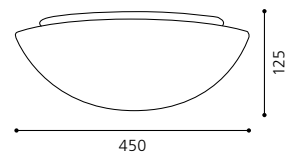

02 90418 - ELLA

Wand-/ Deckenleuchte; Stahl, weiß / Glas opal
wall / ceiling lamp; steel, white / opal glass
applique / plafonnier; acier, blanc / verre opale

Ø 450, A 125

GL2373

03 89678 - BARI 1

Wand-/ Deckenleuchte; Stahl, weiß / Glas alabaster, weiß
wall / ceiling lamp; steel, white / alabaster glass, white
applique / plafonnier; acier, blanc / verre albâtre, blanc

Ø 210, A 110