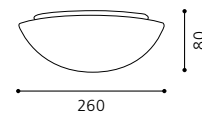

Ø 250, A 125

GL2154

05 89676 - BARI 1

Wand-/ Deckenleuchte; Stahl, weiß / Glas opal
wall / ceiling lamp; steel, white / opal glass
applique / plafonnier; acier, blanc / verre opale

Ø 260, A 80

GL2184

01 89677