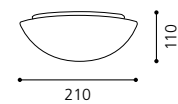

03 89678 - BARI 1

Wand-/ Deckenleuchte; Stahl, weiß / Glas alabaster, weiß
wall / ceiling lamp; steel, white / alabaster glass, white
applique / plafonnier; acier, blanc / verre albâtre, blanc

Ø 210, A 110