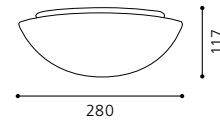

ZOLA + ELLA

01 83407 - ZOLA

Wand-/ Deckenleuchte; Stahl / Glas opal
wall / ceiling lamp; steel / opal glass
applique / plafonnier; acier / verre opale

L 280, B 80

E14 1x 40W

GL-823

02 83406 - ZOLA

Wand-/ Deckenleuchte; Stahl / Glas opal
wall / ceiling lamp; steel / opal glass
applique / plafonnier; acier / verre opale

L 390, B 80

E14 2x 40W

GL-822

03 83405 - ZOLA

Wand-/ Deckenleuchte; Stahl / Glas opal
wall / ceiling lamp; steel / opal glass
applique / plafonnier; acier / verre opale

L 570, B 80

E14 3x 40W

GL-821

04 81635 - ELLA

Wand-/ Deckenleuchte; Stahl / Glas opal
wall / ceiling lamp; steel / opal glass
applique / plafonnier; acier / verre opale

Ø 200, A 92

E27 1x 60W

GLA-27

05 81636 - ELLA

Wand-/ Deckenleuchte; Stahl / Glas opal
wall / ceiling lamp; steel / opal glass
applique / plafonnier; acier / verre opale

Ø 280, A 117

E27 1x 60W

GLA-28

06 83404 - ELLA

Wand-/ Deckenleuchte; Stahl / Glas opal
wall / ceiling lamp; steel / opal glass
applique / plafonnier; acier / verre opale

Ø 350, A 127

E27 2x 60W

GLA-29