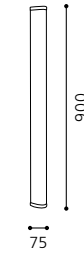

Durch IP44 Schutz geschützt gegen Sprühwasser.

According to IP44 the lamp is protected against splashing water.

Selon IP44 la lampe est protégée contre les projections d'eau de toutes directions.