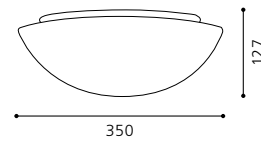

Ø 280, A 117

E27 1x 60W

GLA-28

06 83404 - ELLA

Wand-/ Deckenleuchte; Stahl / Glas opal
wall / ceiling lamp; steel / opal glass
applique / plafonnier; acier / verre opale

Ø 350, A 127

E27 2x 60W

GLA-29