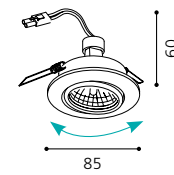

EINBAUSPOT 12V

Einbauspot; Stahl, 3er-Set
recessed spot; steel, 3-unit set
spot encastrable; acier, lot de 3
Ø 85, A 4, ET 45

inklusive Trafo | transformer included | Transformateur compris
inklusive Leuchtmittel | bulb included | Ampoules comprises

- 06 5498
  messing
  brass
  laiton
- 07 5470
  chrom
  chrome
  chrome
- 08 5464
  weiß
  white
  blanc
- 09 5460
  nickel-matt
  nickel matt
  nickel mat
- 10 5462
  brüniert
  bronzed
  brun