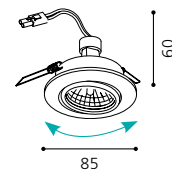

01 87373
06 87378

02 87374
07 87379

03 87375
08 87380

04 87376
09 87381

05 87377
10 87382

EINBAUSPOT 12V

EINBAUSPOT 12V

Einbauspot; Stahl
recessed spot; steel
spot encastrable; acier
Ø 85, A 4, ET 45