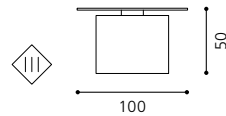

GL1863
inklusive Leuchtmittel | bulbs included | ampoules comprises

06 88967 - LUXY

Einbauleuchte; Stahl, chrom / Kristallglas
recessed lamp; steel, chrome / crystal glass
lampe encastrable; acier, chrome / verre de cristal

Ø 90, A 55, ET 30