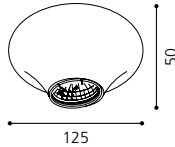

POLI

01 89341 - POLI

Einbauspot; Metallguss, chrom
recessed spot; cast metal, chrome
spot encastrable; métal moulé, chrome

Ø 125, A 50, ET 40