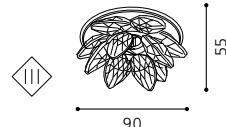

GL1879
inklusive Leuchtmittel | bulbs included | ampoules comprises

07 88966 - LUXY

Einbauleuchte; Stahl, chrom / Kristallglas
recessed lamp; steel, chrome / crystal glass
lampe encastrable; acier, chrome / verre de cristal

Ø 80, A 55, ET 30