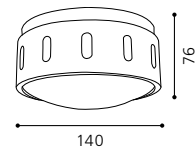

05 06 07

Einfache Montage dank praktischer Klemmen.

Easy installation due to practical clips.

Installation simple grâce aux clips pratiques.

CHIRON

01 89118 - CHIRON

Wand-/ Deckenleuchte; Alu, chrom / Glas satiniert
 wall / ceiling lamp; aluminium, chrome / satinated glass
 applique / plafonnier; aluminium, chrome / verre satiné
 H 76, Ø 140