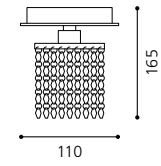

04 90118 - BANTRY

Aufbauleuchte; Stahl, chrom / Kristall
mounted lamp; steel, chrome / crystal
lampe en saillie; acier, chrome / cristal

L 110, B 110, H 165