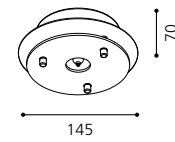

EIN- UND AUFBAU
RECESSED AND SURFACE
ENCASTRÉS ET EN SAILLIE

RECESSED AND SURFACE

BANTRY

01 91198 - BANTRY

Aufbauleuchte; Stahl, nickel-matt / Glas satiniert, klar
 mounted lamp; steel, nickel matt / satinated glass, clear
 lampe en saillie; acier, nickel mat / verre satiné, clair
 H 70, Ø 145