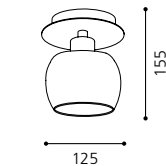

H 155, Ø 125

GL1741

03 90117 - BANTRY

Aufbauleuchte; Stahl, chrom / Glas, klar, satiniert
 mounted lamp; steel, chrome / glass, clear, satinated
lampe en saillie; acier, chrome / verre, clair, satiné

L 110, B 110, H 115