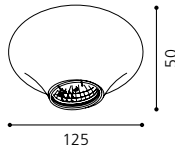

02 89343 - POLI

Einbauspot; Metallguss, weiß
recessed spot; cast metal, white
spot encastrable; métal moulé, blanc

Ø 125, A 50, ET 40