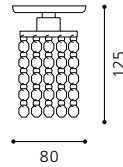

PYTON + SPIKE + SPIKE 1 + LUXY

01 85327 - PYTON

Einbauleuchte; Stahl, chrom / Kristall
recessed lamp; steel, chrome / crystal
lampe encastrable; acier, chrome / cristal

L 80, B 80, A 125, ET 30

GL-930
inklusive Leuchtmittel | bulbs included | ampoules comprises

02 82791 - SPIKE

Einbauspots; Stahl, nickel-matt, chrom
recessed spot; steel, nickel matt, chrome
spot encastrable; acier, nickel mat, chrome

Ø 80, ET 30