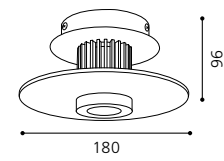

GL1942, GL1943
inklusive Leuchtmittel | bulbs included | ampoules comprises