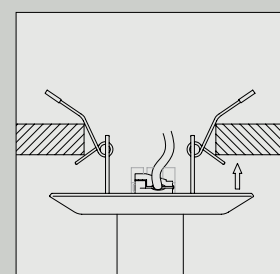

05 06 07

Einfache Montage dank praktischer Klemmen.

Easy installation due to practical clips.

Installation simple grâce aux clips pratiques.

CHIRON

01 89118 - CHIRON

Wand-/ Deckenleuchte; Alu, chrom / Glas satiniert
 wall / ceiling lamp; aluminium, chrome / satinated glass
 applique / plafonnier; aluminium, chrome / verre satiné
 H 76, Ø 140