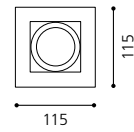

BURN + TERNI

01 87014 - BURN

Einbauspots; Stahl, nickel-matt, schwarz
recessed spot; steel, nickel matt, black
spot encastrable; acier, nickel mat, noir
L 115, B 115, A 4, ET 96