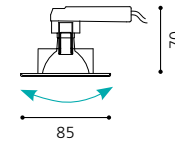

EINBAUSPOT GU10

Einbauspot; Stahl, 3er-Set
recessed spot; steel, 3-unit set
spot encastrable; acier, lot de 3
Ø 85, A 4, ET 70

inklusive Leuchtmittel | bulb included | Ampoules comprises

- 06 87378
  messing
  brass
  laiton
- 07 87379
  chrom
  chrome
  chrome
- 08 87380
  brüniert
  bronzed
  brun
- 09 87381
  nickel-matt
  nickel matt
  nickel mat
- 10 87382
  weiß
  white
  blanc

Diese Leuchten sind beliebig schwenkbar.
These lamps are adjustable at will.
Ces lampes sont réglables au choix.

Einfache Montage dank praktischer Klemmen.
Easy installation due to practical clips.
Installation simple grâce aux clips pratiques.