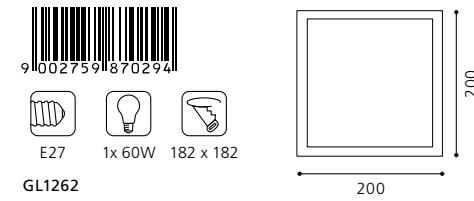

04 87029 - GLENN

Einbauleuchte; Metallguss, silber / Glas satiniert
recessed lamp; cast metal, silver / satinated glass
lampe encastrable; métal moulé, argent / verre satiné

L 200, B 200, A 4, ET 100

GL1262