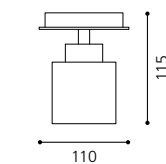

H 155, Ø 125

GL1741

03 90117 - BANTRY

Aufbauleuchte; Stahl, chrom / Glas, klar, satiniert
 mounted lamp; steel, chrome / glass, clear, satinated
lampe en saillie; acier, chrome / verre, clair, satiné

L 110, B 110, H 115