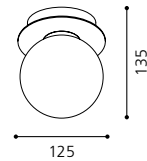

02 91184 - BANTRY

Aufbauleuchte; Stahl, chrom / Glas opal
mounted lamp; steel, chrome / opal glass
lampe en saillie; acier, chrome / verre opale
H 135, Ø 125