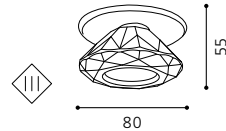

GL1878
inklusive Leuchtmittel | bulbs included | ampoules comprises

RECESSED AND SURFACE | PYTHON + SPIKE + SPIKE 1 + LUXY