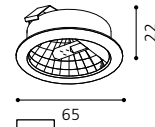

02 86023 - PICCOLO

Einbauspot; Stahl, nickel-matt / Glas satiniert, 3er Set
recessed spot; steel, nickel matt / satinated glass, 3 unit set
spot encastrable; acier, nickel mat / verre satiné, lot de 3
Ø 65, A 2, ET 22