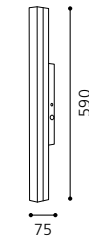

02 88517 - TRICALA 1

Wandleuchte; Stahl, nickel-matt / Kunststoff, weiß
wall lamp; steel, nickel matt / plastic, white
applique; acier, nickel mat / plastique, blanc
L 590, H 40, A 75