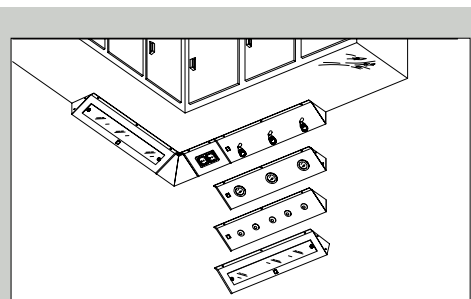

02 89225 - TRICALA

Unterbauleuchte; Alu gebürstet / Glas satiniert
under cabinet lamp; aluminium brushed / satinated glass
réglette; aluminium brossé / verre satiné

L 600, H 140

GL2056

inklusive Leuchtmittel | bulbs included | ampoules comprises

03 89226 - TRICALA

Unterbauleuchte; Alu gebürstet / Glas satiniert
under cabinet lamp; aluminium brushed / satinated glass
réglette; aluminium brossé / verre satiné

L 1200, H 140

GL2057

inklusive Leuchtmittel | bulbs included | ampoules comprises

04 89218 - TRICALA

Unterbauleuchte; Alu gebürstet
under cabinet lamp; aluminium brushed
réglette; aluminium brossé

L 600, H 140

inklusive Leuchtmittel | bulbs included | ampoules comprises

05 89219 - TRICALA

Unterbauleuchte; Alu gebürstet
under cabinet lamp; aluminium brushed
réglette; aluminium brossé

L 600, H 140

inklusive Leuchtmittel | bulbs included | ampoules comprises

06 89227 - TRICALA

Unterbauleuchte; Alu gebürstet / Glas satiniert
under cabinet lamp; aluminium brushed / satinated glass
réglette; aluminium brossé / verre satiné

L 600, H 140

GL1006

inklusive Leuchtmittel | bulbs included | ampoules comprises

07 89222 - TRICALA

Doppelsteckdose; Alu gebürstet, silber
double jack; aluminium brushed, silver
double prise; aluminium brossé, argent

L 200, H 140

08 89223 - TRICALA

Eckverbinder; Alu gebürstet
corner connection; aluminium brushed
entretoise d'angle; aluminium brossé

L 150, B 150, H 140

Diese Leuchtenserie kann je nach Bedarf beliebig kombiniert werden.

This lighting series can be easily combined as required.

Cette série de luminaires peut être combinée simplement.