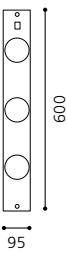

KOB + EXTEND 1

01 89668 - KOB

Unterbauleuchte; Stahl, Kunststoff, nickel-matt
under cabinet lamp; steel, plastic, nickel matt
règlette ; acier, plastique, nickel mat

L 600, B 95, H 32