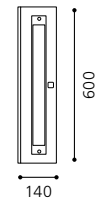

02 89225 - TRICALA

Unterbauleuchte; Alu gebürstet / Glas satiniert
under cabinet lamp; aluminium brushed / satinated glass
réglette; aluminium brossé / verre satiné

L 600, H 140