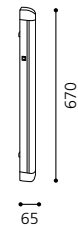

06 86777 - ENJA 8

Wand-/ Deckenleuchte; Kunststoff, weiß / Kunststoff, weiß
wall / ceiling lamp; plastic, white / plastic, white
applique / plafonnier; plastique, blanc / plastique, blanc

L 670, B 36, A 65