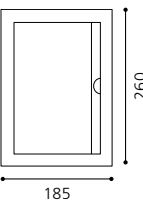

04 89749 - TRICALA 2

Versenkbare Steckdosenleiste;
Alu gebürstet, Kunststoff, silber
retractable multiple socket outlet;
aluminium brushed, plastic, silver
multiprise escamotable; aluminium brossé,
plastique, argent
L 260, B 185, H 70

GL2208