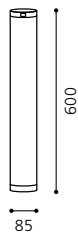

02 89959 - LIKA

Wandleuchte; Kunststoff, silber / Kunststoff, weiß
wall lamp; plastic, silver / plastic, white
applique; plastique, argent / plastique, blanc
L 600, B 85, A 40

inklusive Leuchtmittel | bulbs included | ampoules comprises

03 89962 - LIKA

Wandleuchte; Kunststoff, silber / Kunststoff, weiß
wall lamp; plastic, silver / plastic, white
applique; plastique, argent / plastique, blanc
L 930, B 85, A 40