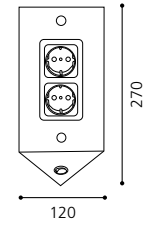

01 89716 - TRICALA 2

Eckpanel mit 2 Steckdosen;
Alu gebürstet, Kunststoff, silber
corner panel double jack;
aluminium brushed, plastic, silver
panneau corrier double brise;
aluminium brossé, plastique, argent
L 120, H 270, A 60