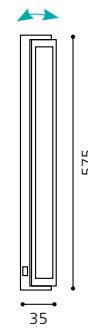

04 89957 - DOJA

Wandleuchte; Alu, Kunststoff, silber /
Glas mit struktur, klar
wall lamp; aluminium, plastic, silver /
structured glass, clear
applique; aluminium, plastique, argent /
verre structuré, clair
L 575, B 35, H 85

inklusive Leuchtmittel | bulbs included | ampoules comprises

05 89607 - KOB 1

Unterbauleuchte; Stahl, Kunststoff, nickel-matt
under cabinet lamp; steel, plastic, nickel matt
réglette; acier, plastique, nickel mat
L 150, B 150, A 62