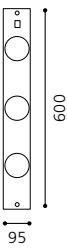

02 89667 - KOB

Unterbauleuchte; Stahl, Kunststoff, weiß
under cabinet lamp; steel, plastic, white
règlette ; acier, plastique, blanc

L 600, B 95, H 32