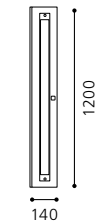

03 89226 - TRICALA

Unterbauleuchte; Alu gebürstet / Glas satiniert
under cabinet lamp; aluminium brushed / satinated glass
réglette; aluminium brossé / verre satiné

L 1200, H 140