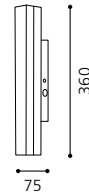

Avec un interrupteur intégré pour une commande confortable des répéteurs additionnels.

01 03

TRICALA 1

01 88516 - TRICALA 1

Wandleuchte; Stahl, nickel-matt / Kunststoff, weiß
wall lamp; steel, nickel matt / plastic, white
applique; acier, nickel mat / plastique, blanc
L 360, H 40, A 75