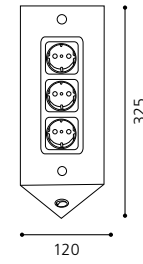

03 89717 - TRICALA 2

Eckpanel mit 3 Steckdosen;
Alu gebürstet, Kunststoff, silber
corner panel triple jack;
aluminium brushed, plastic, silver
panneau corrier triple brise;
aluminium brossé, plastique, argent
L 120, H 325, A 60