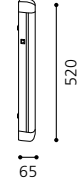

05 86776 - ENJA 8

Wand-/ Deckenleuchte; Kunststoff, weiß / Kunststoff, weiß
wall / ceiling lamp; plastic, white / plastic, white
applique / plafonnier; plastique, blanc / plastique, blanc

L 520, B 36, A 65