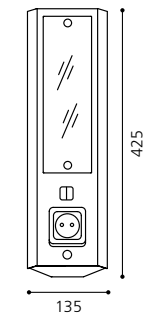

02 89715 - TRICALA 2

Unterbauleuchte; Alu gebürstet,
Kunststoff, silber / Glas satiniert
under cabinet lamp; aluminium brushed,
plastic, silver / satinated glass
réglette; aluminium brossé,
plastique, argent / verre satiné
L 135, H 425, A 55