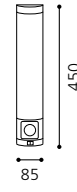

01 89958 - LIKA

Wandleuchte; Kunststoff, silber / Kunststoff, weiß
wall lamp; plastic, silver / plastic, white
applique; plastique, argent / plastique, blanc
L 375, B 85, A 40

inklusive Leuchtmittel | bulbs included | ampoules comprises

02 89959 - LIKA

Wandleuchte; Kunststoff, silber / Kunststoff, weiß
wall lamp; plastic, silver / plastic, white
applique; plastique, argent / plastique, blanc
L 600, B 85, A 40

inklusive Leuchtmittel | bulbs included | ampoules comprises

03 89962 - LIKA

Wandleuchte; Kunststoff, silber / Kunststoff, weiß
wall lamp; plastic, silver / plastic, white
applique; plastique, argent / plastique, blanc
L 930, B 85, A 40

inklusive Leuchtmittel | bulbs included | ampoules comprises

04 89963 - LIKA

Wandleuchte; Kunststoff, silber / Kunststoff, weiß
wall lamp; plastic, silver / plastic, white
applique; plastique, argent / plastique, blanc
L 450, B 85, A 50

inklusive Leuchtmittel | bulbs included | ampoules comprises

05 89964 - LIKA

Wandleuchte; Kunststoff, silber / Kunststoff, weiß
wall lamp; plastic, silver / plastic, white
applique; plastique, argent / plastique, blanc
L 675, B 85, A 50

inklusive Leuchtmittel | bulbs included | ampoules comprises

06 89965 - LIKA

Wandleuchte; Kunststoff, silber / Kunststoff, weiß
wall lamp; plastic, silver / plastic, white
applique; plastique, argent / plastique, blanc
L 1005, B 85, A 50

inklusive Leuchtmittel | bulbs included | ampoules comprises

Diese Leuchten besitzen eine integrierte Steckdose.

These lamps have an integrated power socket.

Ces lampes ont une prise de courant intégrée.

04 05 06