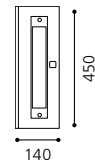

KÜCHE
KITCHEN
CUISINE

KITCHEN

01 89224 - TRICALA

Unterbauleuchte; Alu gebürstet / Glas satiniert
 under cabinet lamp; aluminium brushed / satinated glass
 réglette; aluminium brossé / verre satiné

L 450, H 140