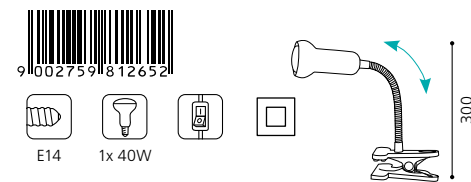

04 81265 - FABIO

Klemmleuchte; Stahl, Kunststoff, silber
clip lamp; steel, plastic, silver
lampe à clipper; acier, plastique, argent
H 300