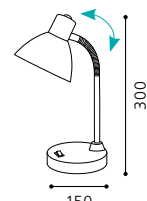

H 300; Base: Ø 150

E14 1x 40W

04 90878 - BIGRO

Tischleuchte; Stahl, blau, silber
table lamp; steel, blue, silver
lampe de table; acier, bleu, argent

H 300; Base: Ø 150

E14 1x 40W

05 90877 - REHA

Tischleuchte; Kunststoff, Stahl, silber, orange
table lamp; plastic, steel, silver, orange
lampe de table; plastique, acier, argent, orange