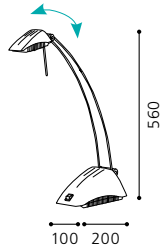

BIDI + TOP DESK + TIME

01 87002 - BIDI

Tischleuchte; Kunststoff, Stahl, silber
table lamp; plastic, steel, silver
lampe de table; plastique, acier, argent
H 560; Base: L 100, B 200

9 002759 870027

GY6,35 1x 50W

inklusive Leuchtmittel | bulbs included | ampoules comprises

02 87004 - BIDI

Tischleuchte; Kunststoff, Stahl, anthrazit
table lamp; plastic, steel, anthracite
lampe de table; plastique, acier, anthracite
H 560; Base: L 100, B 200

9 002759 870041

GY6,35 1x 50W

inklusive Leuchtmittel | bulbs included | ampoules comprises

03 7059 - TOP DESK

Tischleuchte; Kunststoff, Stahl, schwarz
table lamp; plastic, steel, black
lampe de table; plastique, acier, noir
H 470; Base: L 175, B 145

9 002759 705909

E27 1x 60W

04 7060 - TOP DESK

Tischleuchte; Kunststoff, Stahl, silber
table lamp; plastic, steel, silver
lampe de table; plastique, acier, argent
H 470; Base: L 175, B 145

9 002759 706005

E27 1x 60W

05 82524 - TIME

Tischleuchte; Kunststoff, Stahl, anthrazit, schwarz
table lamp; plastic, steel, anthracite, black
lampe de table; plastique, acier, anthracite, noir
L 820; Base: Ø 195

9 002759 825249

E27 1x 60W

ET0381

06 82939 - TIME

Tischleuchte; Kunststoff, Stahl, silber, chrom
table lamp; plastic, steel, silver, chrome
lampe de table; plastique, acier, argent, chrome
L 820; Base: Ø 195

9 002759 829391

E27 1x 60W

ET0382

Inkl. Tischfuß und Klemme
Incl. tablebase and clip
socle et pince tauxnis

05 06