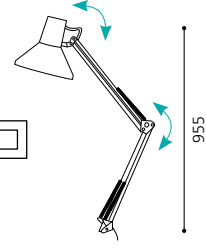

02 90873 - FIRMO

Tischleuchte; Stahl, Kunststoff, schwarz glänzend
table lamp; steel, plastic, shiny black
lampe de table; acier, plastique, noir brillant
L 955

9 40027591 908737