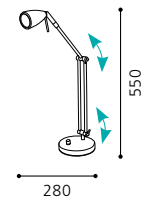

ET1190

inklusive Leuchtmittel | bulbs included | ampoules comprises