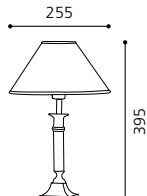

S-2128

02 90939 - PERTH

Tischleuchte; Stahl, messing-matt / Textil, weiß
table lamp; steel, brass matt / fabric, white
lampe de table; acier, laiton mat / tissu, blanc

H 395, Ø 255

S-2129

03 90967 - BANKER