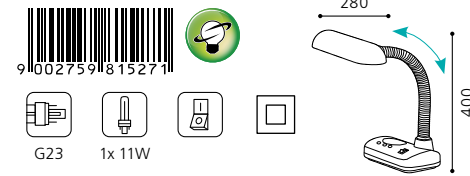

06 81527 - FABIO

Tischleuchte; Kunststoff, blau, schwarz
table lamp; plastic, blue, black
lampe de table; plastique, bleu, noir
L 280, H 400