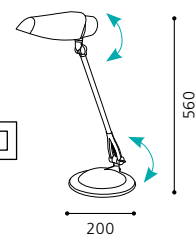

H 560; Base: Ø 200

E27 1x 18W

06 90876 - REHA

Tischleuchte; Kunststoff, Stahl, silber, anthrazit
table lamp; plastic, steel, silver, anthracite
lampe de table; plastique, acier, argent, anthracite

H 560; Base: Ø 200