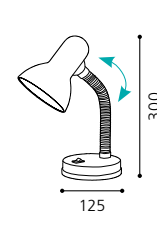

07 9232 - BASIC

Tischleuchte; Kunststoff, Stahl, blau
table lamp; plastic, steel, blue
lampe de table; plastique, acier, bleu

H 300; Base: Ø 125