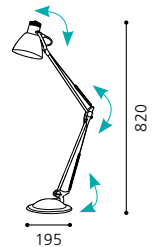

Inkl. Tischfuß und Klemme
Incl. tablebase and clip
socle et pince tauxnis

05 06