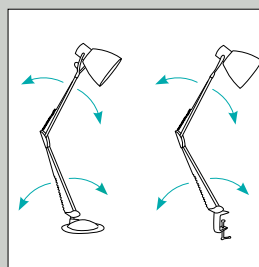

ET0382

Inkl. Tischfuß und Klemme
Incl. tablebase and clip
socle et pince tauxnis

05 06

TELE 1 + SINES 1 + BIGRO + REHA

01 90381 - TELE 1

Klemmleuchte; Stahl, silber, nickel-matt / Glas satiniert, klar
clip lamp; steel, silver, nickel matt / satinated glass, clear
lampe à clipper; acier, argent, nickel mat / verre satiné, clair