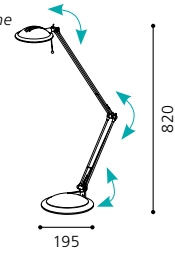

9 002759 236915

02 86555 - PICARO

Tischleuchte; Kunststoff, Stahl, chrom
table lamp; plastic, steel, chrome
lampe de table; plastique, acier, chrome
H 820; Base: Ø 195

9 002759 865559

GL-549
inklusive Leuchtmittel | bulbs included | ampoules comprises