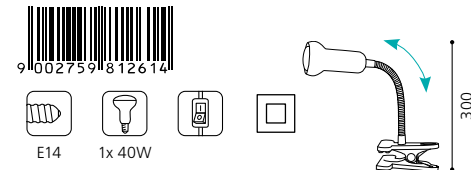

05 9229

06 90977

07 9232

08 9230

09 9228

FABIO

01 81261 - FABIO

Klemmleuchte; Stahl, Kunststoff, blau, schwarz
clip lamp; steel, plastic, blue, black
lampe à clipper; acier, plastique, bleu, noir
H 300