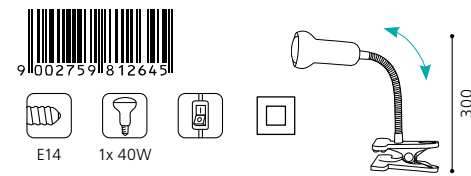

03 81264 - FABIO

Klemmleuchte; Stahl, Kunststoff, rot, schwarz
clip lamp; steel, plastic, red, black
lampe à clipper; acier, plastique, rouge, noir
H 300