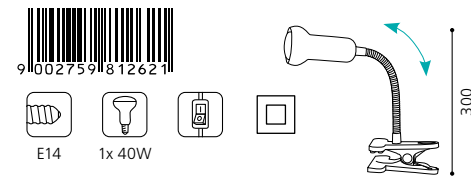

02 81262 - FABIO

Klemmleuchte; Stahl, Kunststoff, weiß, silber
clip lamp; steel, plastic, white, silver
lampe à clipper; acier, plastique, blanc, argent
H 300