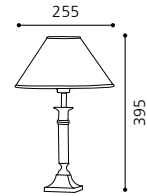

PERTH + BANKER + BASTIA

01 90938 - PERTH

Tischleuchte; Stahl, nickel-matt / Textil, weiß
table lamp; steel, nickel matt / fabric, white
lampe de table; acier, nickel mat / tissu, blanc

H 395, Ø 255

S-2128

02 90939 - PERTH

Tischleuchte; Stahl, messing-matt / Textil, weiß
table lamp; steel, brass matt / fabric, white
lampe de table; acier, laiton mat / tissu, blanc

H 395, Ø 255

S-2129

03 90967 - BANKER

Tischleuchte; Stahl, messing / Glas lackiert, grün
table lamp; steel, brass / coated glass, green
lampe de table; acier, laiton / verre laqué, vert

L 275, H 390

E27 1x 60W

04 90968 - BANKER

Tischleuchte; Stahl, chrom / Glas satiniert
table lamp; steel, chrome / satinated glass
lampe de table; acier, chrome / verre satiné

L 275, H 390

E27 1x 60W

05 87688 - BASTIA

Tischleuchte; Stahl, nickel-matt / Glas opal glänzend
table lamp; steel, nickel matt / shiny opal glass
lampe de table; acier, nickel mat / verre opale brillant

L 250, H 450

GL2439

inklusive Leuchtmittel | bulbs included | ampoules comprises

06 87689 - BASTIA

Tischleuchte; Stahl, nickel-matt
table lamp; steel, nickel matt
lampe de table; acier, nickel mat

L 250, H 450

R7S 1x 100W

inklusive Leuchtmittel | bulbs included | ampoules comprises