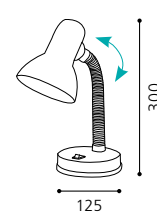

06 90977 - BASIC 1

Tischleuchte; Kunststoff, Stahl, silber
table lamp; plastic, steel, silver
lampe de table; plastique, acier, argent

H 300; Base: Ø 125