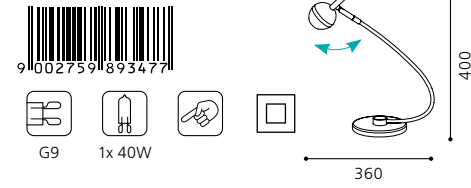

CAVO + KINGSTON 1 + CAREN

01 89347 - CAVO

Tischleuchte; Stahl, Alu, chrom, weiß glänzend
table lamp; steel, aluminium, chrome, shiny white
lampe de table; acier, aluminium, chrome, blanc brillant

B 360, H 400