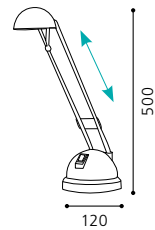

E27 1x 18W

PITTY + BASIC + BASIC 1

01 8903 - PITTY

Tischleuchte; Kunststoff, Stahl, schwarz
table lamp; plastic, steel, black
lampe de table; plastique, acier, noir

H 500; Base: Ø 120

inklusive Leuchtmittel | bulbs included | ampoules comprises