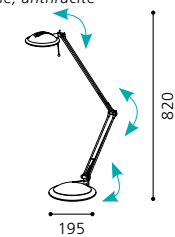

03 86557 - PICARO

Tischleuchte; Kunststoff, Stahl, chrom, anthrazit
table lamp; plastic, steel, chrome, anthracite
lampe de table; plastique, acier, chrome, anthracite
H 820; Base: Ø 195

9 002759 865573