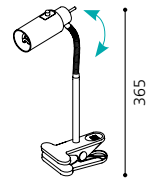

TELE 1 + SINES 1 + BIGRO + REHA

01 90381 - TELE 1

Klemmleuchte; Stahl, silber, nickel-matt / Glas satiniert, klar
clip lamp; steel, silver, nickel matt / satinated glass, clear
lampe à clipper; acier, argent, nickel mat / verre satiné, clair

H 365