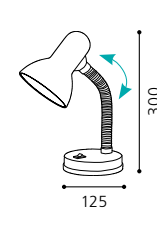

08 9230 - BASIC

Tischleuchte; Kunststoff, Stahl, rot
table lamp; plastic, steel, red
lampe de table; plastique, acier, rouge

H 300; Base: Ø 125