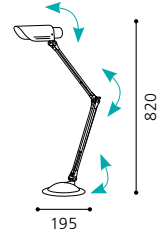

NOALE + PICARO + PLANO + OFFICE

01 23691 - NOALE

Tischleuchte; Kunststoff, Alu, silber, anthrazit
table lamp; plastic, aluminium, silver, anthracite
lampe de table; plastique, aluminium, argent, anthracite
L 820; Base: Ø 195

9 002759 236915