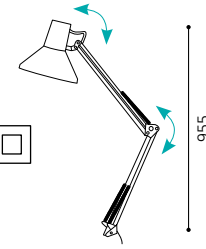

03 90874 - FIRMO

Tischleuchte; Stahl, Kunststoff, silber
table lamp; steel, plastic, silver
lampe de table; acier, plastique, argent
L 955

9 40027591 908744