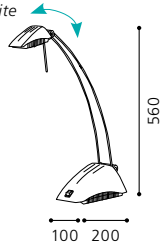

BIDI + TOP DESK + TIME

01 87002 - BIDI

Tischleuchte; Kunststoff, Stahl, silber
table lamp; plastic, steel, silver
lampe de table; plastique, acier, argent
H 560; Base: L 100, B 200

9 002759 870027

GY6,35 1x 50W

inklusive Leuchtmittel | bulbs included | ampoules comprises

02 87004 - BIDI

Tischleuchte; Kunststoff, Stahl, anthrazit
table lamp; plastic, steel, anthracite
lampe de table; plastique, acier, anthracite
H 560; Base: L 100, B 200

9 002759 870041

GY6,35 1x 50W

inklusive Leuchtmittel | bulbs included | ampoules comprises

03 7059 - TOP DESK

Tischleuchte; Kunststoff, Stahl, schwarz
table lamp; plastic, steel, black
lampe de table; plastique, acier, noir
H 470; Base: L 175, B 145

9 002759 705909

E27 1x 60W

04 7060 - TOP DESK

Tischleuchte; Kunststoff, Stahl, silber
table lamp; plastic, steel, silver
lampe de table; plastique, acier, argent
H 470; Base: L 175, B 145

9 002759 706005

E27 1x 60W

05 82524 - TIME

Tischleuchte; Kunststoff, Stahl, anthrazit, schwarz
table lamp; plastic, steel, anthracite, black
lampe de table; plastique, acier, anthracite, noir
L 820; Base: Ø 195

9 002759 825249

E27 1x 60W

ET0381

06 82939 - TIME

Tischleuchte; Kunststoff, Stahl, silber, chrom
table lamp; plastic, steel, silver, chrome
lampe de table; plastique, acier, argent, chrome
L 820; Base: Ø 195

9 002759 829391

E27 1x 60W

ET0382

Inkl. Tischfuß und Klemme
Incl. tablebase and clip
socle et pince tauxnis

05 06