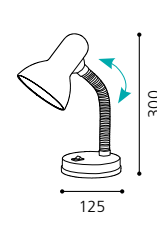

09 9228 - BASIC

Tischleuchte; Kunststoff, Stahl, schwarz
table lamp; plastic, steel, black
lampe de table; plastique, acier, noir

H 300; Base: Ø 125

01 8903