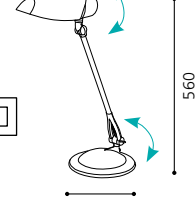

E27 1x 18W

06 90876 - REHA

Tischleuchte; Kunststoff, Stahl, silber, anthrazit
table lamp; plastic, steel, silver, anthracite
lampe de table; plastique, acier, argent, anthracite

H 560; Base: Ø 200