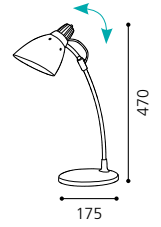

9 002759 705909

E27 1x 60W

04 7060 - TOP DESK

Tischleuchte; Kunststoff, Stahl, silber
table lamp; plastic, steel, silver
lampe de table; plastique, acier, argent
H 470; Base: L 175, B 145

9 002759 706005

E27 1x 60W