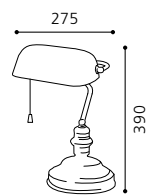

PERTH + BANKER + BASTIA

01 90938 - PERTH

Tischleuchte; Stahl, nickel-matt / Textil, weiß
table lamp; steel, nickel matt / fabric, white
lampe de table; acier, nickel mat / tissu, blanc

H 395, Ø 255

S-2128

02 90939 - PERTH

Tischleuchte; Stahl, messing-matt / Textil, weiß
table lamp; steel, brass matt / fabric, white
lampe de table; acier, laiton mat / tissu, blanc

H 395, Ø 255

S-2129

03 90967 - BANKER

Tischleuchte; Stahl, messing / Glas lackiert, grün
table lamp; steel, brass / coated glass, green
lampe de table; acier, laiton / verre laqué, vert

L 275, H 390

E27 1x 60W

04 90968 - BANKER

Tischleuchte; Stahl, chrom / Glas satiniert
table lamp; steel, chrome / satinated glass
lampe de table; acier, chrome / verre satiné

L 275, H 390

E27 1x 60W

05 87688 - BASTIA

Tischleuchte; Stahl, nickel-matt / Glas opal glänzend
table lamp; steel, nickel matt / shiny opal glass
lampe de table; acier, nickel mat / verre opale brillant

L 250, H 450

GL2439

inklusive Leuchtmittel | bulbs included | ampoules comprises

06 87689 - BASTIA

Tischleuchte; Stahl, nickel-matt
table lamp; steel, nickel matt
lampe de table; acier, nickel mat

L 250, H 450

R7S 1x 100W

inklusive Leuchtmittel | bulbs included | ampoules comprises