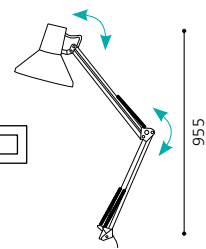

FIRMO

01 90872 - FIRMO

Tischleuchte; Stahl, Kunststoff, weiß glänzend
table lamp; steel, plastic, shiny white
lampe de table; acier, plastique, blanc brillant
L 955

9 40027591 908720