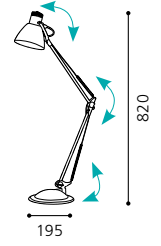

BIDI + TOP DESK + TIME

01 87002 - BIDI

Tischleuchte; Kunststoff, Stahl, silber
table lamp; plastic, steel, silver
lampe de table; plastique, acier, argent
H 560; Base: L 100, B 200

9 002759 870027

GY6,35 1x 50W

inklusive Leuchtmittel | bulbs included | ampoules comprises

02 87004 - BIDI

Tischleuchte; Kunststoff, Stahl, anthrazit
table lamp; plastic, steel, anthracite
lampe de table; plastique, acier, anthracite
H 560; Base: L 100, B 200

9 002759 870041

GY6,35 1x 50W

inklusive Leuchtmittel | bulbs included | ampoules comprises

03 7059 - TOP DESK

Tischleuchte; Kunststoff, Stahl, schwarz
table lamp; plastic, steel, black
lampe de table; plastique, acier, noir
H 470; Base: L 175, B 145

9 002759 705909

E27 1x 60W

04 7060 - TOP DESK

Tischleuchte; Kunststoff, Stahl, silber
table lamp; plastic, steel, silver
lampe de table; plastique, acier, argent
H 470; Base: L 175, B 145

9 002759 706005

E27 1x 60W

05 82524 - TIME

Tischleuchte; Kunststoff, Stahl, anthrazit, schwarz
table lamp; plastic, steel, anthracite, black
lampe de table; plastique, acier, anthracite, noir
L 820; Base: Ø 195

9 002759 825249

E27 1x 60W

ET0381

06 82939 - TIME

Tischleuchte; Kunststoff, Stahl, silber, chrom
table lamp; plastic, steel, silver, chrome
lampe de table; plastique, acier, argent, chrome
L 820; Base: Ø 195

9 002759 829391

E27 1x 60W

ET0382

Inkl. Tischfuß und Klemme
Incl. tablebase and clip
socle et pince tauxnis

05 06