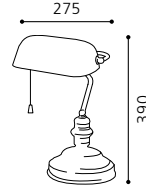

L 275, H 390

E27 1x 60W

05 87688 - BASTIA

Tischleuchte; Stahl, nickel-matt / Glas opal glänzend
table lamp; steel, nickel matt / shiny opal glass
lampe de table; acier, nickel mat / verre opale brillant

L 250, H 450