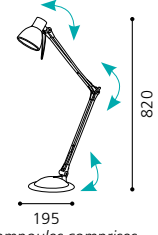

04 82541 - PLANO

Tischleuchte; Kunststoff, Stahl, silber, chrom
table lamp; plastic, steel, silver, chrome
lampe de table; plastique, acier, argent, chrome
L 820; Base: Ø 190

9 002759 825416